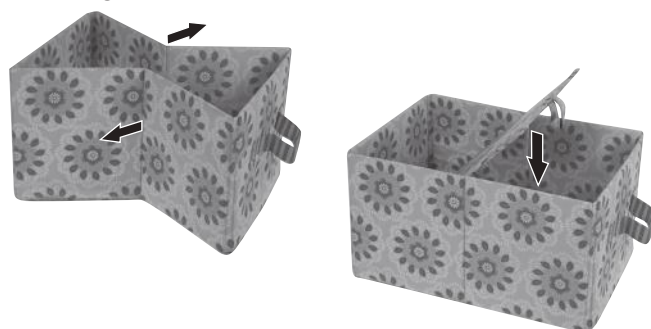

DATE: April 27, 2015
SKU#: CMG49-FF1A Bitty's Changing Table
Instruction: 1100489240 Instruction (3LA)
TYPE OF APPLICATION: Printing
NOTES:
SIZE: 13.5" X 4.5" folded to 4.5" X 4.5"
MATERIAL: 128gsm BSC
COLOR: 1C + 1C (Blk)
COATING: 2/S Waterbase

FINAL ART

Components	Componentes	Contenu
1 table	1 mesa	1 table
11 screws	11 tornillos	11 vis
11 washers	11 arandelas	11 rondelles
1 drawer	1 cajón	1 tiroir
1 changing pad	1 mudador acolchado	1 matelas à langer
1 hanging caddy	1 colgante	1 panier de rangement suspendu
2 hangers	2 perchas	2 cintres

Assembly Montaje Assemblage