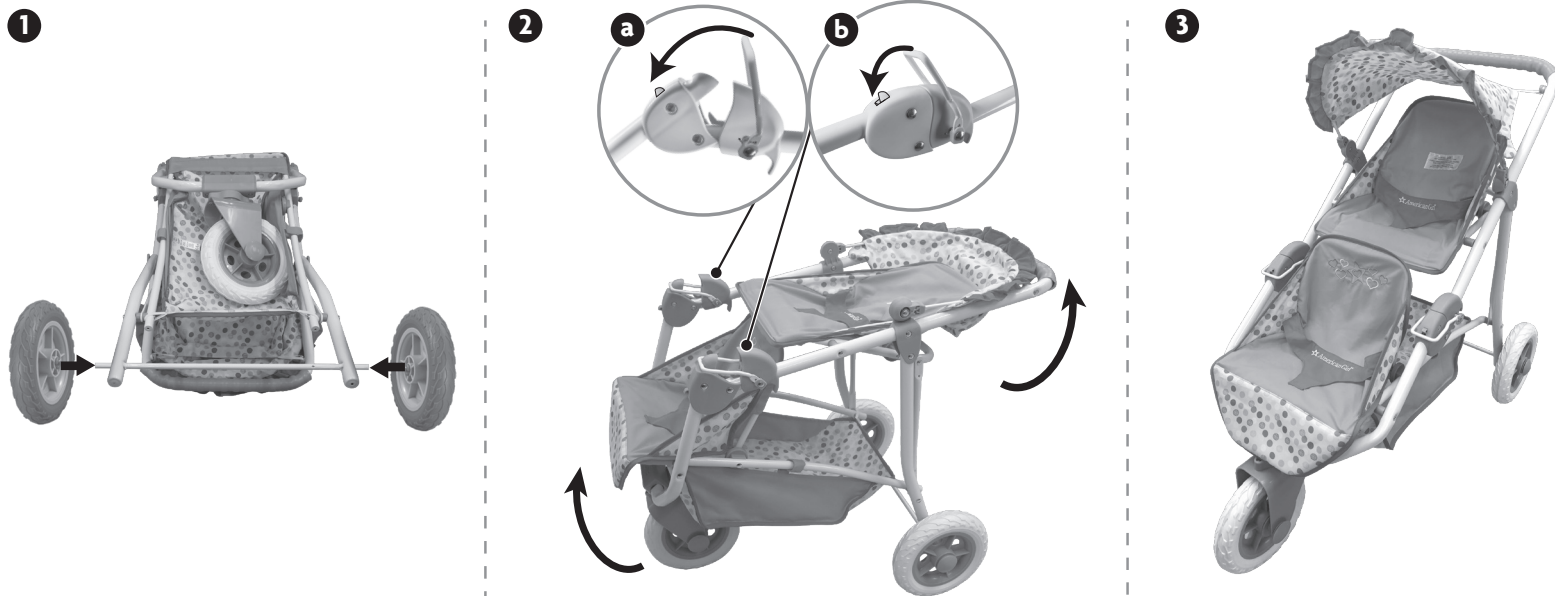

Assembly • Montage • التركيب

Caution: Do not step on the front wheel • Attention : Ne marchez pas sur la roue avant • الحذر: لا تخطو على الإطارات

2 Rear

3 Rear