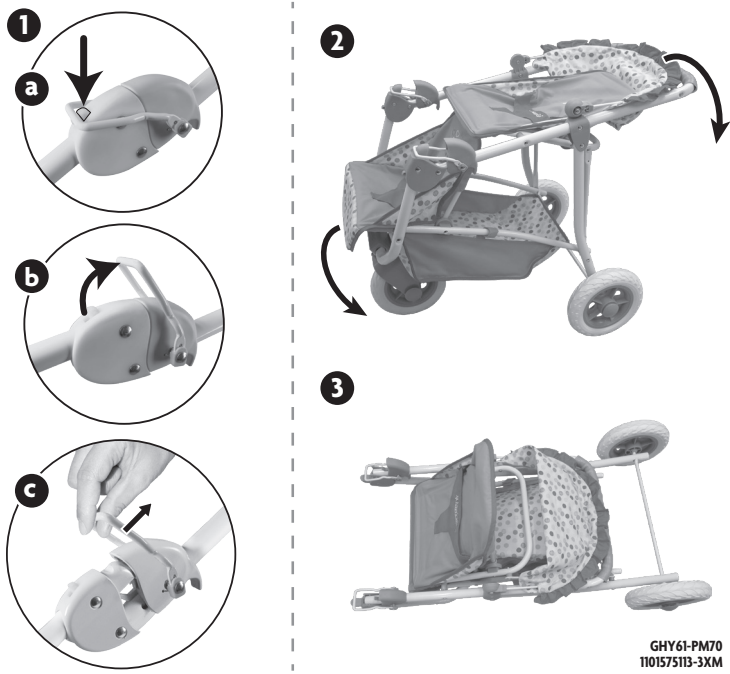

DATE: APR 15, 2019
 SKU NUMBER: GHY61-PM70
 SKU NAME: Double Stroller
 AGILE NUMBER: 1101575113_Instruction
 LANGUAGE CODE: 3XM (ENGLISH / FRENCH / ARABIC)
 TYPE OF APPLICATION: Printing
 NOTES:
 SIZE: 9" X 4.5" folded to 4.5" X 4.5"
 Type of Fold: 2 panel
 MATERIAL: 128gsm BSC
 COLOR: 1C + 1C (Blk)
 COATING: 2/S Waterbase

Storage • Rangement • المخزن

GHY61-PM70
1101575113-3XM

4 Rear

Double Stroller
 Poussette double
 عربة أطفال مزدوجة

Components	Composants	تحتوي على
1 double stroller	1 poussette double	عربة أطفال مزدوجة

Adult assembly is required. • Le montage doit être effectué par un adulte. • تحتاج إلى تركيب من قبل البالغين.

For doll use only. Not intended for child use. • Conçu uniquement pour une poupée. Non conçu pour un enfant.
 للاستخدام مع الدمى فقط. ليس معداً للاستخدام من قبل الطفل.

Keep these instructions for future reference as they contain important information.
 Ces instructions contiennent des informations importantes. Conservez-les pour pouvoir vous y reporter ultérieurement, si nécessaire.
 احتفظ بهذه التعليمات للرجوع إليها في المستقبل لأنها تحتوي على معلومات مهمة.

americangirl.com/service

3+

1 Cover

Assembly • Montage • التركيب

Caution: Do not step on the front wheel • Attention : Ne marchez pas sur la roue avant • الحذر: لا تخطو على الإطارات

2 Rear

3 Rear