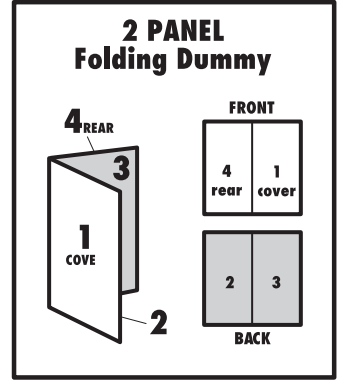

DATE: APR 15, 2019
 SKU NUMBER: GHY61-PM70
 SKU NAME: Double Stroller
 AGILE NUMBER: 1101575113_Instruction
 LANGUAGE CODE: 3XM (ENGLISH / FRENCH / ARABIC)
 TYPE OF APPLICATION: Printing
 NOTES:
 SIZE: 9" X 4.5" folded to 4.5" X 4.5"
 Type of Fold: 2 panel
 MATERIAL: 128gsm BSC
 COLOR: 1C + 1C (Blk)
 COATING: 2/S Waterbase

Storage • Rangement • المخزن

GHY61-PM70
1101575113-3XM

4 Rear

Double Stroller
 Poussette double
 عربة أطفال مزدوجة

Components	Composants	تحتوي على
1 double stroller	1 poussette double	عربة أطفال مزدوجة

Adult assembly is required. • Le montage doit être effectué par un adulte. • تحتاج إلى تركيب من قبل البالغين.