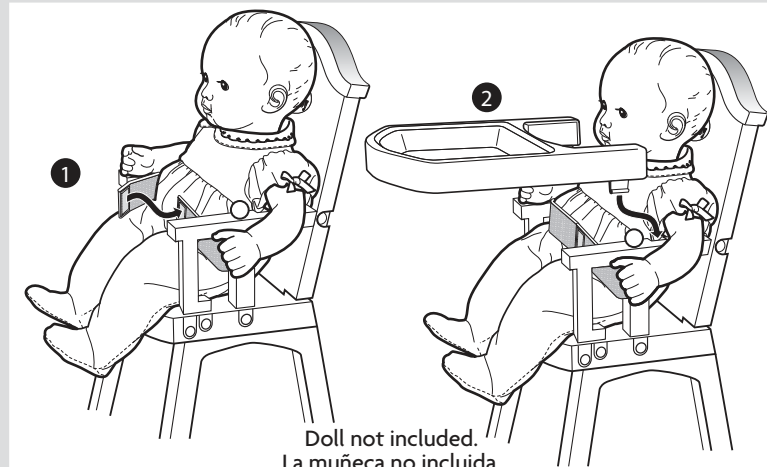

Doll not included.
La muñeca no incluida.
La poupée n'est pas incluse.

F9160-F88A