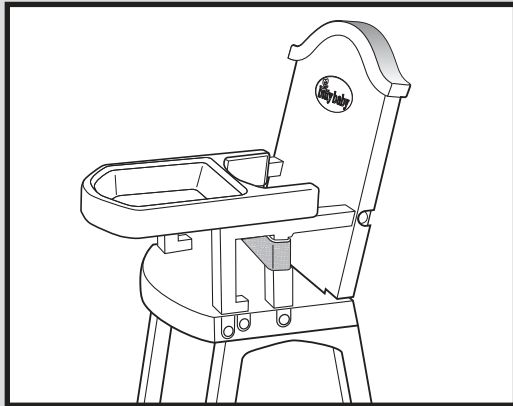

Classic High Chair
Silla Alta Clásica / Chaise Haute Classique

Components
Componentes / Composants

Classic High Chair
Silla Alta Clásica / Chaise Haute Classique

Adult assembly is required.
Requiere montaje por un adulto. / Doit être assemblé par un adulte.