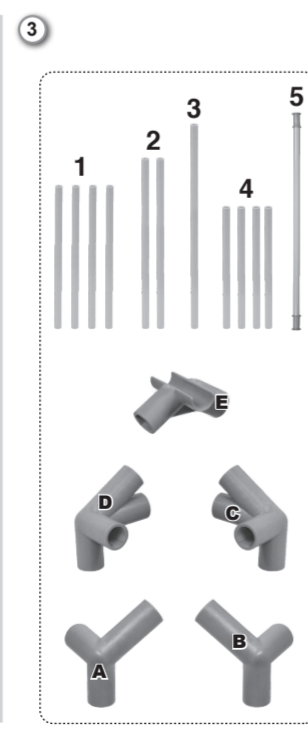

DATE: Sep 01, 2020
SKU NUMBER: AG-GOTY-GVF54-2B70
SKU NAME: Kira's™ Comfy Platform Tent
AGILE NUMBER: 1101575115_Instruction
LANGUAGE CODE: 2LB (ENGLISH / FRENCH)

TYPE OF APPLICATION: Printing
NOTES:
SIZE: 18" X 4.5" folded to 4.5" X 4.5"
TYPE OF FOLD: 3 panel
MATERIAL: 128gsm BSC
COLOR: 1C + 1C (Bk)
COATING: 2/S Waterbase

This is a battery-operated product.
Battery Safety Information
WEEE Logo
Flyer is required to be placed inside the packaging
32L 00001-2908-G1

The FCC Flyer is required to be placed inside the packaging.
00007-1849G8

BATTERY INSTALLATION • INSTALLATION DES PILES

1. Unscrew and remove the battery cover.
  2. Insert batteries as shown on the inside of the battery compartment.
  3. Replace the battery cover and tighten the screw.
1. Dévissez le couvercle du compartiment des piles et retirez-le.
  2. Insérez les piles conformément aux indications fournies à l'intérieur du compartiment des piles.
  3. Remplacez le couvercle du compartiment et vissez-le.

Remove the plastic tab and discard.
Retirez la languette en plastique et jetez-la.
Batteries included are for demonstration only.
Les piles incluses sont uniquement destinées à l'essai du jouet.

Press once for lights.
Appuyez une fois pour allumer les lumières.