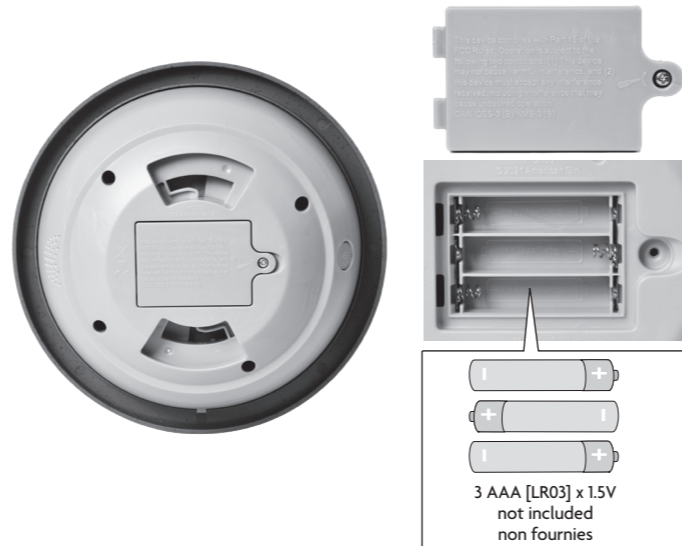

Outils requis pour l'installation des piles : tournevis cruciforme (non fourni).
Fonctionne avec 3 piles alcalines AAA [LR03] x 1.5V (non fournies). Jeter les piles usées dans un conteneur réservé à cet usage.

8+

1

Bottom View
Vue de dessous

2

3

BATTERY REPLACEMENT • REMPLACEMENT DES PILES

1. Unscrew and remove the battery cover.
2. Insert batteries as shown on the inside of the battery compartment.
3. Replace the battery cover and tighten the screw.

1. Dévissez le couvercle du compartiment des piles et retirez-le.
2. Insérez les piles conformément aux indications fournies à l'intérieur du compartiment des piles.
3. Remplacez le couvercle du compartiment et vissez-le.