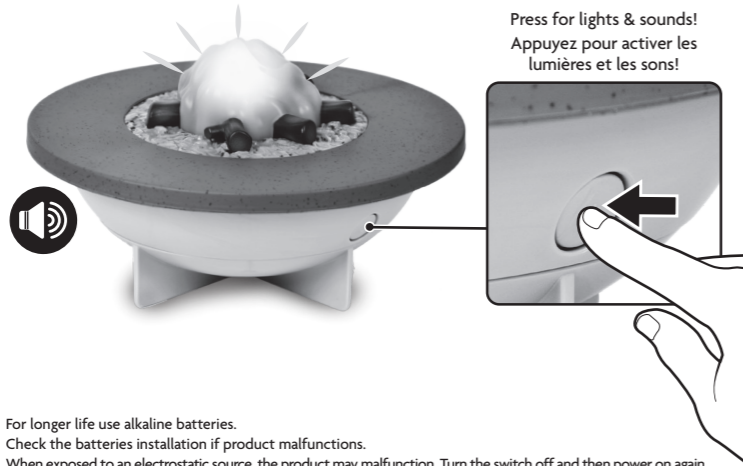

6

Press for lights & sounds!
Appuyez pour activer les
lumières et les sons!

For longer life use alkaline batteries.

Check the batteries installation if product malfunctions.

When exposed to an electrostatic source, the product may malfunction. Turn the switch off and then power on again.

Éteignez le produit à l'aide du commutateur marche / arrêt et rallumez-le.

Conseil : lorsque la lumière s'affaiblit ou le son émis par le jouet s'affaiblit ou cesse de fonctionner, un adulte doit changer les piles.