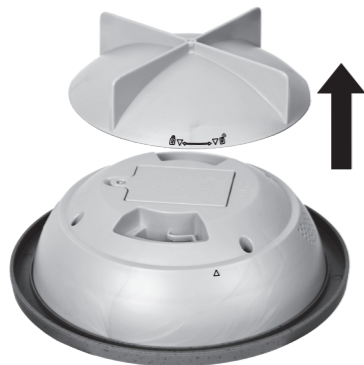

Outils requis pour l'installation des piles : tournevis cruciforme (non fourni).
Fonctionne avec 3 piles alcalines AAA [LR03] x 1.5V (non fournies). Jeter les piles usées dans un conteneur réservé à cet usage.

8+

1

Bottom View
Vue de dessous

2

3

BATTERY REPLACEMENT • REMPLACEMENT DES PILES

1. Unscrew and remove the battery cover.
2. Insert batteries as shown on the inside of the battery compartment.
3. Replace the battery cover and tighten the screw.