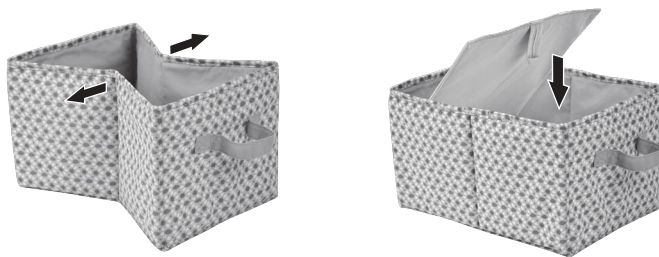

Assembly Montaje Assemblage