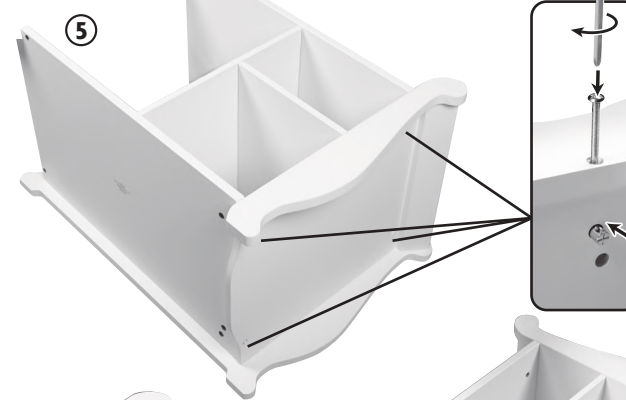

Assembly Montaje Assemblage