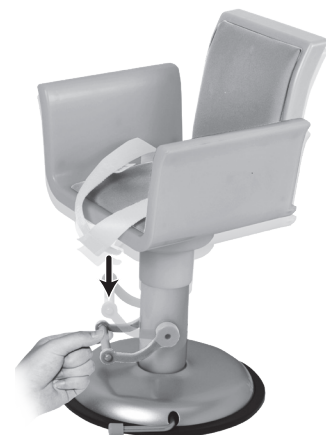

Back view • Vue arrière

Press lever down to ratchet seat up.
Appuyer sur le levier pour faire monter le siège.