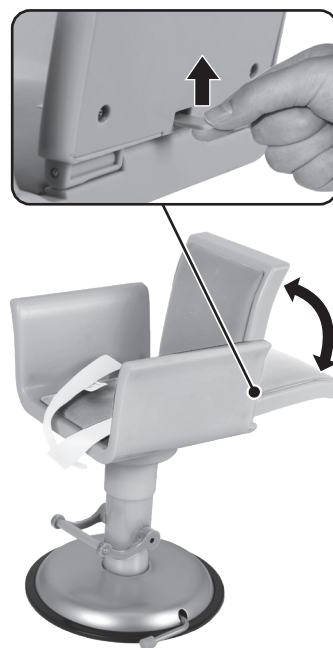

Back view • Vue arrière

Press lever down to ratchet seat up.
Appuyer sur le levier pour faire monter le siège.