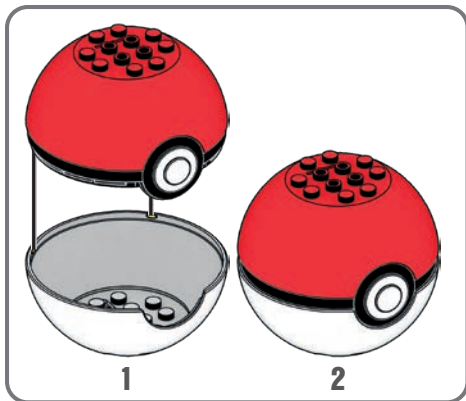

⚠ WARNING:
CHOKING HAZARD - Small parts.
Not for children under 3 years.

ATTENTION:
DANGER D'ÉTOUFFEMENT -
PETITS ÉLÉMENTS. NE
CONVIENT PAS AUX ENFANTS
DE MOINS DE 36 MOIS.

ATENÇÃO: NÃO INDICADO / NÃO RECOMENDÁVEL PARA CRIANÇAS MENORES DE 3 (TRÊS) ANOS POR CONTER PARTE(S)
PEQUENA(S) QUE PODE(M) SER ENGOLIDA(S) OU ASPIRADA(S) PODENDO PROVOCAR ASFIXIA.

WARNING: Small parts, ATTENTION : PETITS ÉLÉMENTS, ACHTUNG: Kleine Teile, AVVERTENZA: Piccole parti, WAARSCHUWING: Kleine onderdelen, ADVERTENCIA: PELIGRO DE ATRAGANTAMIENTO. Jugüete no recomendado para menores de 3 años, porque contiene piezas pequeñas que podrían provocar asfixia en caso de ser ingeridas o inhaladas por el/la niño/a, WARNING: Små delar, VAROITUS: Pieniä osia, ÄDVARSEL: Små dele, ADVARSEL: Små deler, OSTRZEŻENIE: Małe części, UPOZORNĚNÍ: Malé části, UPOZORNENIE: Malé časti, FIGYELMEZTETÉS: Kis alkatrészek, ПРЕДУПРЕЖДЕНИЕ: Мелкие детали, ΠΡΟΕΙΔΟΠΟΙΗΣΗ: Μικρά κομμάτια, UYARI: Küçük parçalar.

تحذير: قطع صغيرة.
警告: 小のつまる危険 小さな部品が含まれています 3歳以下の子供には与えないで下さい。
警告! 不适合3岁以下儿童使用。内含小零件。

GET INSTRUCTIONS ONLINE
INSTRUCCIONES DISPONIBLES EN LÍNEA
CONSULTA LAS INSTRUCCIONES EN LÍNEA
OBTEN INSTRUÇÕES ONLINE
ANWEISUNGEN ONLINE ERHÄLTLICH
ИНСТРУКЦИИ ДОСТУПНЫ ОНЛАЙН

™ & ©2023 Mattel. 1186 MJ, 1, NL

Mattel Canada Inc. Mississauga, Ontario L5R 3W2.
MADE IN CHINA. FABRIQUÉ EN CHINE. FABRICADO NA CHINA. HECHO EN CHINA.
ИЗГОТОВЛЕНО В КИТАЕ. ÇIN'DE ÜRETİLMİŞTİR. صنع في الصين

Ⓟ D781.964, D797.203, D799.607, D799.608,
D835.727, D834.104, D857.115, D834.105

©2023 MEGA Brands &™ MEGA Brands.
Printed in China / Imprimé en Chine AD-HKT24-01A

MATTEL Empowering the next generation through play.
Inspirer les futures générations par le jeu.