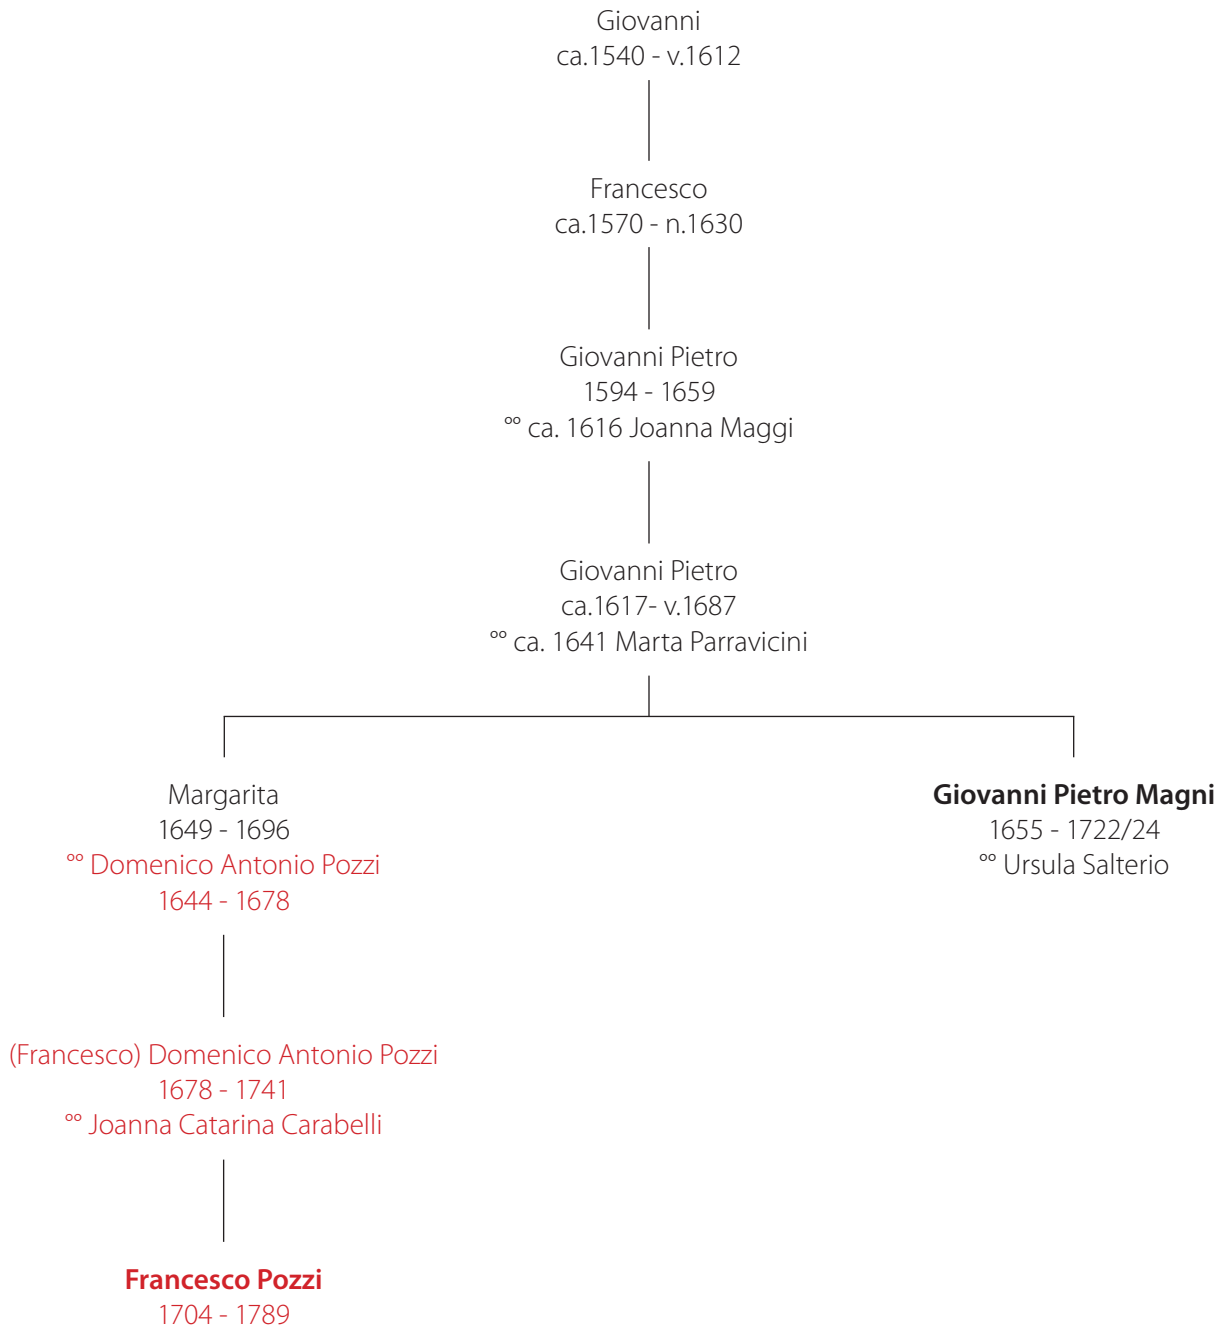

Stammbaum der Künstlerfamilie MAGNI aus Bruzzella

Anmerkungen

Die Eltern von Ursula: Carlo Salterio aus Castel San Pietro, Dorfteil Corteglia, Architekt in Genua; Mutter: Angelica.

Carlo Antonio heiratete Rosa Torriani (Vater: Antonio Francesco) aus Mendrisio.

Joanna heiratete 1717 in Castel San Pietro Antonio Bernasconi (Vater: Bartolomeo) aus Riva an Vitale.

Ihr Sohn Bartolomeo (Bartholomew) und Enkel Francesco (Francis) wurden Stuckateure in England.

Angelica heiratete 1722 in Castel San Pietro Giovanni Albino Carabelli (Vater: Antonio) aus dem Dorfteil Obino. Letzterer, ein Stuckateur, war von Caneggio nach Castel San Pietro gezogen.

Giovanni Albino wurde Bildhauer.

Candida heiratete 1725 in Castel San Pietro Antonio Fossati (Vater: Cristoforo) aus Morcote.