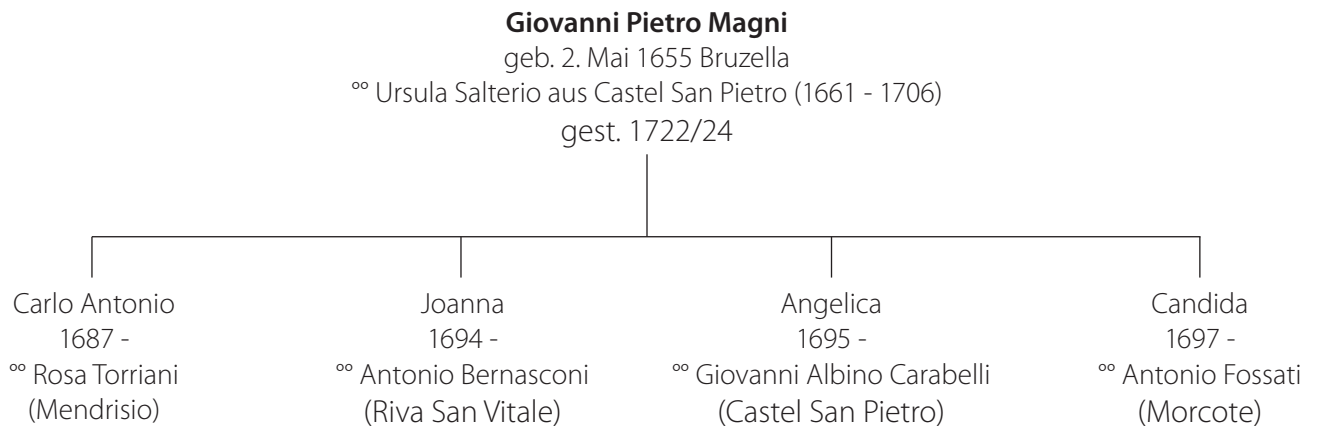

Stammbaum der Künstlerfamilie MAGNI aus Bruzzella

Anmerkungen

Die Eltern von Ursula: Carlo Salterio aus Castel San Pietro, Dorfteil Corteglia, Architekt in Genua; Mutter: Angelica.

Carlo Antonio heiratete Rosa Torriani (Vater: Antonio Francesco) aus Mendrisio.

Joanna heiratete 1717 in Castel San Pietro Antonio Bernasconi (Vater: Bartolomeo) aus Riva an Vitale.

Ihr Sohn Bartolomeo (Bartholomew) und Enkel Francesco (Francis) wurden Stuckateure in England.

Angelica heiratete 1722 in Castel San Pietro Giovanni Albino Carabelli (Vater: Antonio) aus dem Dorfteil Obino. Letzterer, ein Stuckateur, war von Caneggio nach Castel San Pietro gezogen.

Giovanni Albino wurde Bildhauer.

Candida heiratete 1725 in Castel San Pietro Antonio Fossati (Vater: Cristoforo) aus Morcote.