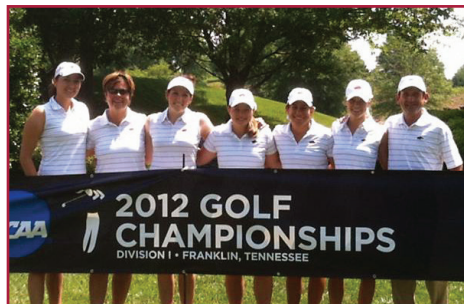

NCAA CHAMPIONSHIP RESULTS

2012 FRANKLIN, TENN. | THE LEGENDS CLUB MAY 22-24, 2012 || PAR 72, 6264 YDS

TEAM	SCORE	TO PAR
1 Alabama	286-285-306-294=1171	+19
2 Southern California	297-288-294-293=1172	+20
3 LSU	293-294-297-289=1173	+21
4 Virginia	288-294-301-292=1175	+23
5 South Carolina	302-281-300-293=1176	+24
T6 Arizona State	292-291-304-292=1179	+27
T6 Oklahoma	294-299-295-29=11179	+27
8 UCLA	292-290-306-293=1181	+29
9 Purdue	293-295-295-299=1182	+30
10 North Carolina	290-292-303-299=1184	+32
11 Vanderbilt	306-284-311-285=1186	+34
12 Florida	302-293-297-298=1190	+38
T13 NC State	299-294-305-293=1191	+39
T13 Texas	297-295-313-286=1191	+39
15 Duke	289-302-301-300=1192	+40
T16 Baylor	299-304-300-290=1193	+41
T16 Texas A&M	301-298-300-294=1193	+41
18 Colorado	297-298-305-296=1196	+44
19 Tennessee	300-307-307-286=1200	+48
20 Michigan State	296-311-294-300=1201	+49
21 Pepperdine	306-293-304-301=1204	+52
22 Ohio State	303-307-305-296=1211	+59
23 ARKANSAS	303-301-309-301=1214	+62
24 Stanford	309-304-307-296=1216	+64

Arkansas Individuals

T33 Emily Tubert	73-74-77-72=296	+8
T71 Emma Lavy	75-77-78-73=303	+15
T84 Emily Podzielinski	78-72-76-79=305	+17
T113 Victoria Vela	77-78-78-79=312	+24
T119 Hally Leadbetter	79-80-79-77=315	+27