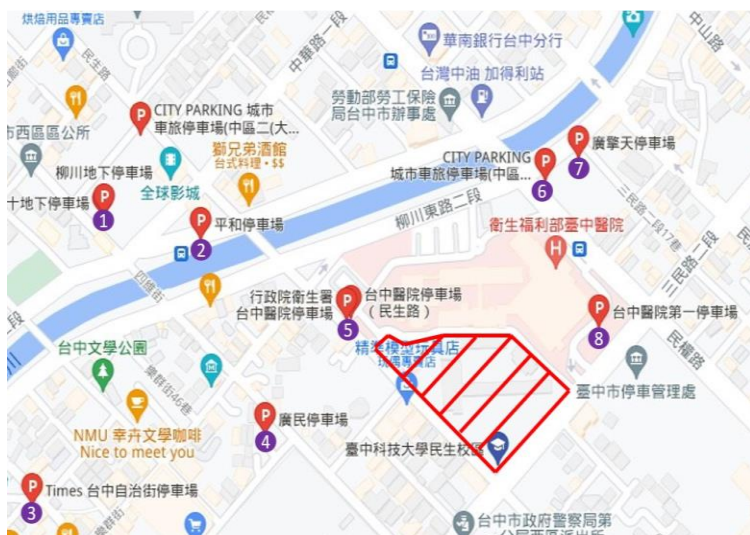

國立臺中科技大學交通路線資訊(1130322 版)

※民生校區(台中市西區三民路一段 193 號)

一、搭乘高鐵

- (1) 26 市區公車：嶺東科技大學—高鐵台中站—新民高中，至「臺中科大民生校區」站下車。
- (2) 99 市區公車：嶺東科技大學—高鐵台中站—精武車站，至「臺中科大民生校區」站下車。
- (3) 70 市區公車：高鐵臺中站—高鐵臺中站—第一廣場，至「第二信用」站下車，另步行約 5 分鐘即可抵本校區。
- (4) 158 市區公車：台中高鐵站—臺中科大民生校區—朝陽科技大學，至「臺中科大民生校區」站下車。

二、大眾交通工具

台中公車即時動態資訊

由臺中火車站步行約 10~15 分鐘，即可抵達本校區。

- (1) 臺中客運：26 路直抵三民路本校區。
27、101、107、290、323、324、325 路於民權路之臺中醫院站牌下車，步行約 2-3 分鐘即可抵三民路本校區。
- (2) 仁友客運：30、32 路於民權路之臺中醫院站牌下車，步行約 2-3 分鐘即可抵三民路本校區。
- (3) 統聯客運：1 路直抵本校區。
25、37 路於民權路之臺中醫院站牌下車，步行約 2-3 分鐘即可抵三民路本校區。
- (4) 中鹿客運：21 路直抵三民路本校區。
40、45 路於民權路之臺中醫院站牌下車，步行約 2-3 分鐘即可抵三民路本校區。
- (5) 全航客運：158 路直抵三民路本校區。
- (6) 綠能街車(全航客運、豐原客運、台中客運)：11 號於民權路之臺中醫院站下車，步行約 2-3 分鐘即可抵三民路本校區。

三、自行開車

- (1) 國道 1 號：
 - (1) 臺中交流道→下交流道(往臺中市區方向)→臺灣大道三段→(右轉)三民路一段→民生路口本校區校門。
 - (2) 南屯(五權)交流道→下交流道→五權西路→五權路→(右轉)民權路→(右轉)三民路一段→民生路口本校區校門。
- (2) 國道 3 號：
 - 龍井交流道→下交流道(往臺中市區方向)→向上路六段→向上路五段→向上路四段→向上路三段→向上路二段→向上路一段→(右轉)民權路→(右轉)三民路一段→民生路口本校區校門。
- (3) 中彰快速道路 74 號、中投快速道路 63 號於臺中市系統交流道路經市區平面道路可抵達本校區。

四、停車資訊

本校區位於臺中市區，並不對外開放校區內停車空間。建議開車前來者，可利用本校區週邊道路如三民路、民生路、柳川東路、柳川西路等路邊停車位停放車輛，亦可利用柳川東路二段署立臺中醫院收費停車場。

編號	停車場名稱	平日費用資訊
①	廣十地下停車場 中華路一段 1 之 120 號	20 元 / 小時
②	平和停車場 中華路、柳川西路口	20 元 / 小時
③	Times 台中自治街停車場 台中市西區自治街 51 號	40 元 / 小時
④	廣民停車場 四維街、大明街口	20 元 / 小時
⑤	台中醫院停車場(民生路) 台中市西區民生路	20 元 / 小時
⑥	城市車旅停車場 台中市西區民權路 164 號	50 元 / 小時
⑦	廣擎天停車場 台中市西區柳川東路二段	40 元 / 小時
⑧	台中醫院停車場(三民路) 台中市西區三民路一段 199 號	20 元 / 小時