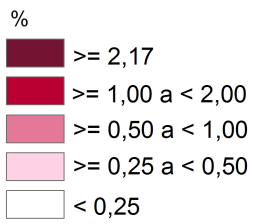

ESTADO DO PARANÁ

DISTRIBUIÇÃO DOS ESTABELECIMENTOS AGROPECUÁRIOS NO PARANÁ EM 2017⁽¹⁾

FONTES: IBGE
BASE CARTOGRÁFICA: ITCG (2018)

(1) Em 2017, foram identificados 305.115 estabelecimentos agropecuários no Paraná.