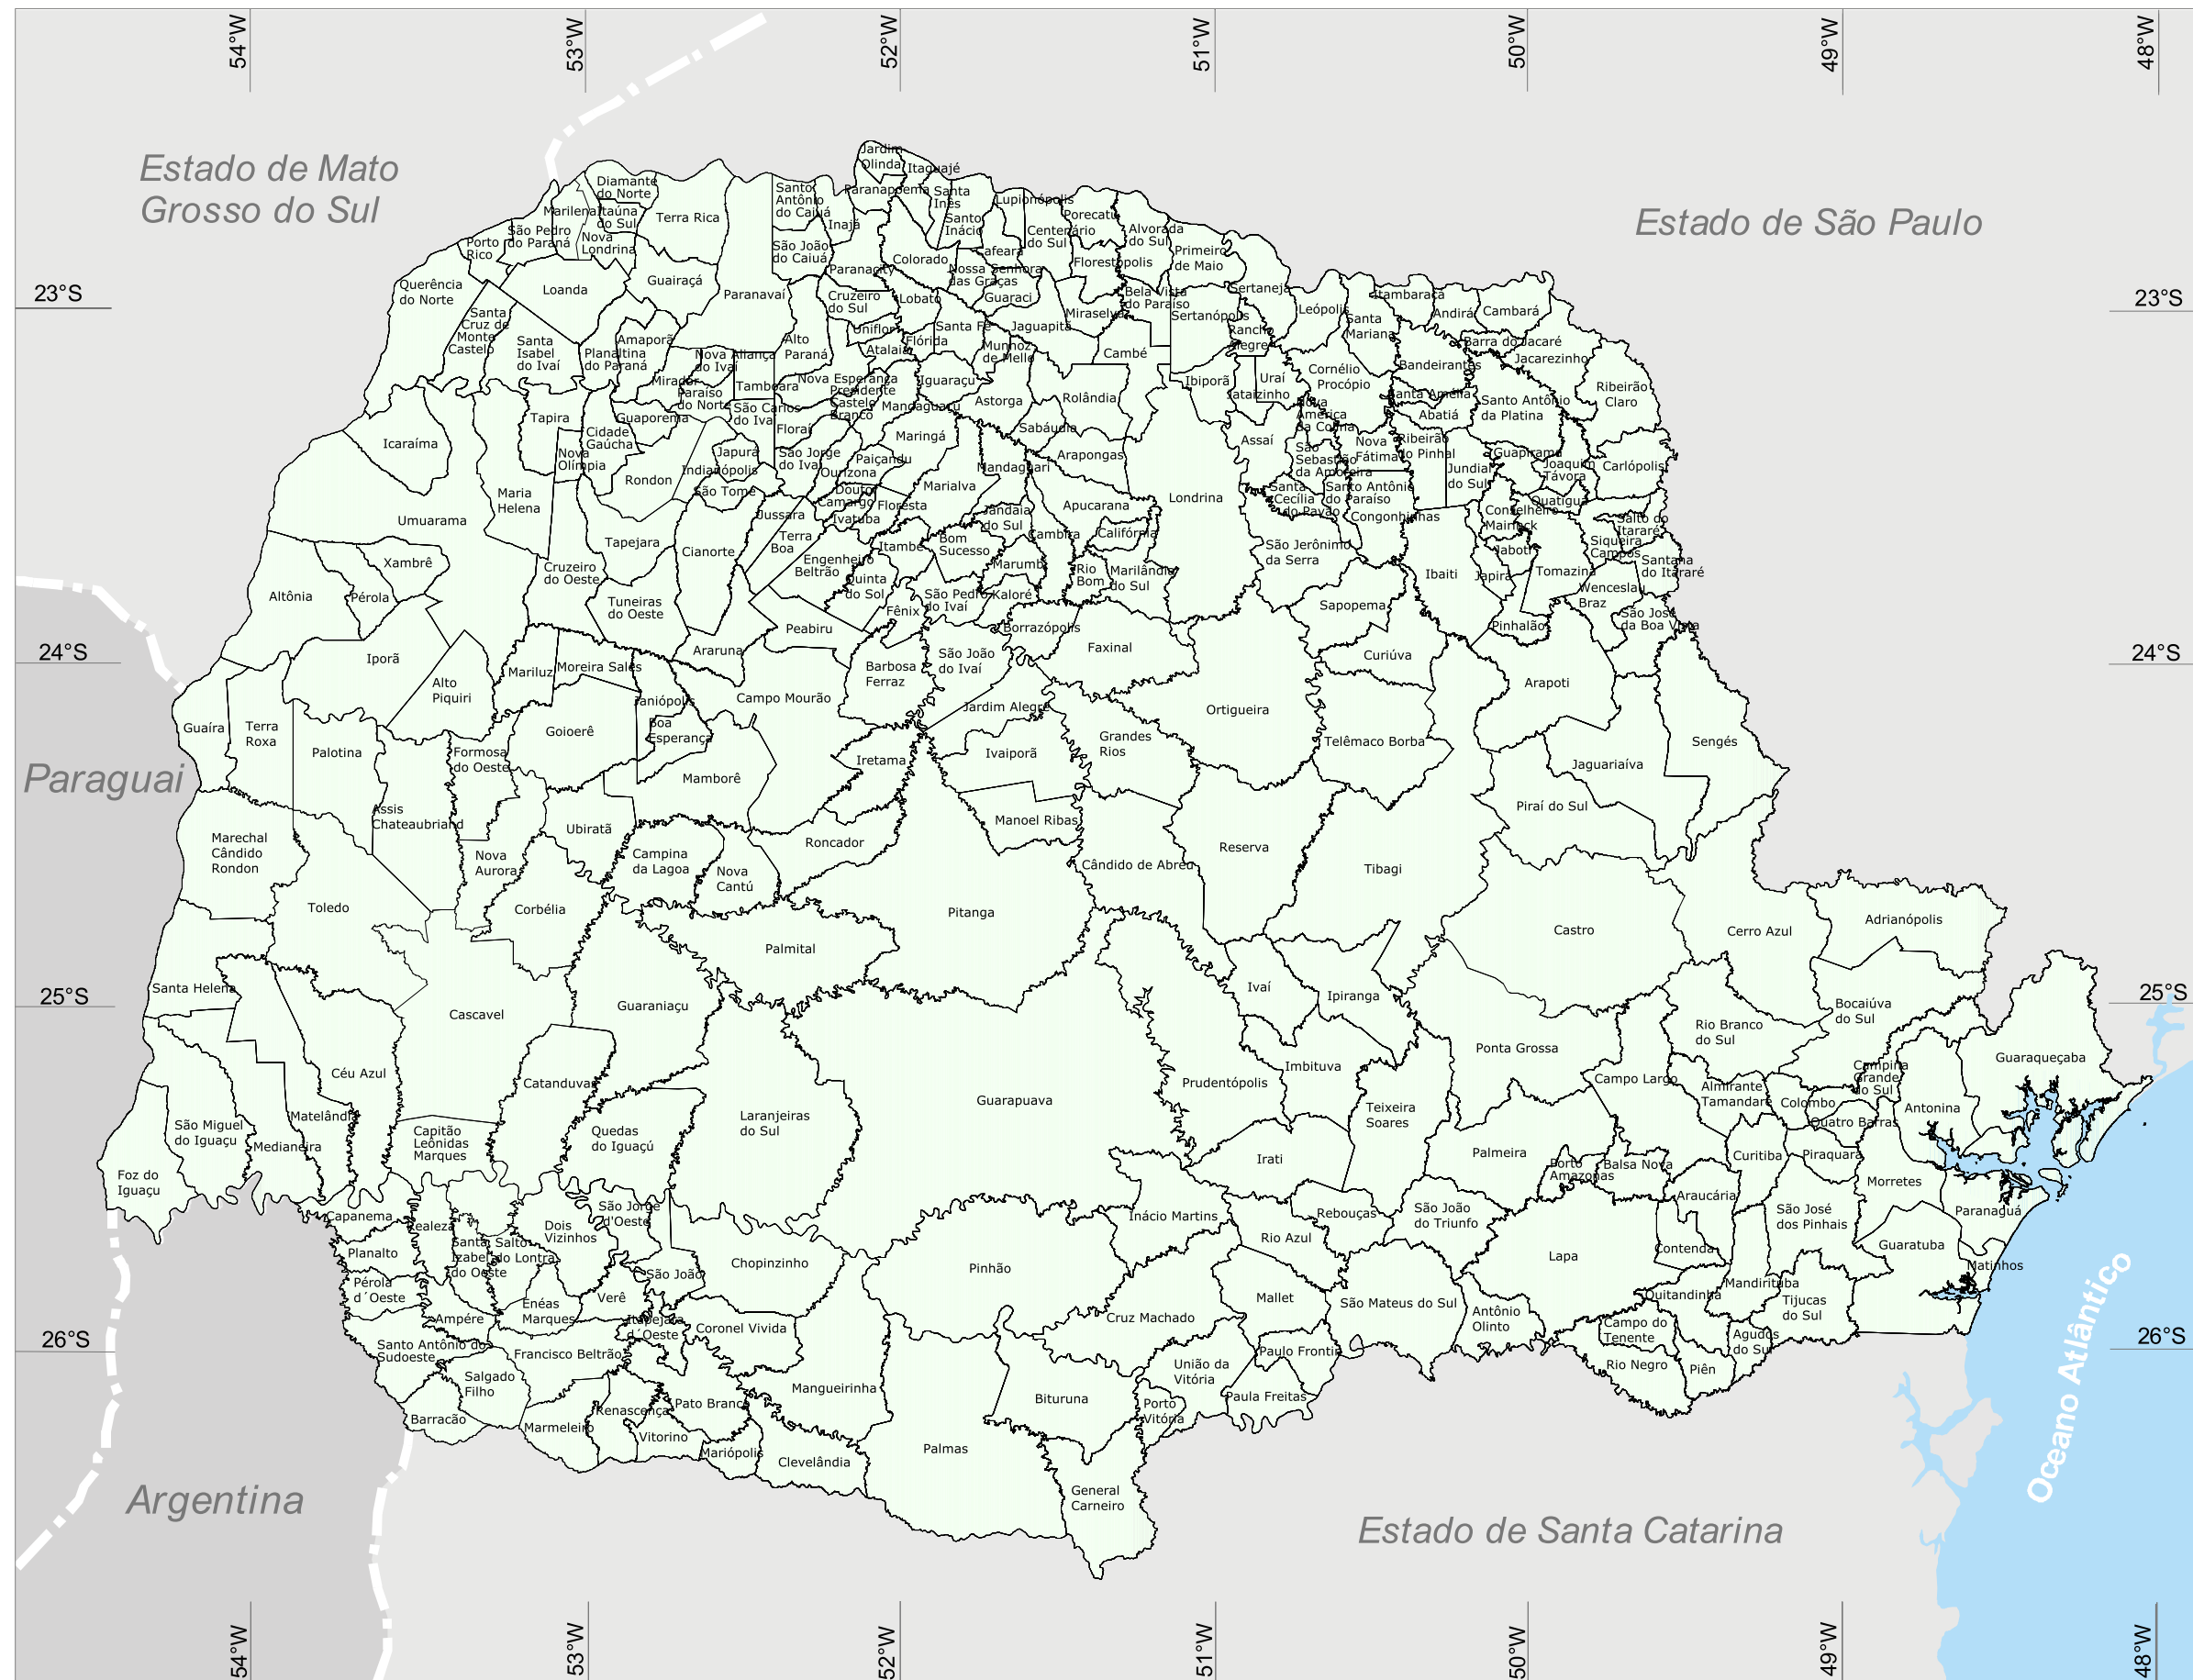

ESTADO DO PARANÁ

DIVISÃO POLÍTICA
1970

FONTES: ITCG; IPARDES
BASE CARTOGRÁFICA: ITCG (2010)