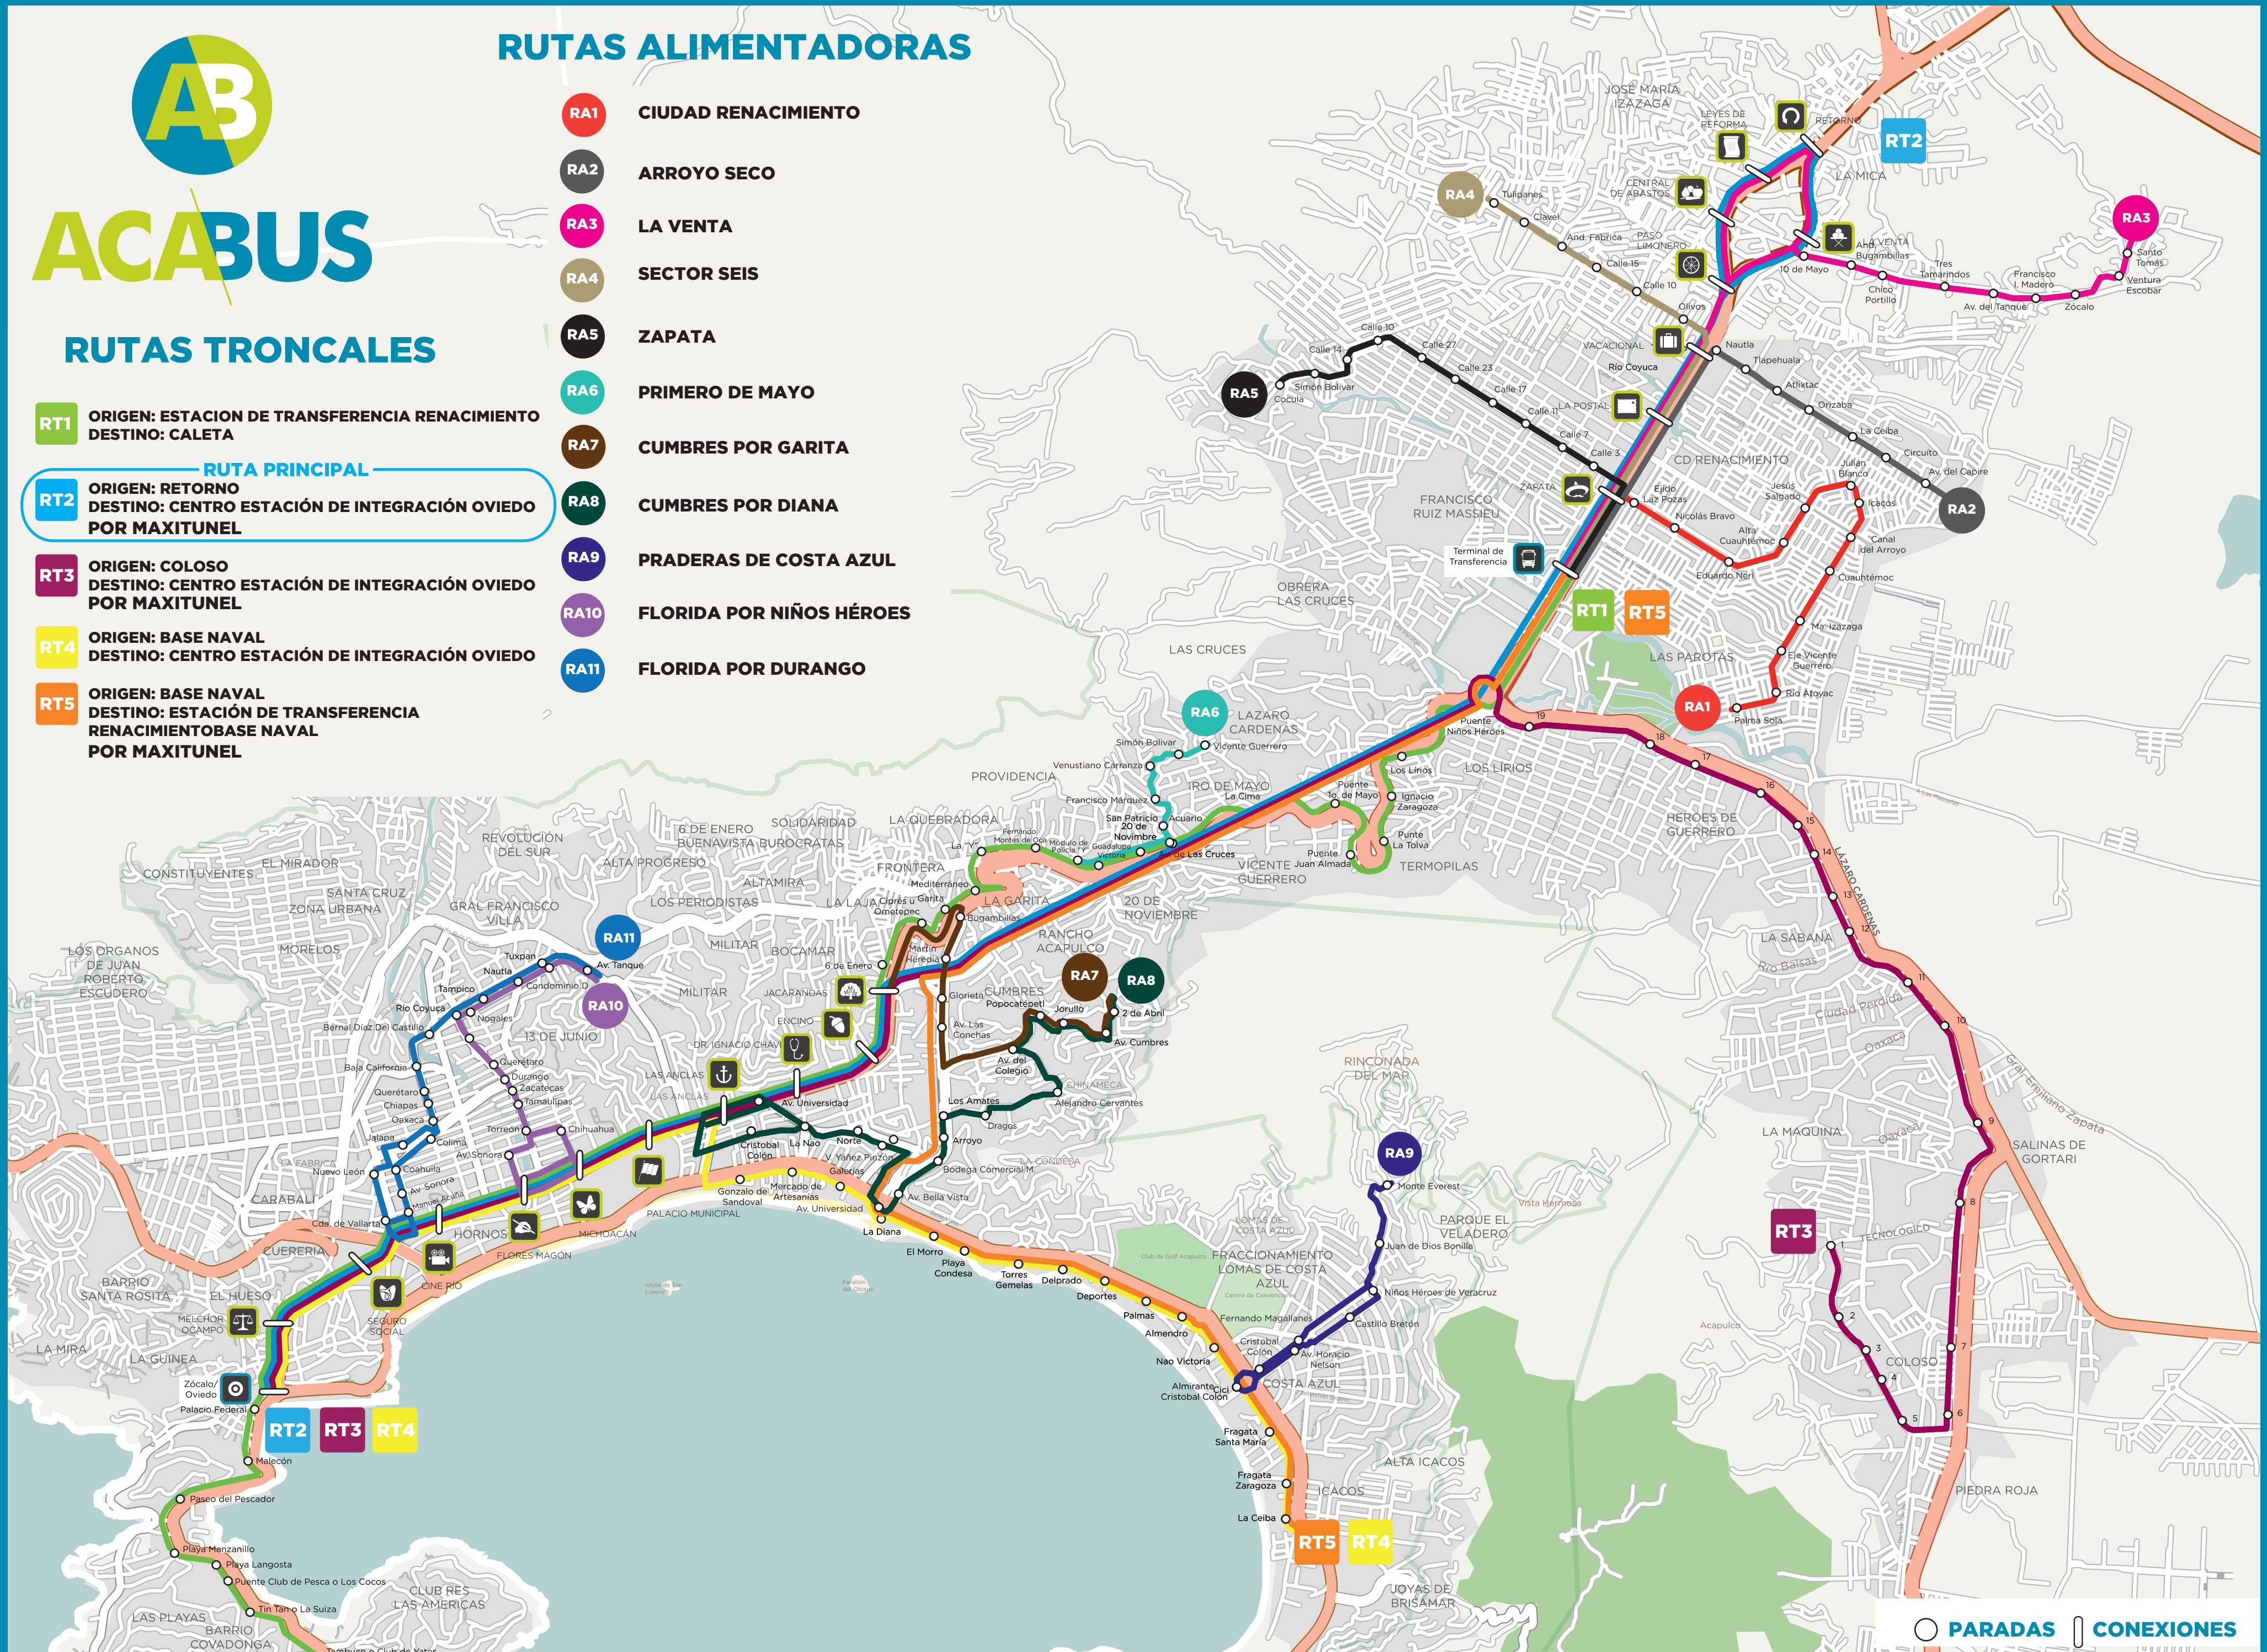

RUTAS TRONCALES

RT1 ORIGEN: ESTACION DE TRANSFERENCIA RENACIMIENTO
DESTINO: CALETA

RT2 ORIGEN: RETORNO
DESTINO: CENTRO ESTACIÓN DE INTEGRACIÓN OVIEDO
POR MAXITUNEL

RT3 ORIGEN: COLOSO
DESTINO: CENTRO ESTACIÓN DE INTEGRACIÓN OVIEDO
POR MAXITUNEL

RT4 ORIGEN: BASE NAVAL
DESTINO: CENTRO ESTACIÓN DE INTEGRACIÓN OVIEDO

RT5 ORIGEN: BASE NAVAL
DESTINO: ESTACIÓN DE TRANSFERENCIA
RENACIMIENTOBASE NAVAL
POR MAXITUNEL

RUTAS ALIMENTADORAS

- RA1** CIUDAD RENACIMIENTO
- RA2** ARROYO SECO
- RA3** LA VENTA
- RA4** SECTOR SEIS
- RA5** ZAPATA
- RA6** PRIMERO DE MAYO
- RA7** CUMBRES POR GARITA
- RA8** CUMBRES POR DIANA
- RA9** PRADERAS DE COSTA AZUL
- RA10** FLORIDA POR NIÑOS HÉROES
- RA11** FLORIDA POR DURANGO

PARADAS **CONEXIONES**

CON EL ACABUS CADA PESO ES UNA BUENA INVERSIÓN Y MEJORA DEL MEDIO AMBIENTE PARA TI Y PARA TU FAMILIA.