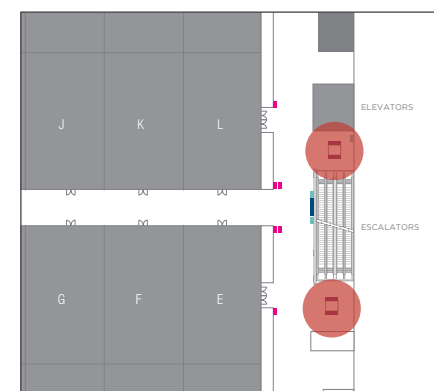

LOCATION

Level 5 escalator landings (*East and west*)

DISPLAY CONTENT

Default: The Venetian promo loop

DISPLAY CODES

VMUL5Eelv (*East – faces elevator*)
VMUL5Eesc (*East – faces escalator*)
VMUL5Wwall (*West – faces wall*)
VMUL5Wesc (*West – faces escalator*)