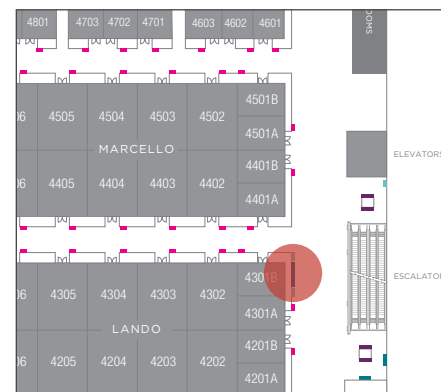

Default: Interactive Wayfinder

Option 1: Takeover display for custom loop

Option 2: Brand the existing interactive Wayfinders

DISPLAY CODES

VL4L (*Left display*)

VL4R (*Right display*)

The Convention Center