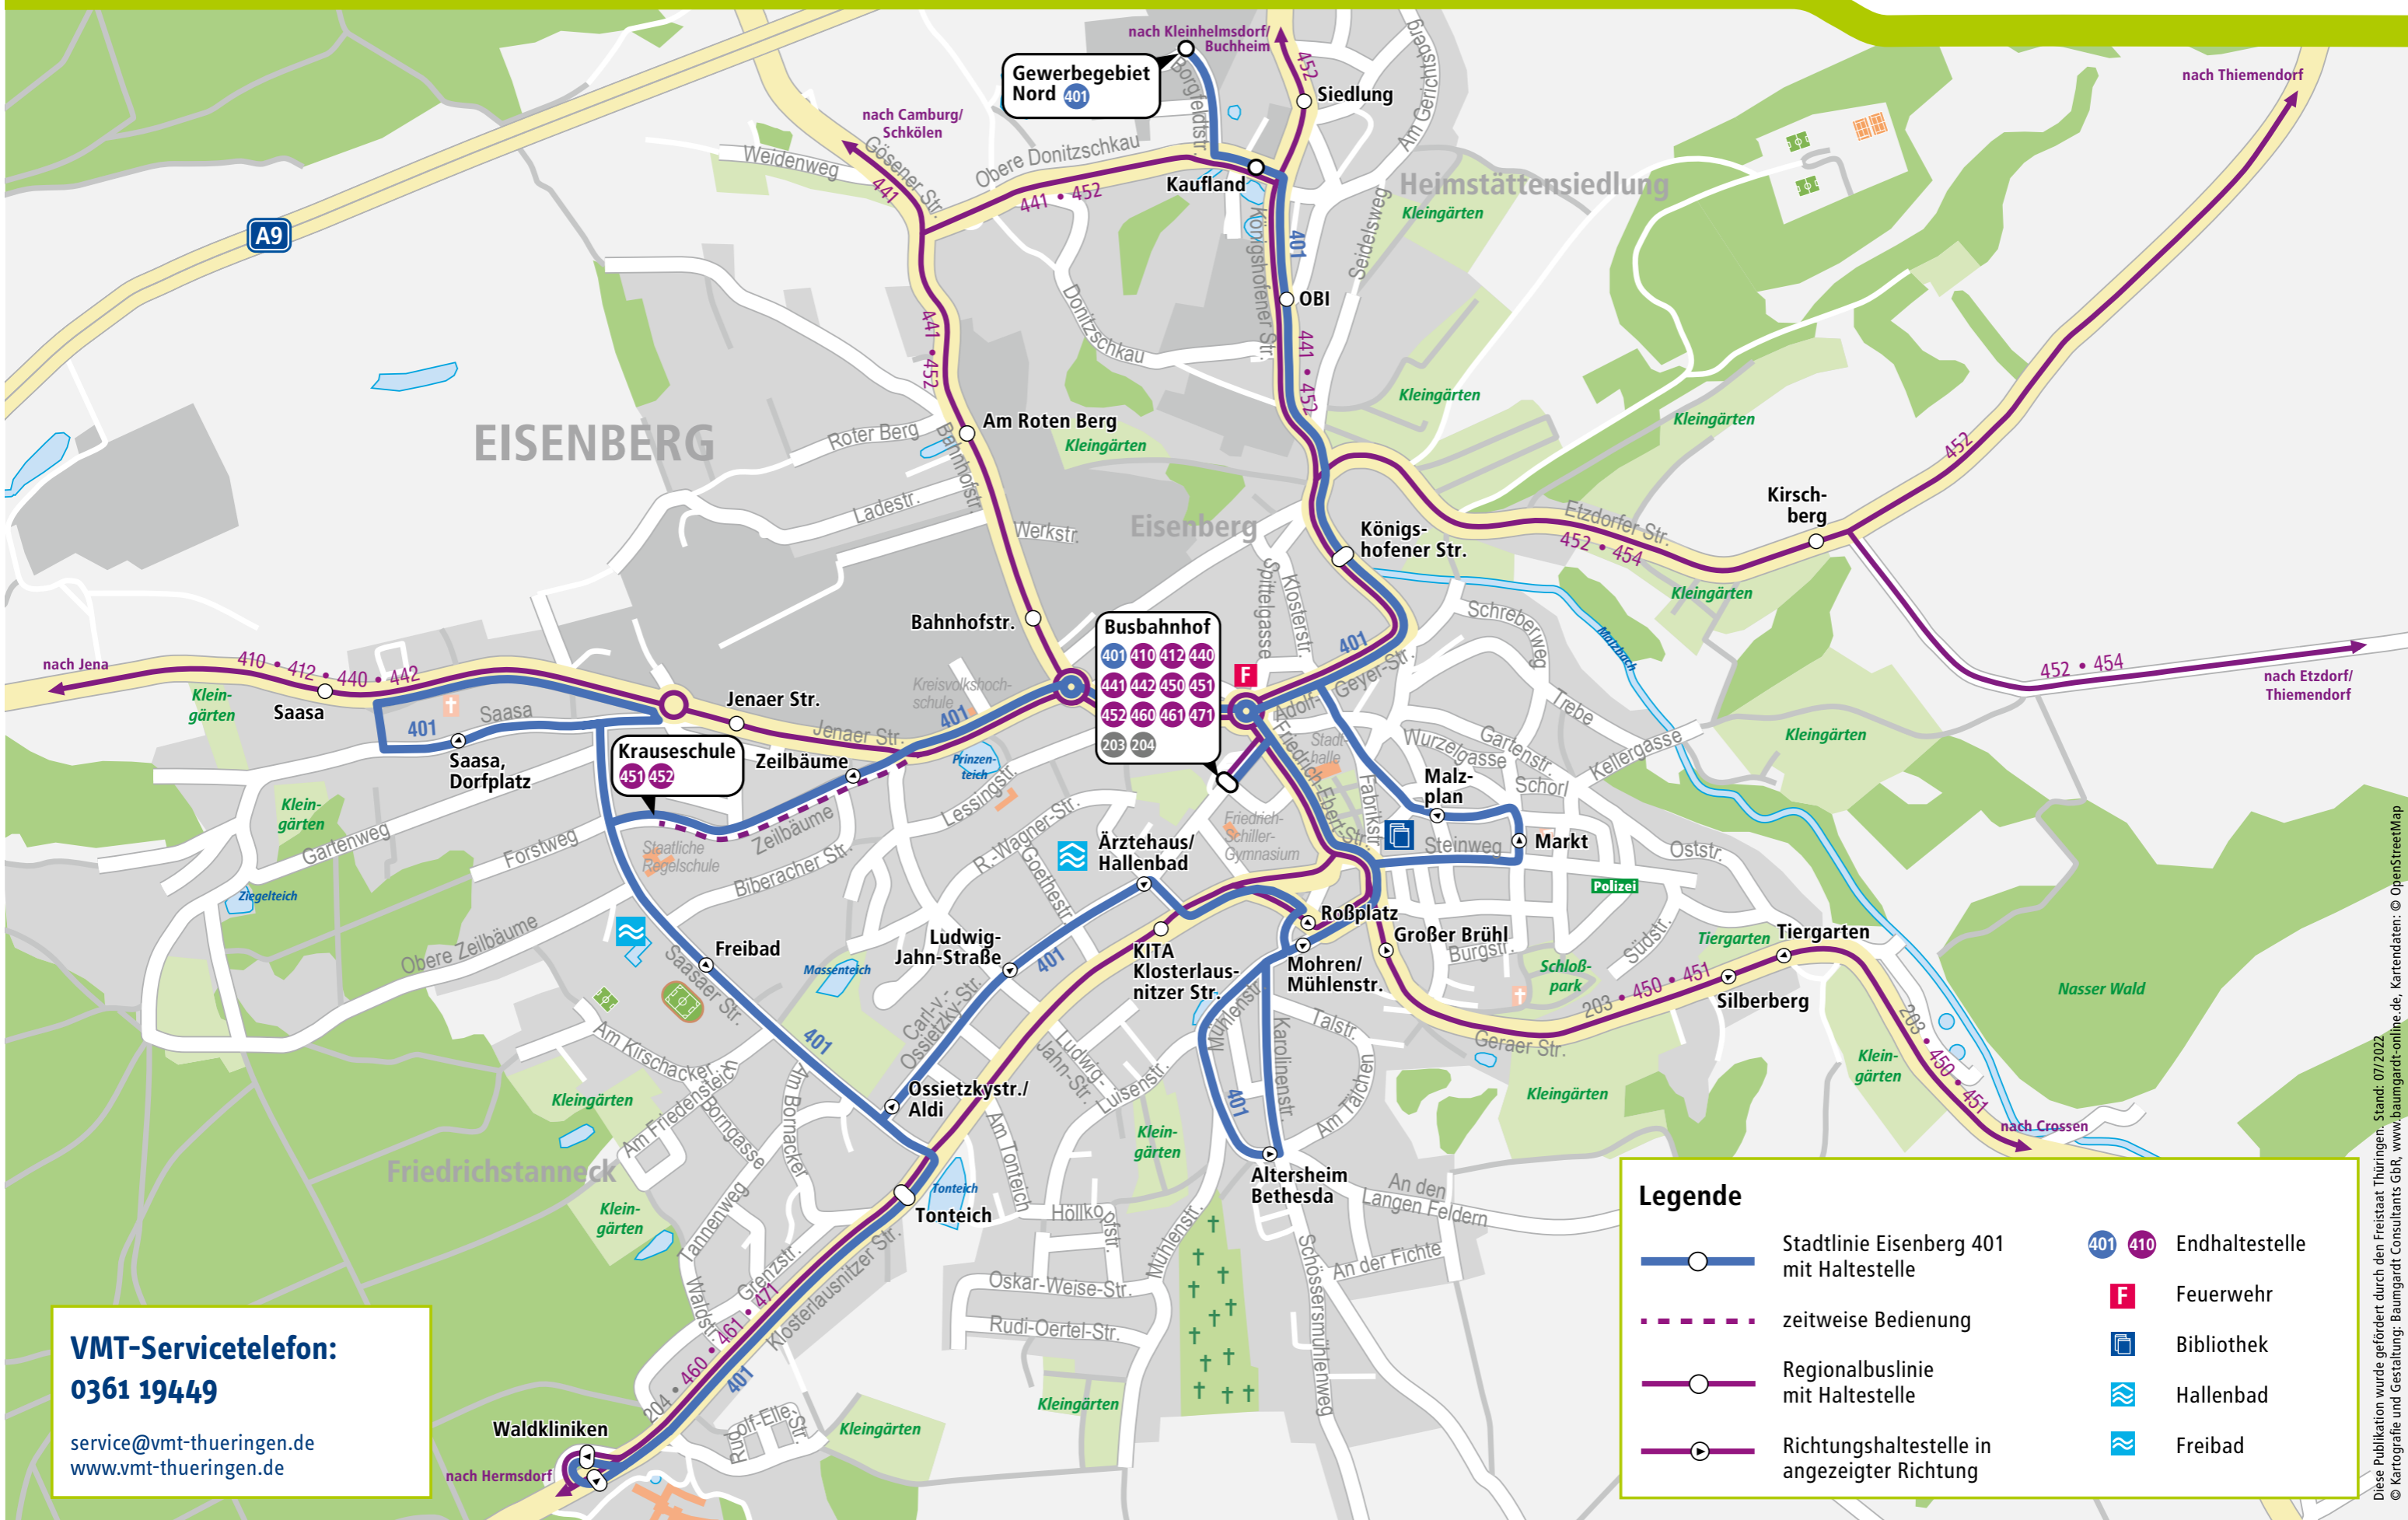

Stadtlinie Eisenberg 401

VMT-Servicetelefon:
0361 19449
service@vmt-thueringen.de
www.vmt-thueringen.de

Legende

- Stadtlinie Eisenberg 401 mit Haltestelle
- - - - - zeitweise Bedienung
- Regionalbuslinie mit Haltestelle
- ▶— Richtungshaltestelle in angezeigter Richtung
- 401 410 Endhaltestelle
- F Feuerwehr
- Bibliothek
- Hallenbad
- Freibad

Diese Publikation wurde gefördert durch den Freistaat Thüringen. Stand: 07/2022. © Kartografie und Gestaltung: Baumgardt Consultants GbR, www.baumgardt-online.de, Kartendaten: © OpenStreetMap