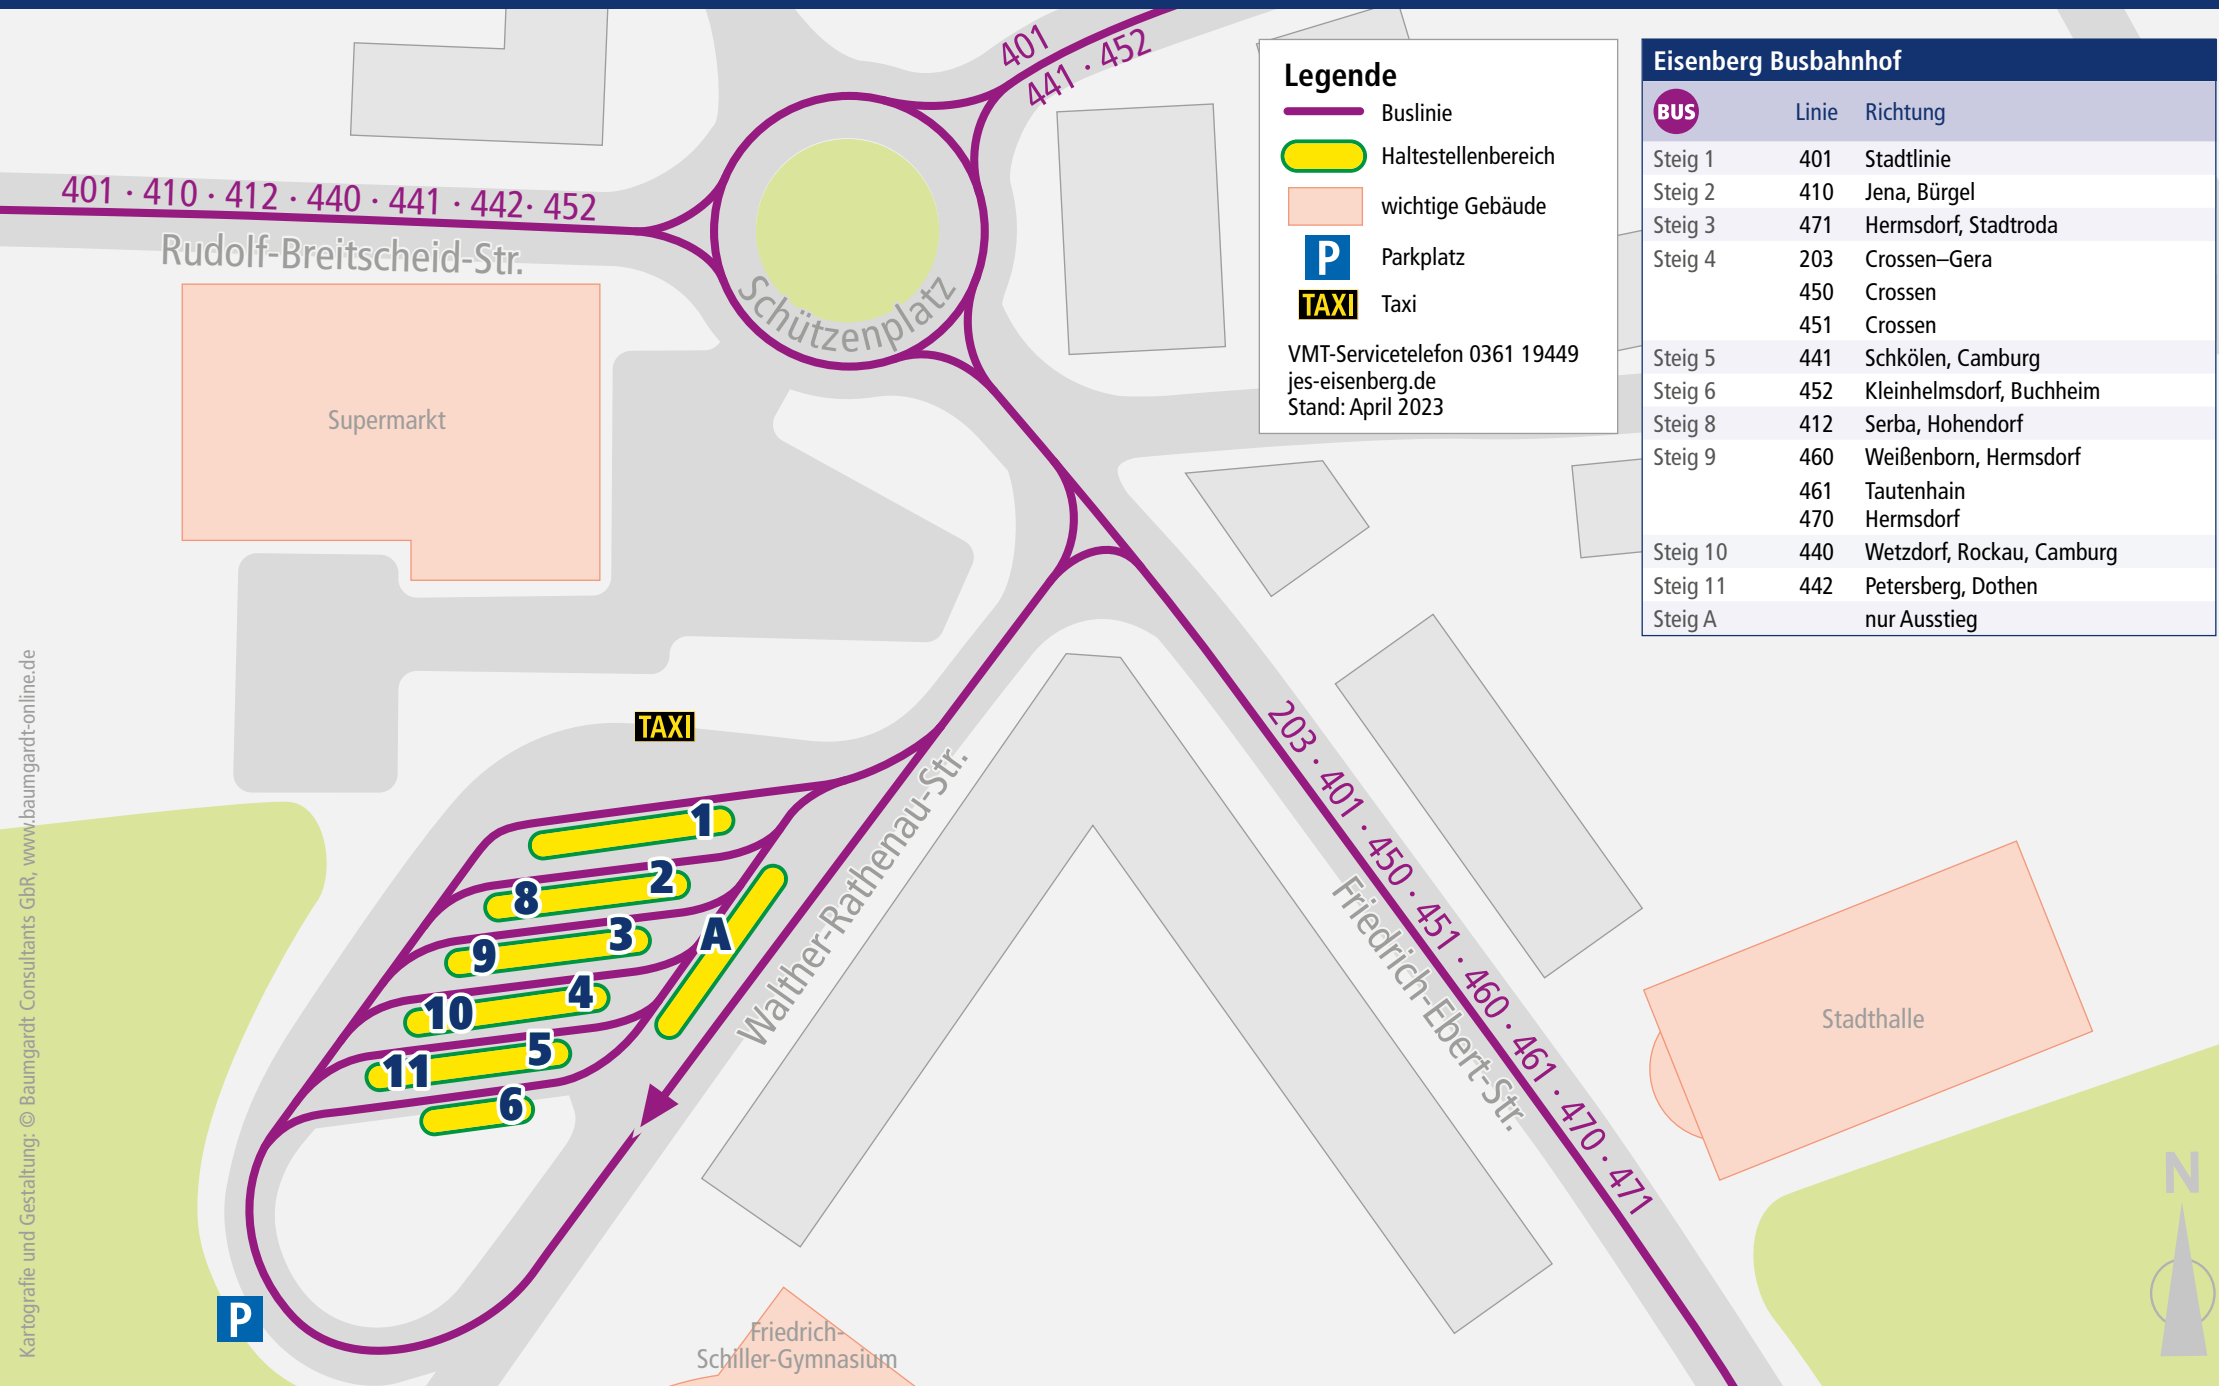

Haltestellenplan Eisenberg Busbahnhof

Legende

- Buslinie
- Haltestellenbereich
- wichtige Gebäude
- P Parkplatz
- TAXI Taxi

VMT-Servicetelefon 0361 19449
 jes-eisenberg.de
 Stand: April 2023

Eisenberg Busbahnhof		
BUS	Linie	Richtung
Steig 1	401	Stadtlinie
Steig 2	410	Jena, Bürgel
Steig 3	471	Hermsdorf, Stadtroda
Steig 4	203	Crossen–Gera
	450	Crossen
	451	Crossen
Steig 5	441	Schkölen, Camburg
Steig 6	452	Kleinhelmsdorf, Buchheim
Steig 8	412	Serba, Hohendorf
Steig 9	460	Weißborn, Hermsdorf
	461	Tautenhain
	470	Hermsdorf
Steig 10	440	Wetzdorf, Rockau, Camburg
Steig 11	442	Petersberg, Dothen
Steig A		nur Ausstieg