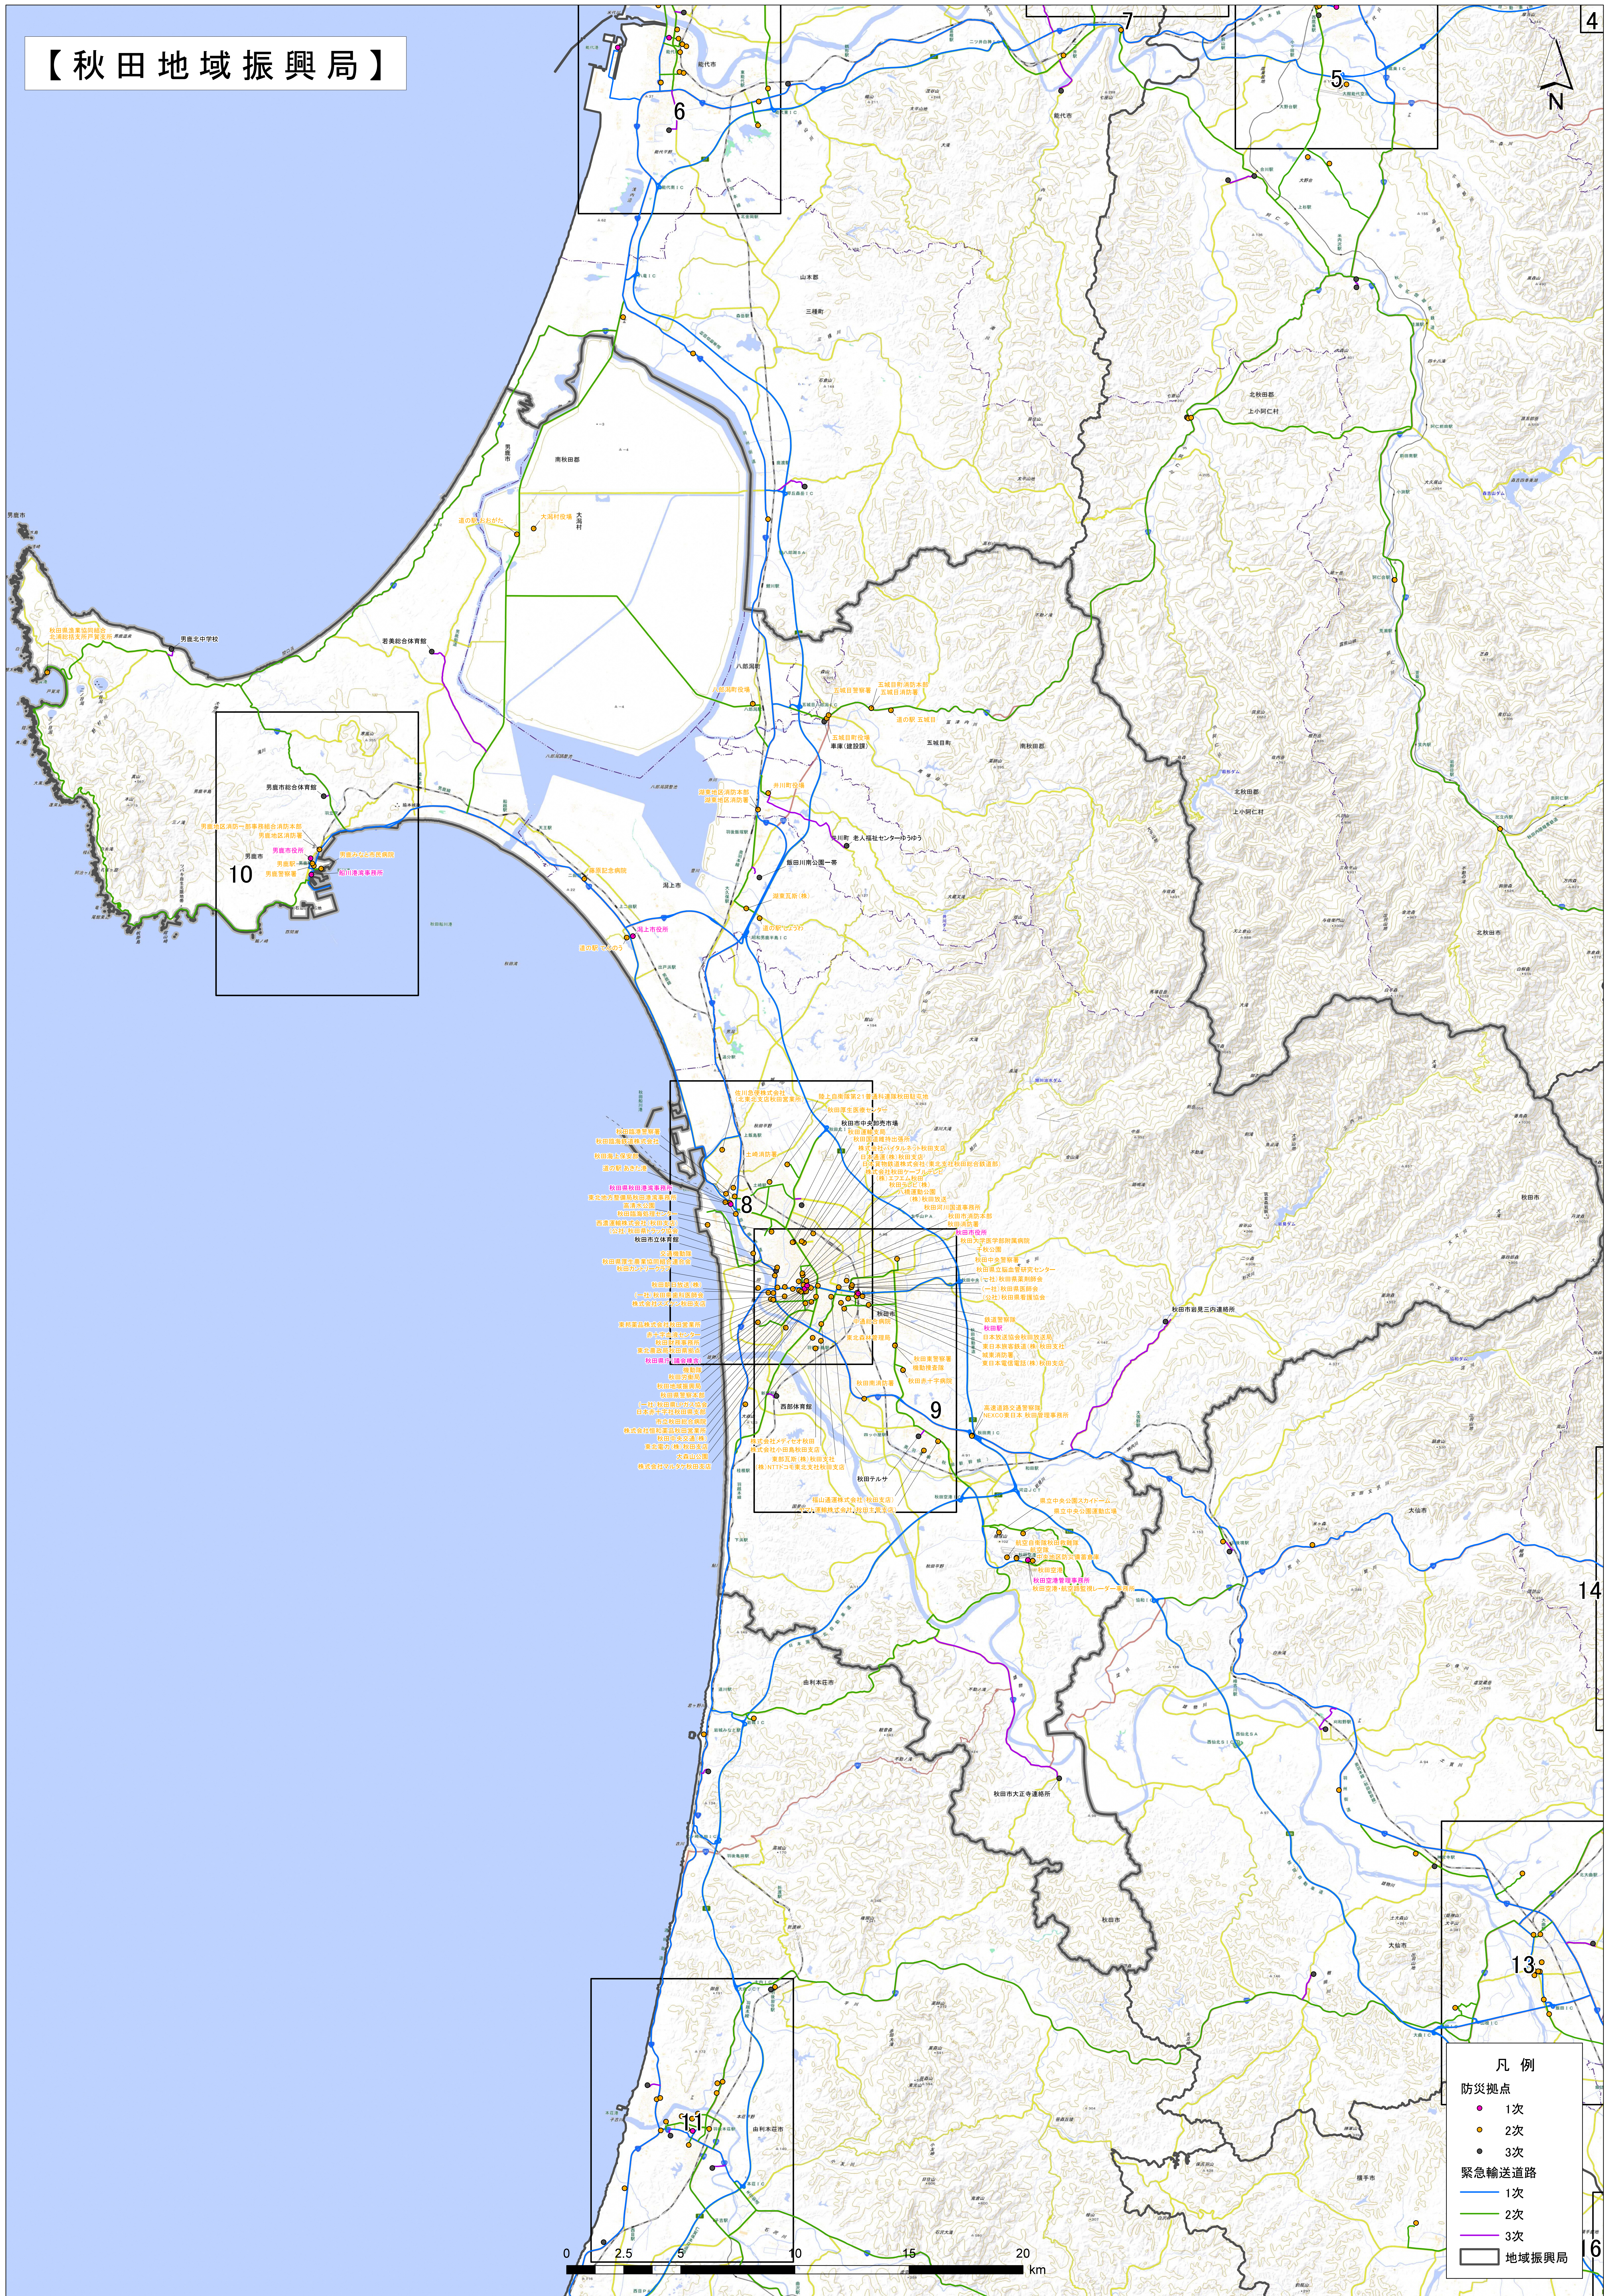

【秋田地域振興局】

- 凡例
- 防災拠点
 - 1次
 - 2次
 - 3次
 - 緊急輸送道路
 - 1次
 - 2次
 - 3次
 - 地域振興局

0 2.5 5 10 15 20 km