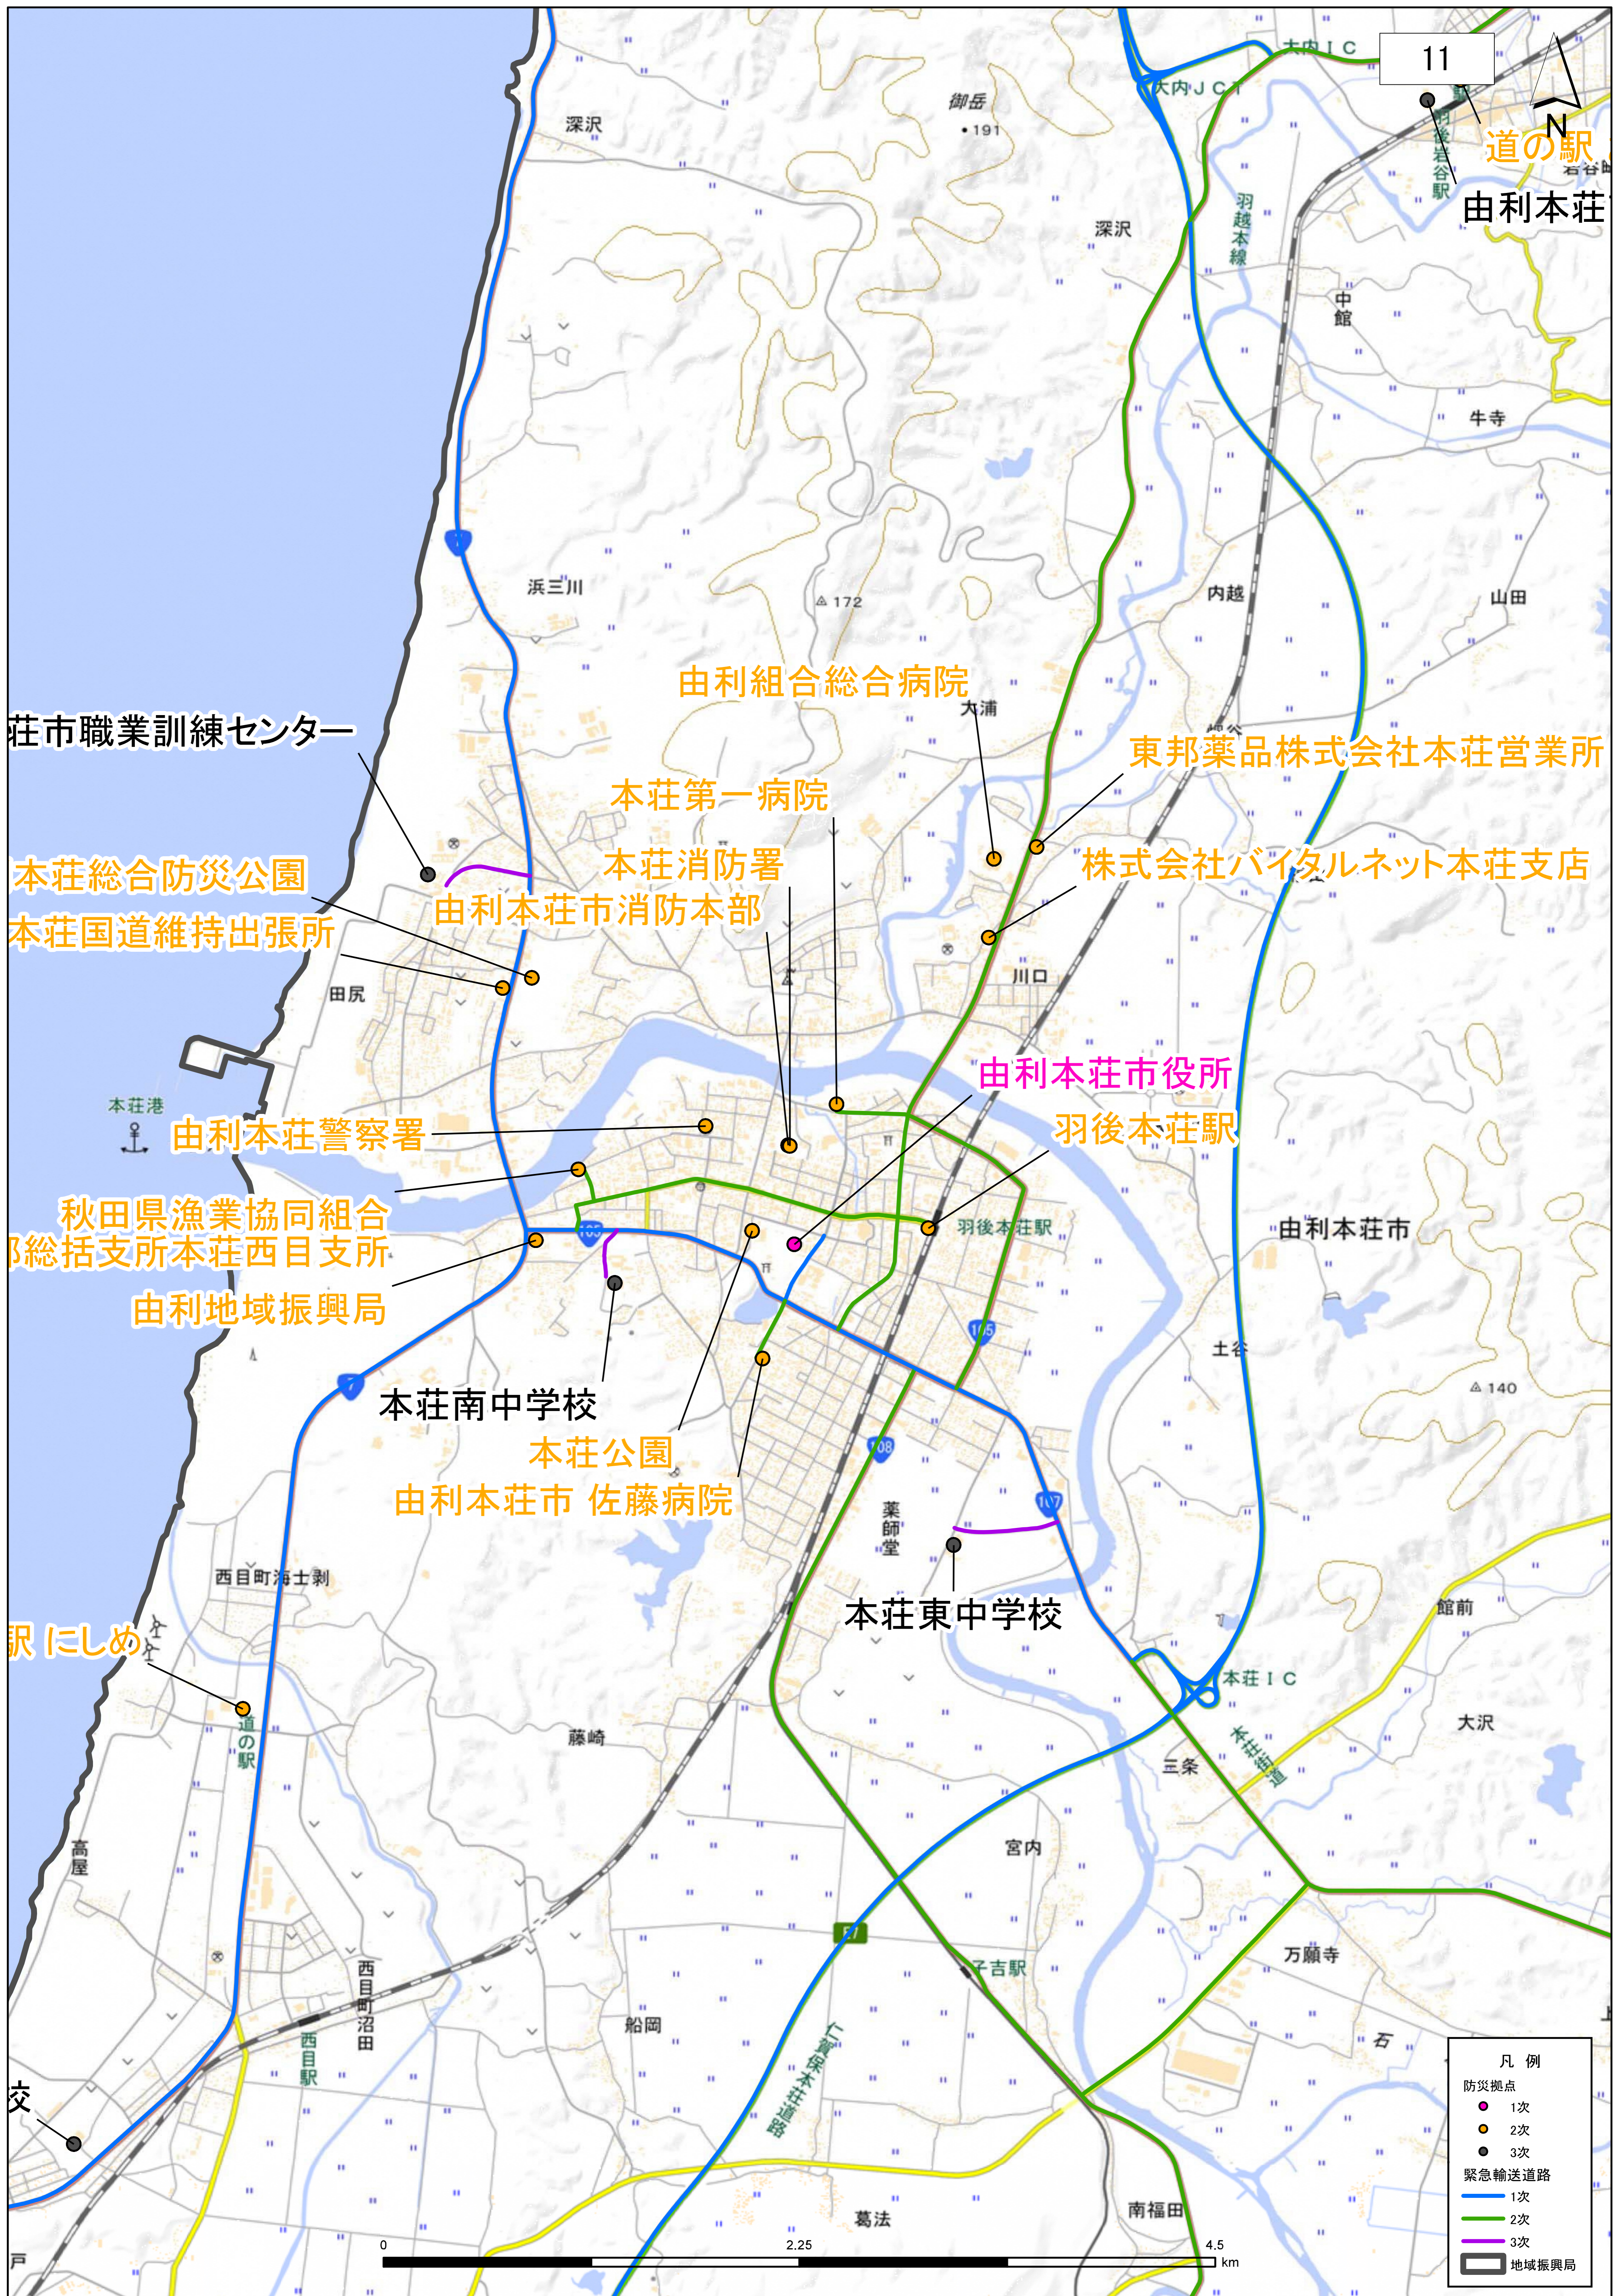

本荘市職業訓練センター

本荘総合防災公園
本荘国道維持出張所

秋田県漁業協同組合
本部総括支所本荘西目支所
由利地域振興局

道の駅にしめ

由利組合総合病院

本荘第一病院

本荘消防署

由利本荘市消防本部

由利本荘警察署

本荘南中学校

本荘公園

由利本荘市 佐藤病院

本荘東中学校

東邦薬品株式会社本荘営業所

株式会社バイタルネット本荘支店

由利本荘市役所

羽後本荘駅

由利本荘市

1. 凡例
2. 防災拠点
     - 1次
     - 2次
     - 3次
   - 緊急輸送道路
     - 1次
     - 2次
     - 3次
   - 地域振興局