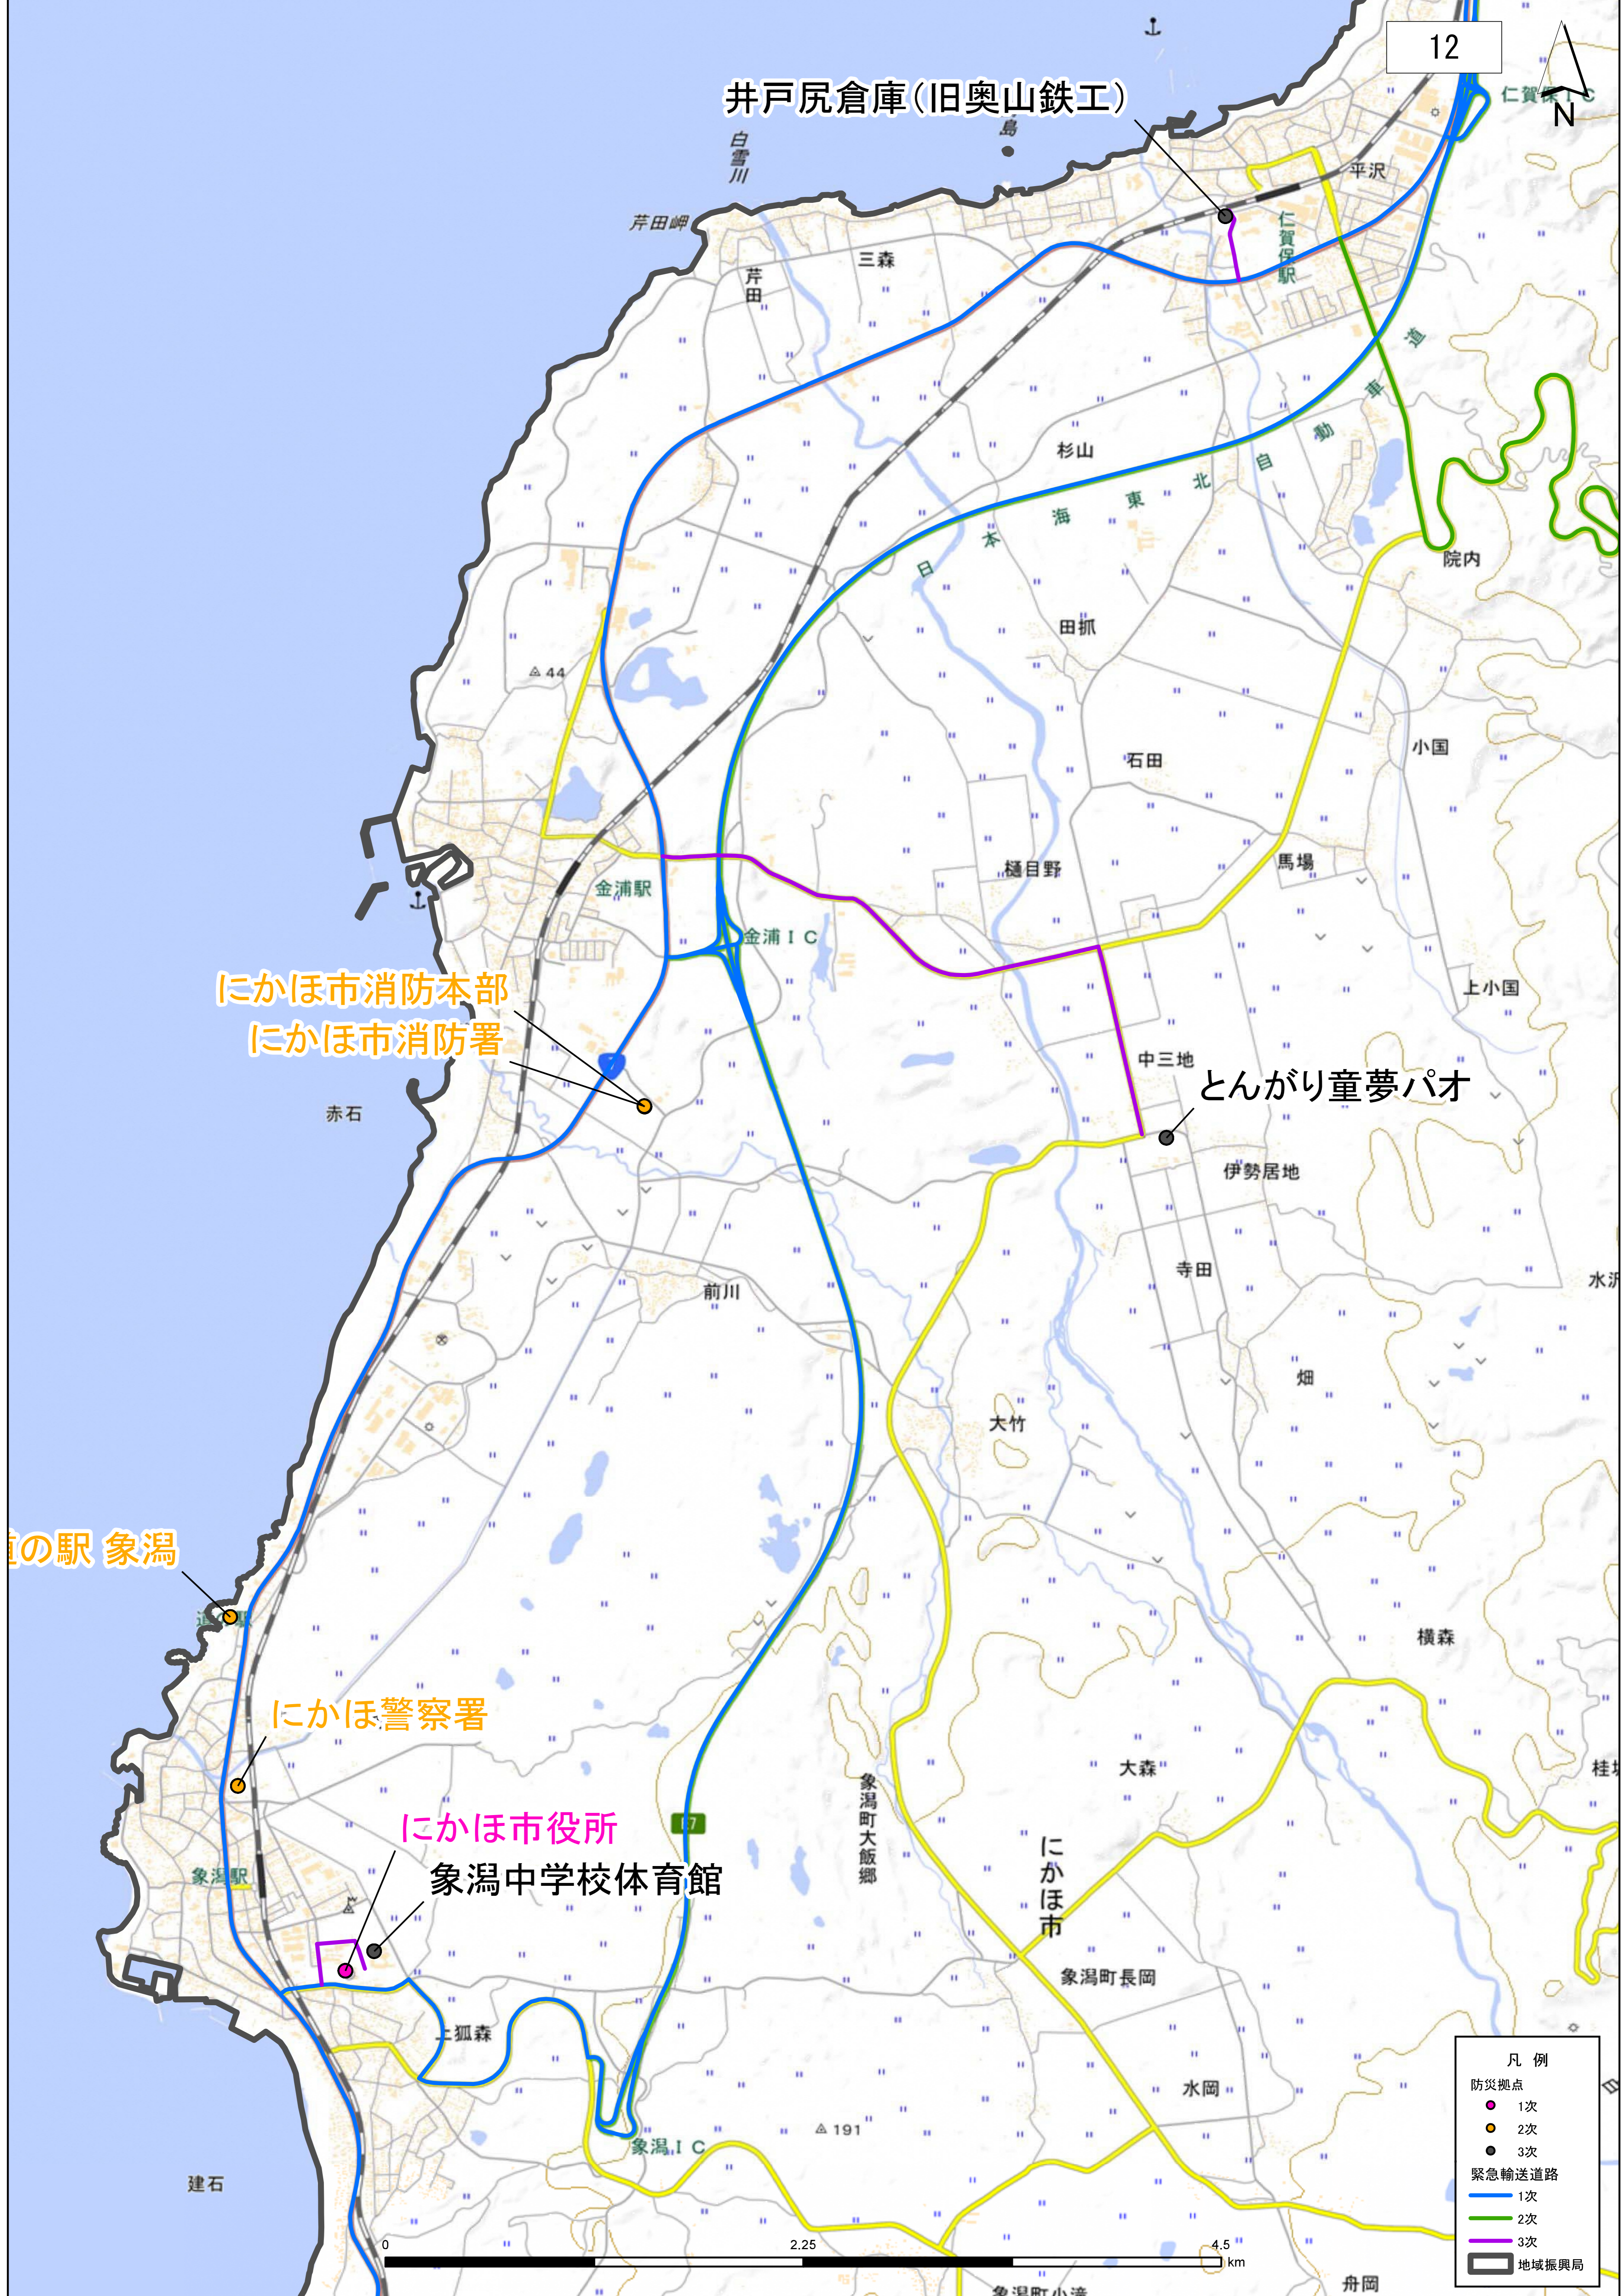

井戸尻倉庫(旧奥山鉄工)

にかほ市消防本部
にかほ市消防署

とんがり童夢パオ

象潟の駅

にかほ警察署

にかほ市役所
象潟中学校体育館

1. 凡例
2. 防災拠点
     - 1次
     - 2次
     - 3次
   - 緊急輸送道路
     - 1次
     - 2次
     - 3次
   - 地域振興局