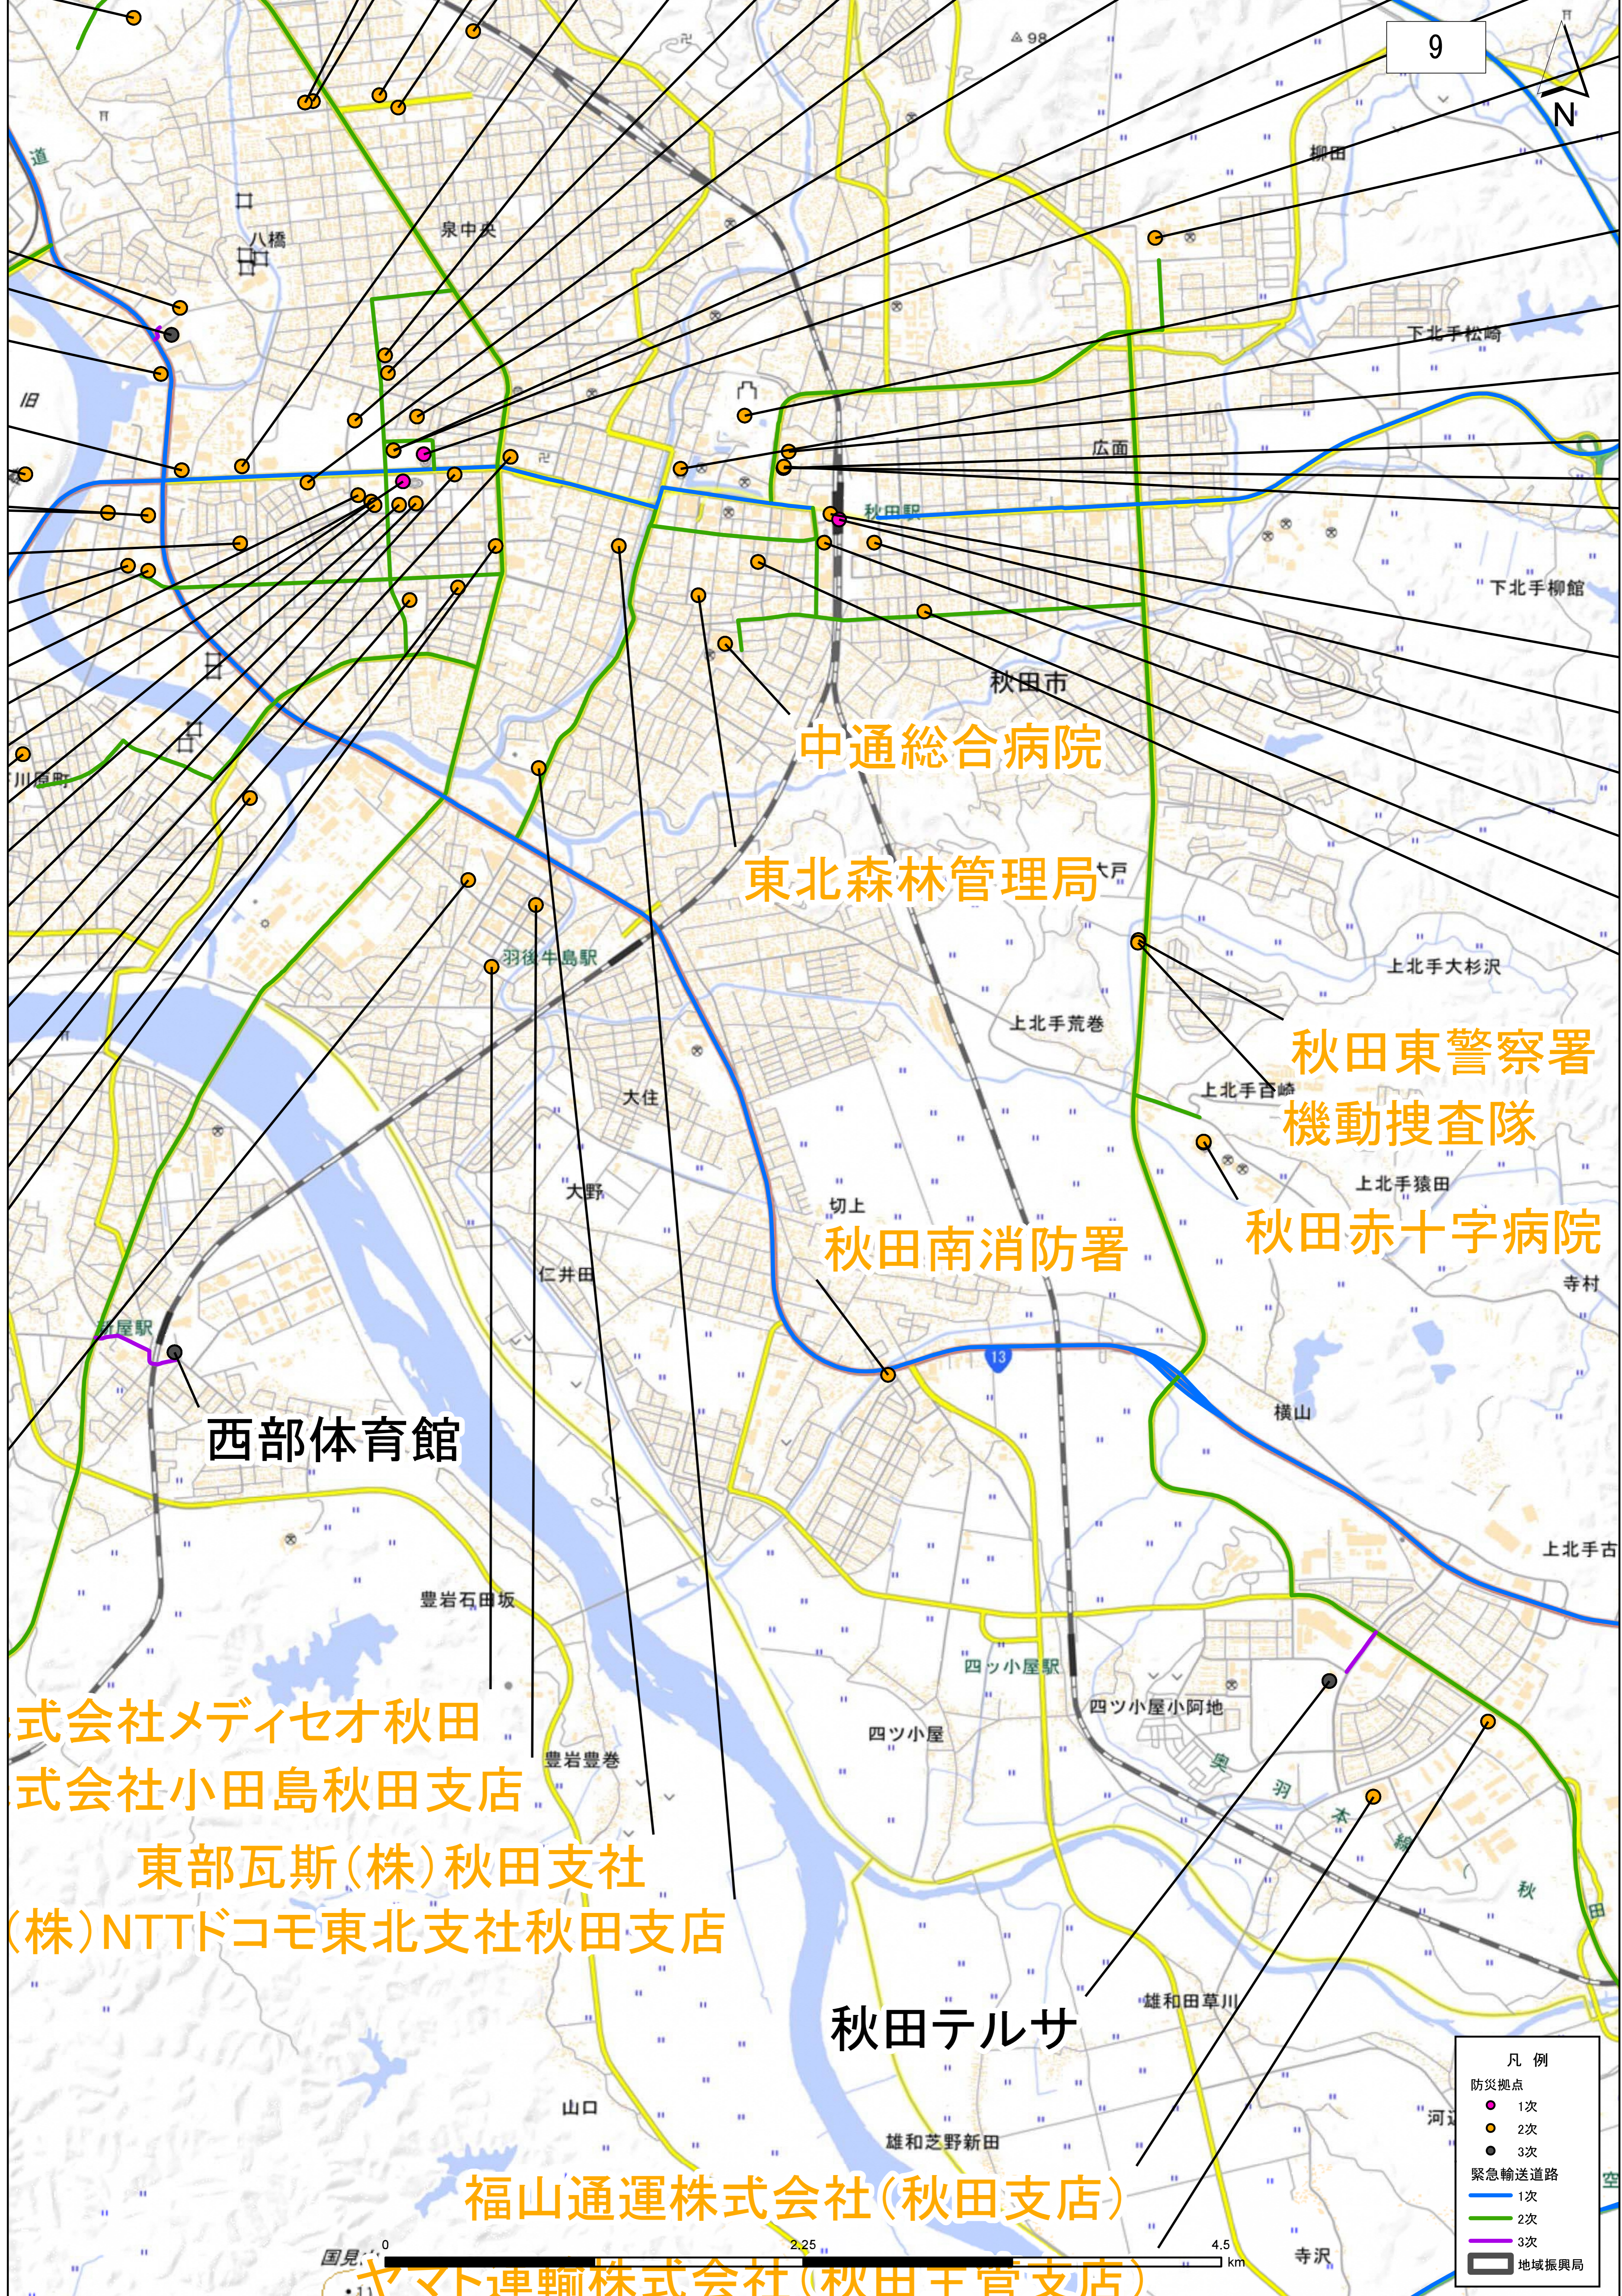

中通総合病院

東北森林管理局

秋田東警察署
機動捜査隊

秋田赤十字病院

秋田南消防署

西部体育館

株式会社メディセオ秋田
株式会社小田島秋田支店
東部瓦斯(株)秋田支社
(株)NTTドコモ東北支社秋田支店

秋田テルサ

福山通運株式会社(秋田支店)

ヤマト運輸株式会社(秋田王官支店)

凡例

防災拠点	●
1次	●
2次	●
3次	●
緊急輸送道路	—
1次	—
2次	—
3次	—
地域振興局	—

0 2.25 4.5 km