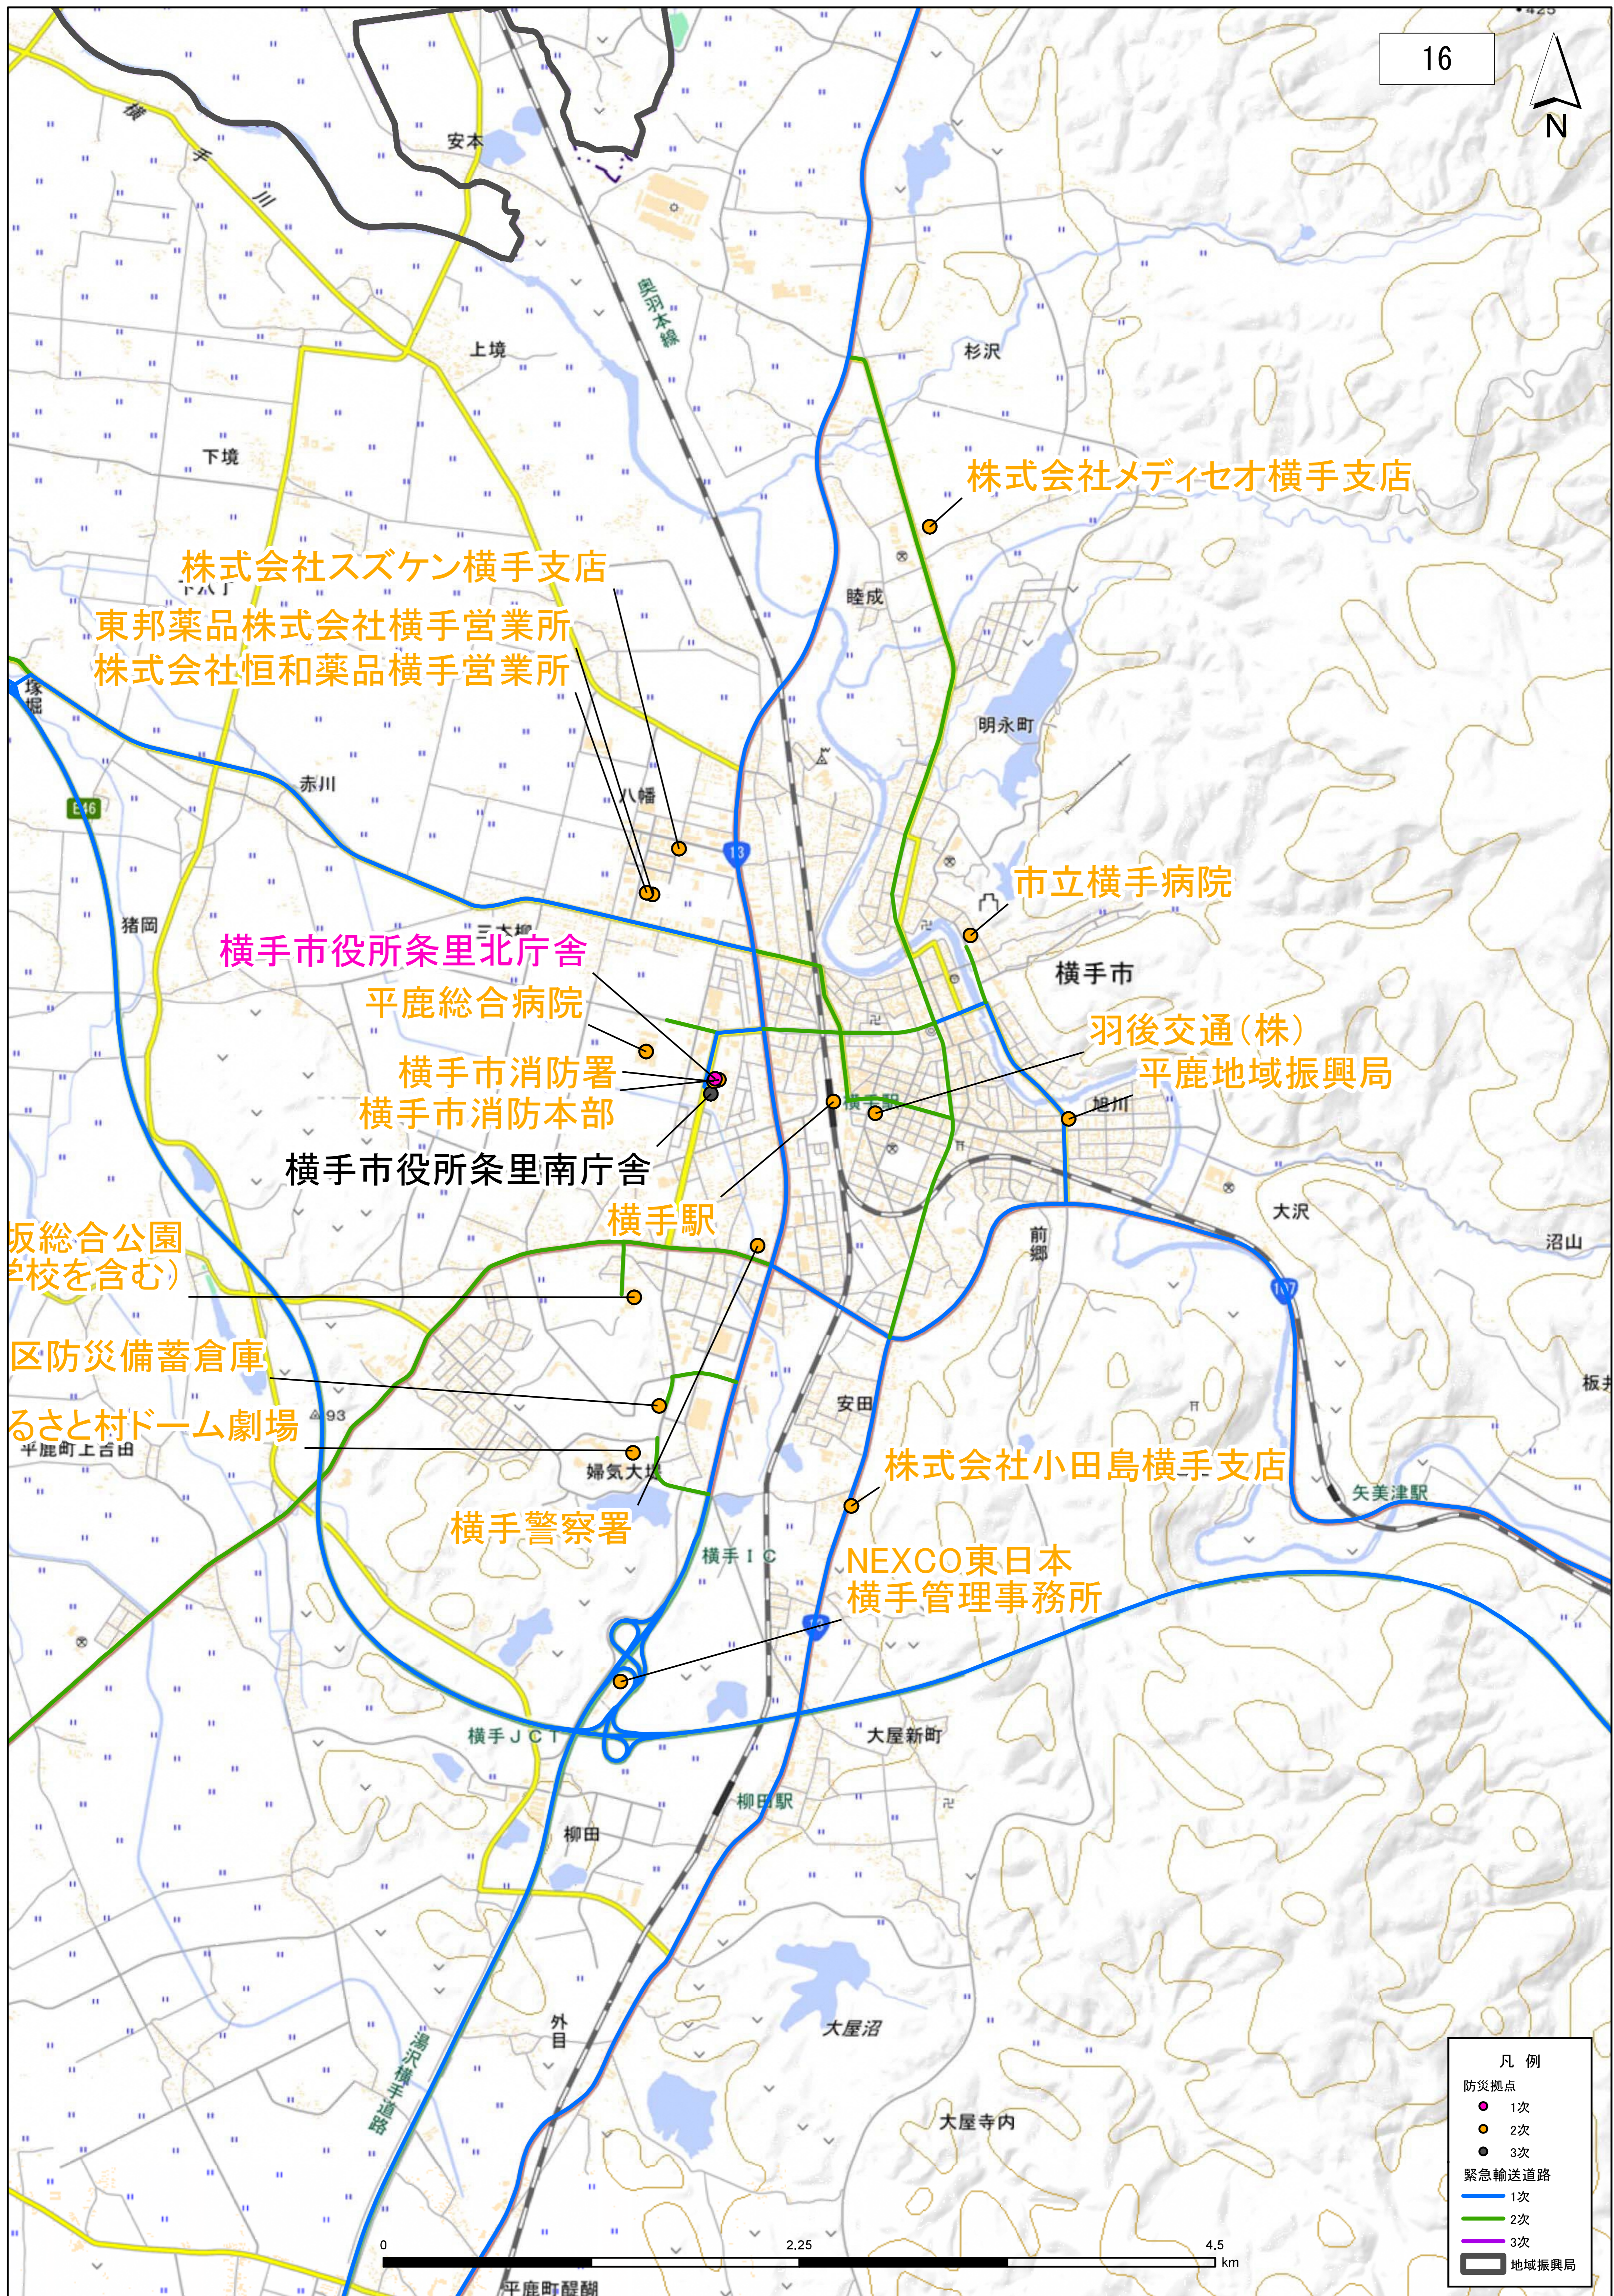

仙北市  
角館国道維持出張所

角館消防署  
仙北警察署

市立角館総合病院

仙北市角館東公民館  
角館駅

- 凡例
- 防災拠点
    - 1次
    - 2次
    - 3次
  - 緊急輸送道路
    - 1次
    - 2次
    - 3次
  - 地域振興局

仙北市役所  
仙北市田沢湖総合開発センター

- 凡例
- 防災拠点
    - 1次
    - 2次
    - 3次
  - 緊急輸送道路
    - 1次
    - 2次
    - 3次
  - 地域振興局