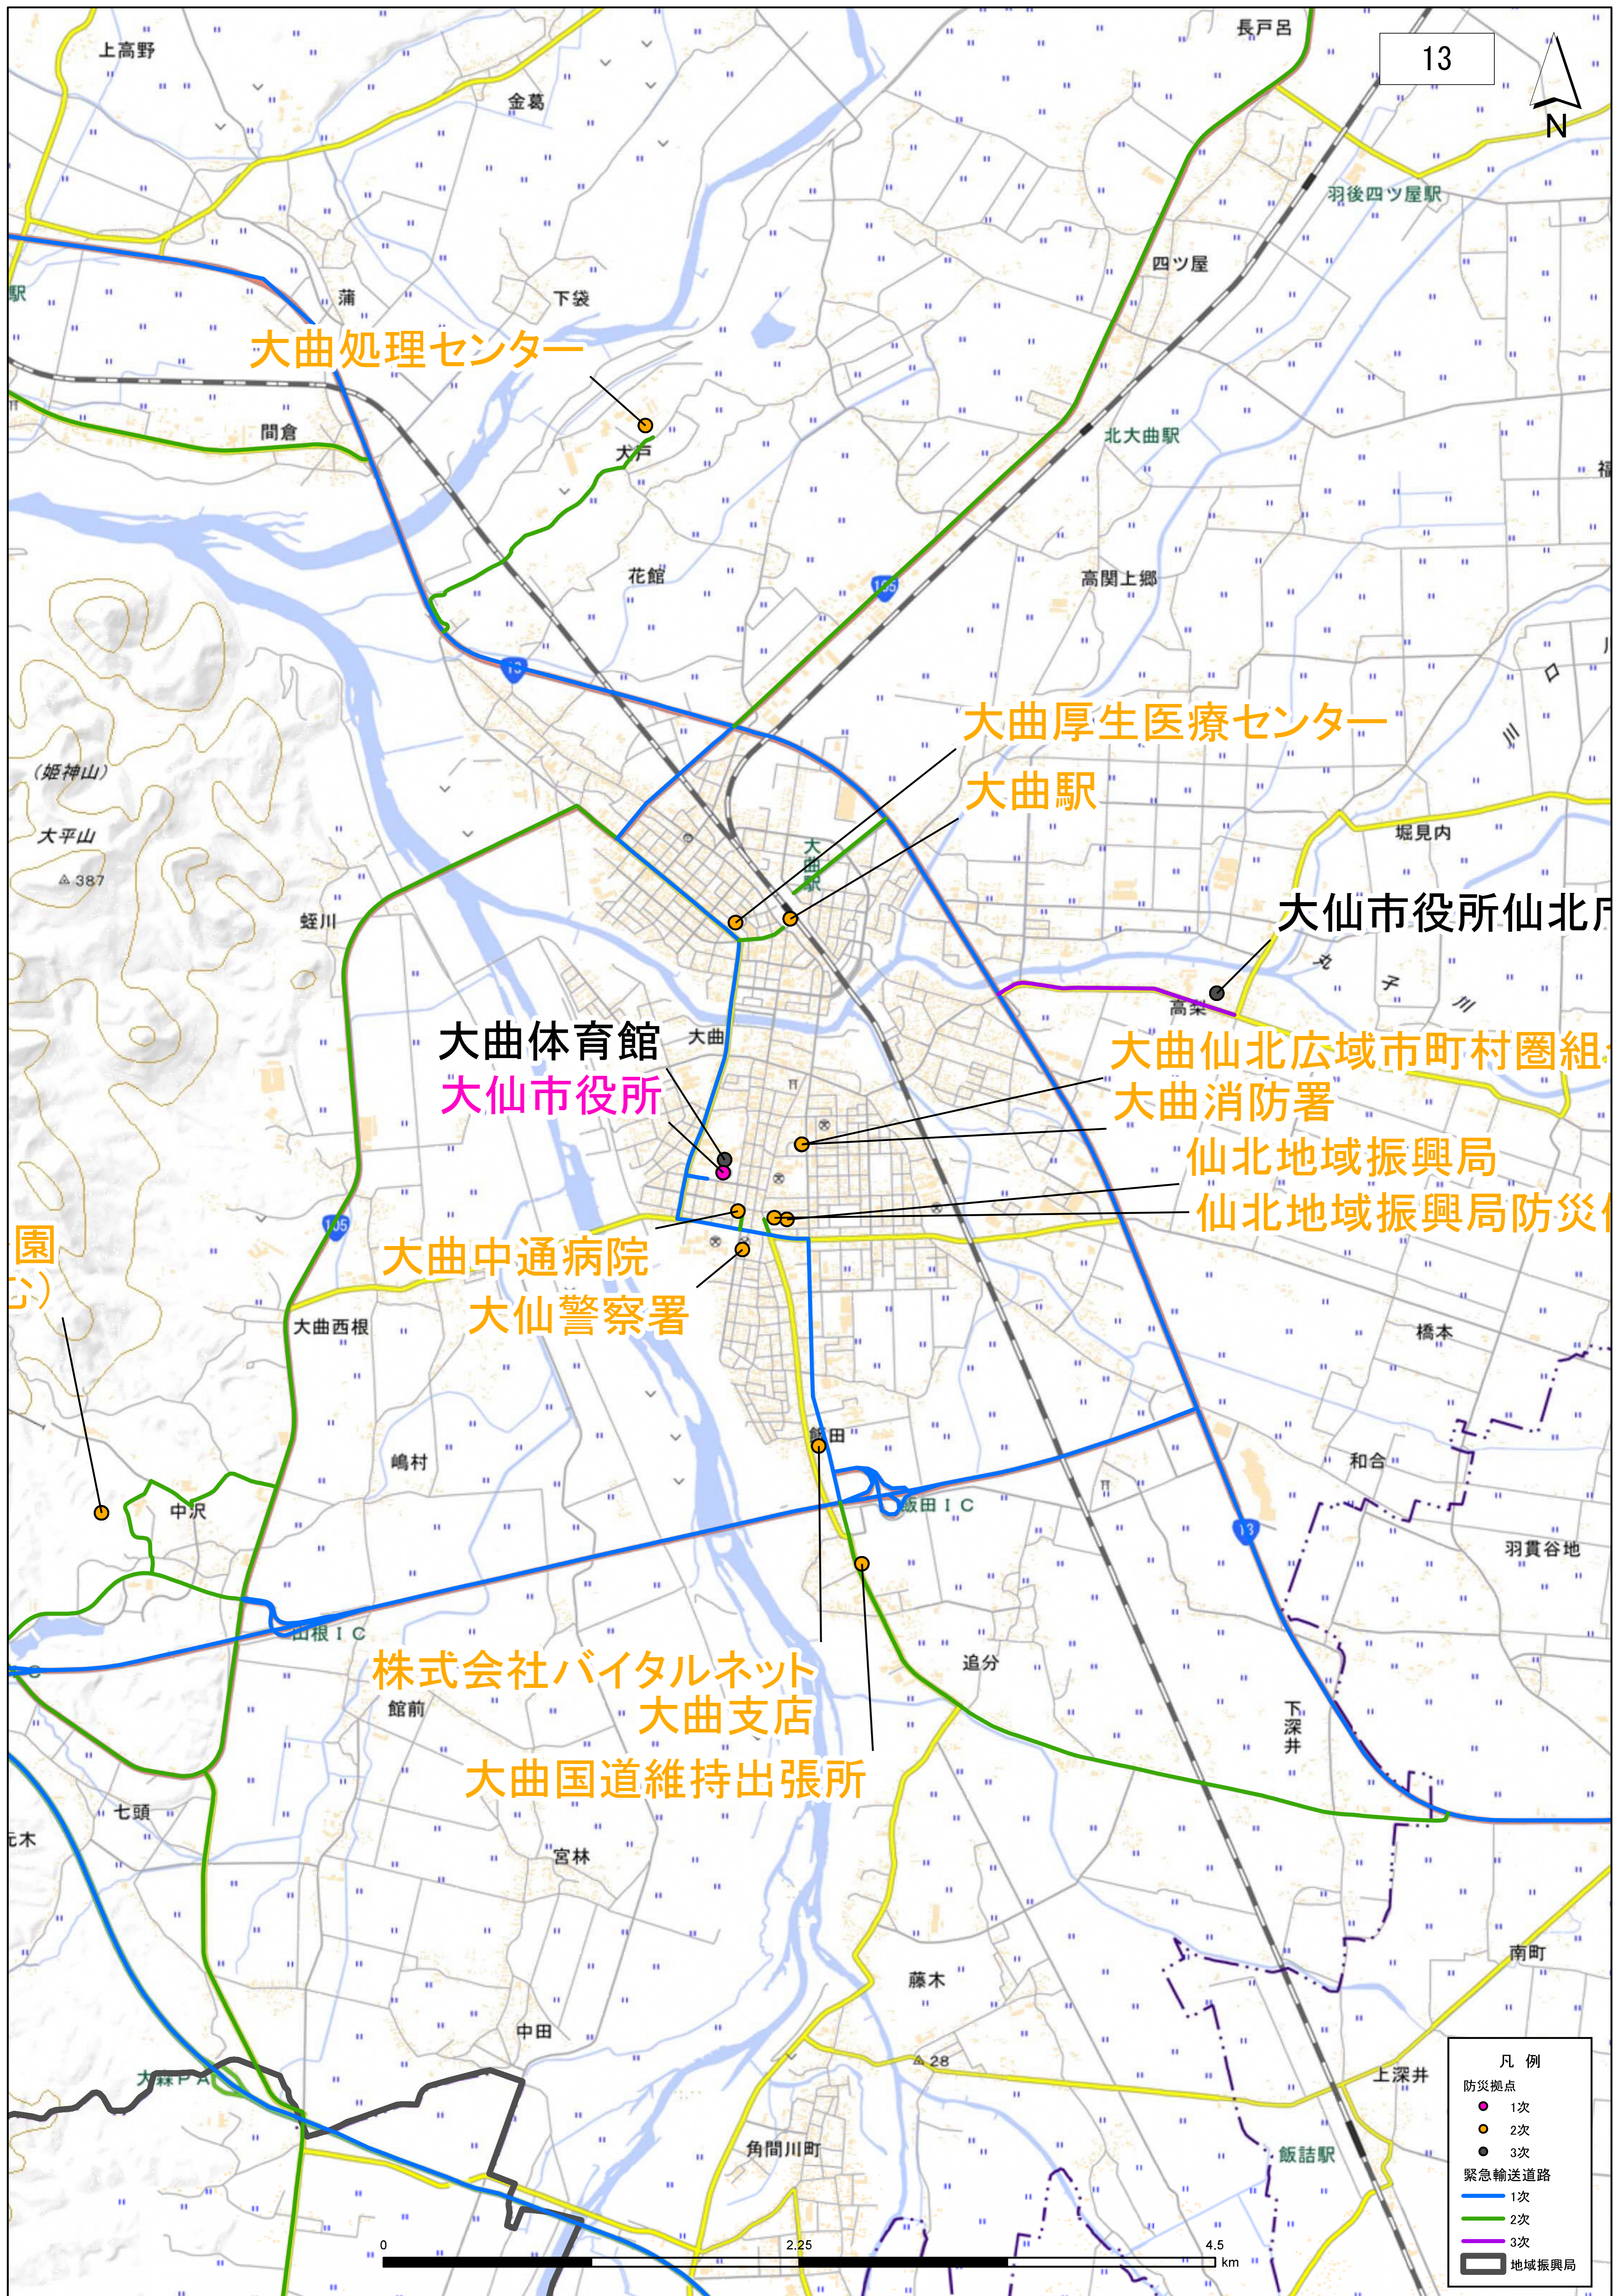

大曲処理センター

大曲厚生医療センター
大曲駅

大仙市役所仙北所

大曲体育館
大仙市役所

大曲仙北広域市町村圏組
大曲消防署

仙北地域振興局
仙北地域振興局防災

大曲中通病院
大仙警察署

株式会社バイタルネット
大曲支店
大曲国道維持出張所

凡例

- 防災拠点
  - 1次
  - 2次
  - 3次
- 緊急輸送道路
  - 1次
  - 2次
  - 3次
- 地域振興局