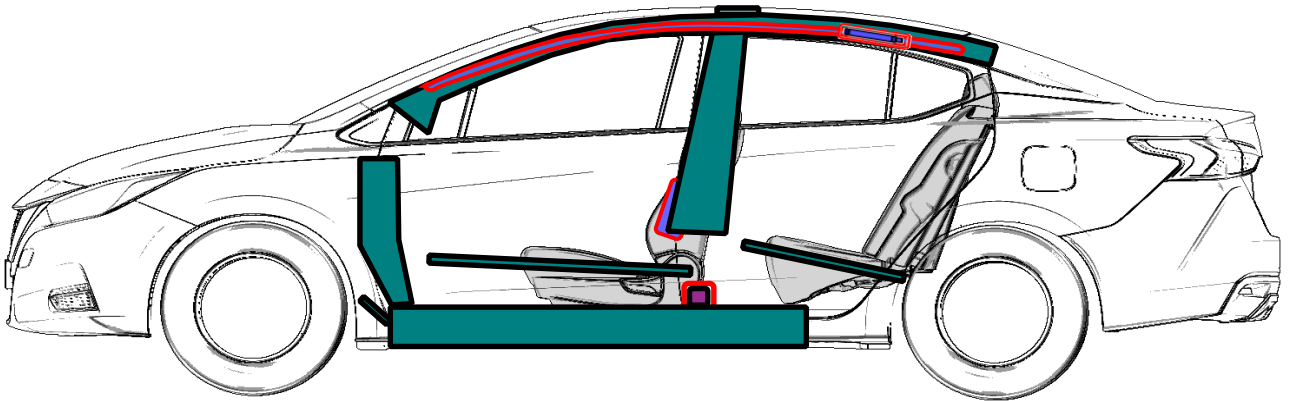

Nissan Versa

Tipo: Sedan 4 portas

2022 N18

 <p>Airbag / Bolsa de Aire / Airbag</p>	 <p>Seat belt Pretensioner / Pretensores de los Cinturones de Seguridad / Pré-Tensores do Cinto</p>	 <p>Fuel tank / Tanque de Combustible / Tanque de Combustível</p>	 <p>Automatic rollover protection system /Protección antivuelco activa /Proteção anti- tombamento ativo</p>	 <p>High voltage disconnect / Punto de desconexión del Alto Voltaje / Ponto de desconexão de Alta voltagem</p>
 <p>Battery low Voltage / Bateria de Bajo Voltaje / Bateria 12V</p>	 <p>Ultra capacitor, low voltage / Capacitor de Bajo Voltaje / capacitor de baixa voltagem</p>	 <p>Gas Tank / Tanque de Gas / Tanque de gás</p>	 <p>Safety valve / Válvula de seguridad / válvula de segurança</p>	 <p>High voltage power cable/ Cable de alto voltaje / Cabo de alta voltagem</p>
 <p>SRS control Unit / Unidad de Control del SRS / Unidade de Comando</p>	 <p>Pedestrian protection active System / Sistema Activo de protección de peatones / Sistema ativo de Proteção para pedestres</p>	 <p>Stored gas inflator / Infladores de gas / Inflador de gás</p>	 <p>High voltage battery pack/ Bateria de alto voltaje / Bateria de alta voltagem</p>	 <p>Fuse box disabling high voltage system / Caja de fusibles que desactiva el sistema de alto voltaje/ Caixa de fusíveis que desativa o sistema de alta voltagem</p>
 <p>High strength Zone / Zona de Alta Resistencia / Reforço de estrutura</p>	 <p>Gas strut - Preloaded spring / Amortiguador de Gas -Resorte pre- cargado / amortecedor mola a gas</p>	 <p>Zone requiring special attention/ Zona de Atención especial / Área de atenção especial</p>	 <p>Ultra capacitor, high voltage / Capacitor de alto voltaje / Capacitor de alta voltagem</p>	