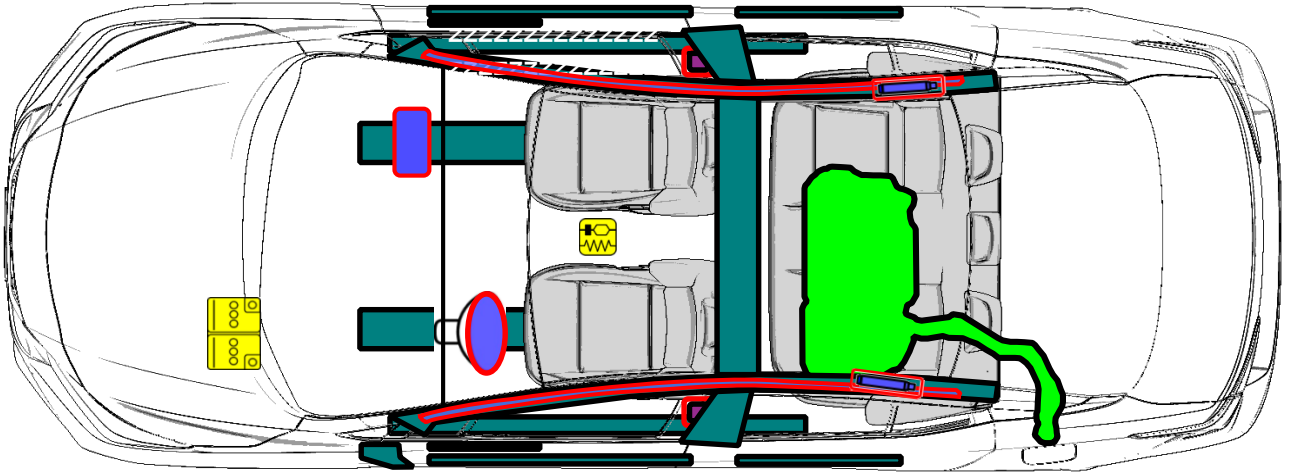

Nissan Versa

Tipo: Sedan 4 portas

2022 N18

 <p>Airbag / Bolsa de Aire / Airbag</p>	 <p>Seat belt Pretensioner / Pretensores de los Cinturones de Seguridad / Pré-Tensores do Cinto</p>	 <p>Fuel tank / Tanque de Combustible / Tanque de Combustível</p>	 <p>Automatic rollover protection system /Protección antivuelco activa /Proteção anti- tombamento ativo</p>	 <p>High voltage disconnect / Punto de desconexión del Alto Voltaje / Ponto de desconexão de Alta voltagem</p>
 <p>Battery low Voltage / Bateria de Bajo Voltaje / Bateria 12V</p>	 <p>Ultra capacitor, low voltage / Capacitor de Bajo Voltaje / capacitor de baixa voltagem</p>	 <p>Gas Tank / Tanque de Gas / Tanque de gás</p>	 <p>Safety valve / Válvula de seguridad / válvula de segurança</p>	 <p>High voltage power cable/ Cable de alto voltaje / Cabo de alta voltagem</p>
 <p>SRS control Unit / Unidad de Control del SRS / Unidade de Comando</p>	 <p>Pedestrian protection active System / Sistema Activo de protección de peatones / Sistema ativo de Proteção para pedestres</p>	 <p>Stored gas inflator / Infladores de gas / Inflador de gás</p>	 <p>High voltage battery pack/ Bateria de alto voltaje / Bateria de alta voltagem</p>	 <p>Fuse box disabling high voltage system / Caja de fusibles que desactiva el sistema de alto voltaje/ Caixa de fusíveis que desativa o sistema de alta voltagem</p>
 <p>High strength Zone / Zona de Alta Resistencia / Reforço de estrutura</p>	 <p>Gas strut - Preloaded spring / Amortiguador de Gas -Resorte pre- cargado / amortecedor mola a gas</p>	 <p>Zone requiring special attention/ Zona de Atención especial / Área de atenção especial</p>	 <p>Ultra capacitor, high voltage / Capacitor de alto voltaje / Capacitor de alta voltagem</p>	