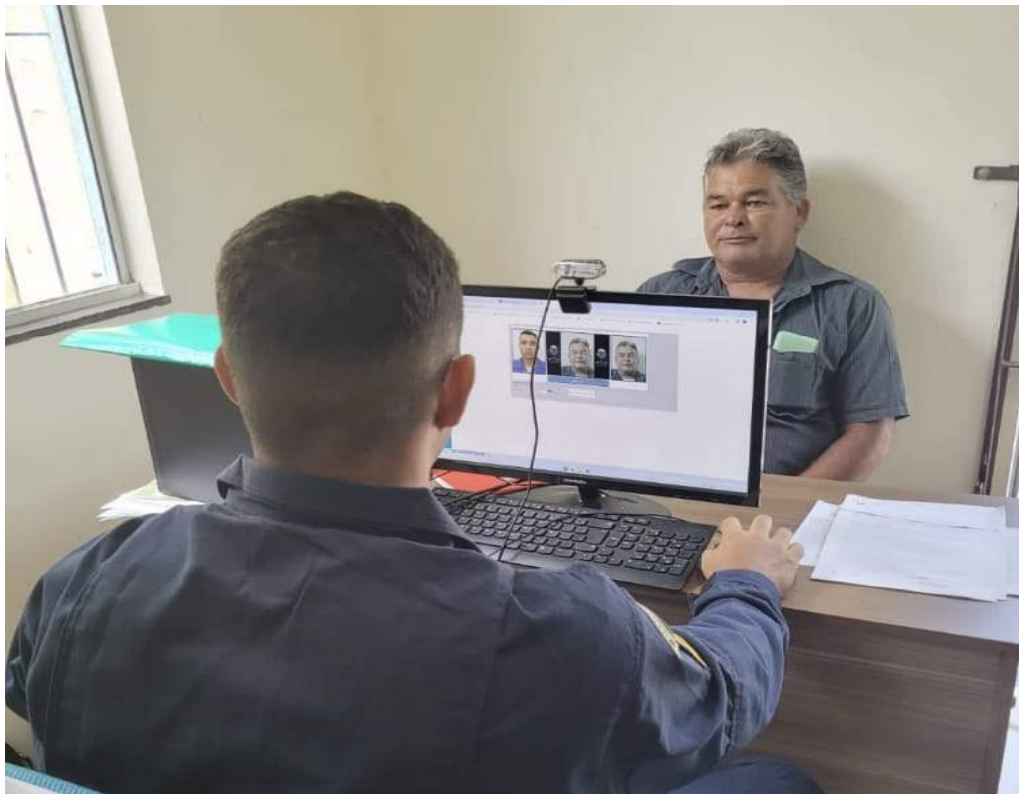

MARINHA DO BRASIL
COMANDO DO 1º DISTRITO NAVAL
ASSESSORIA DE COMUNICAÇÃO SOCIAL

Capitania dos Portos de Macaé realiza “Capitania Itinerante” no município de Quissamã-RJ

Militar da CPM realizando atendimento ao Aquaviário na Capitania Itinerante, em Quissamã-RJ

No dia 5 de fevereiro, a Capitania dos Portos de Macaé (CPM) realizou a ação “Capitania Itinerante” no município de Quissamã-RJ, que teve como objetivo ampliar o acesso aos serviços oferecidos pela CPM às comunidades mais afastadas da sede.