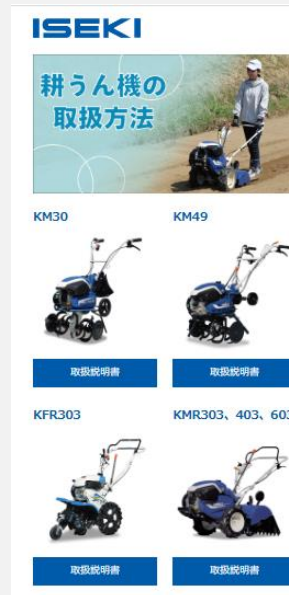

当社他製品にも 同機能を展開

他の管理機・耕うん機、
トラクタ、田植機、コンバ
イン、野菜移植機に展開
※取扱説明書の閲覧が可能