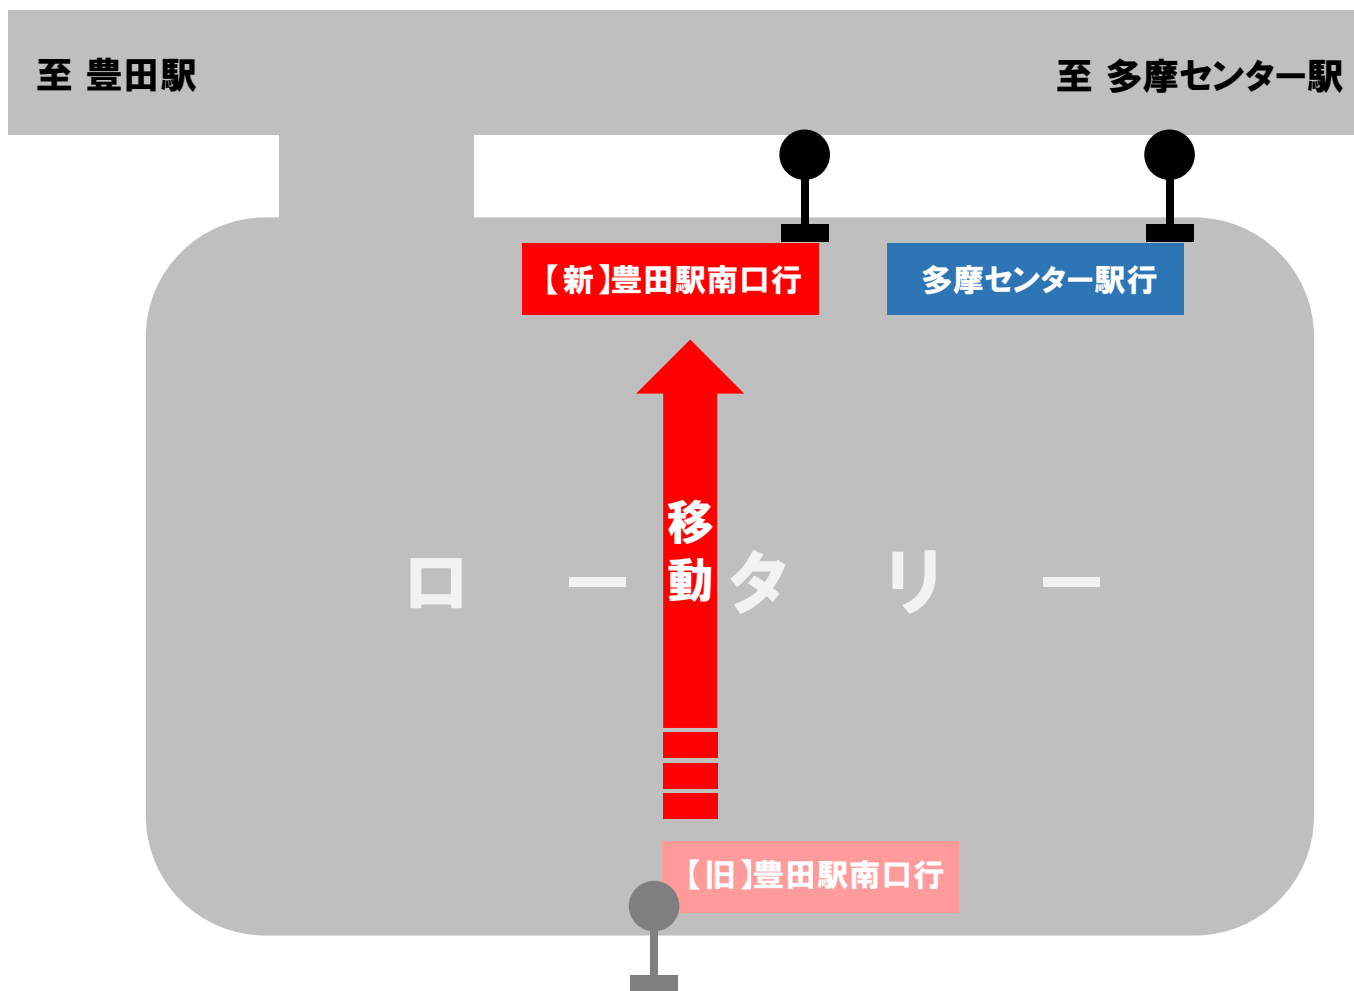

中央大学バス停・豊田駅南口行き バス停の位置が変わります

中央大学ロータリー内バス停**豊田駅南口行き**の
バス停がロータリーの**道路側に移動**いたします。
お間違え無いように十分ご注意くださいのうえご利用ください。

移動日：9月27日始発より

お問い合わせ：京王バス 多摩営業所
042-357-0031