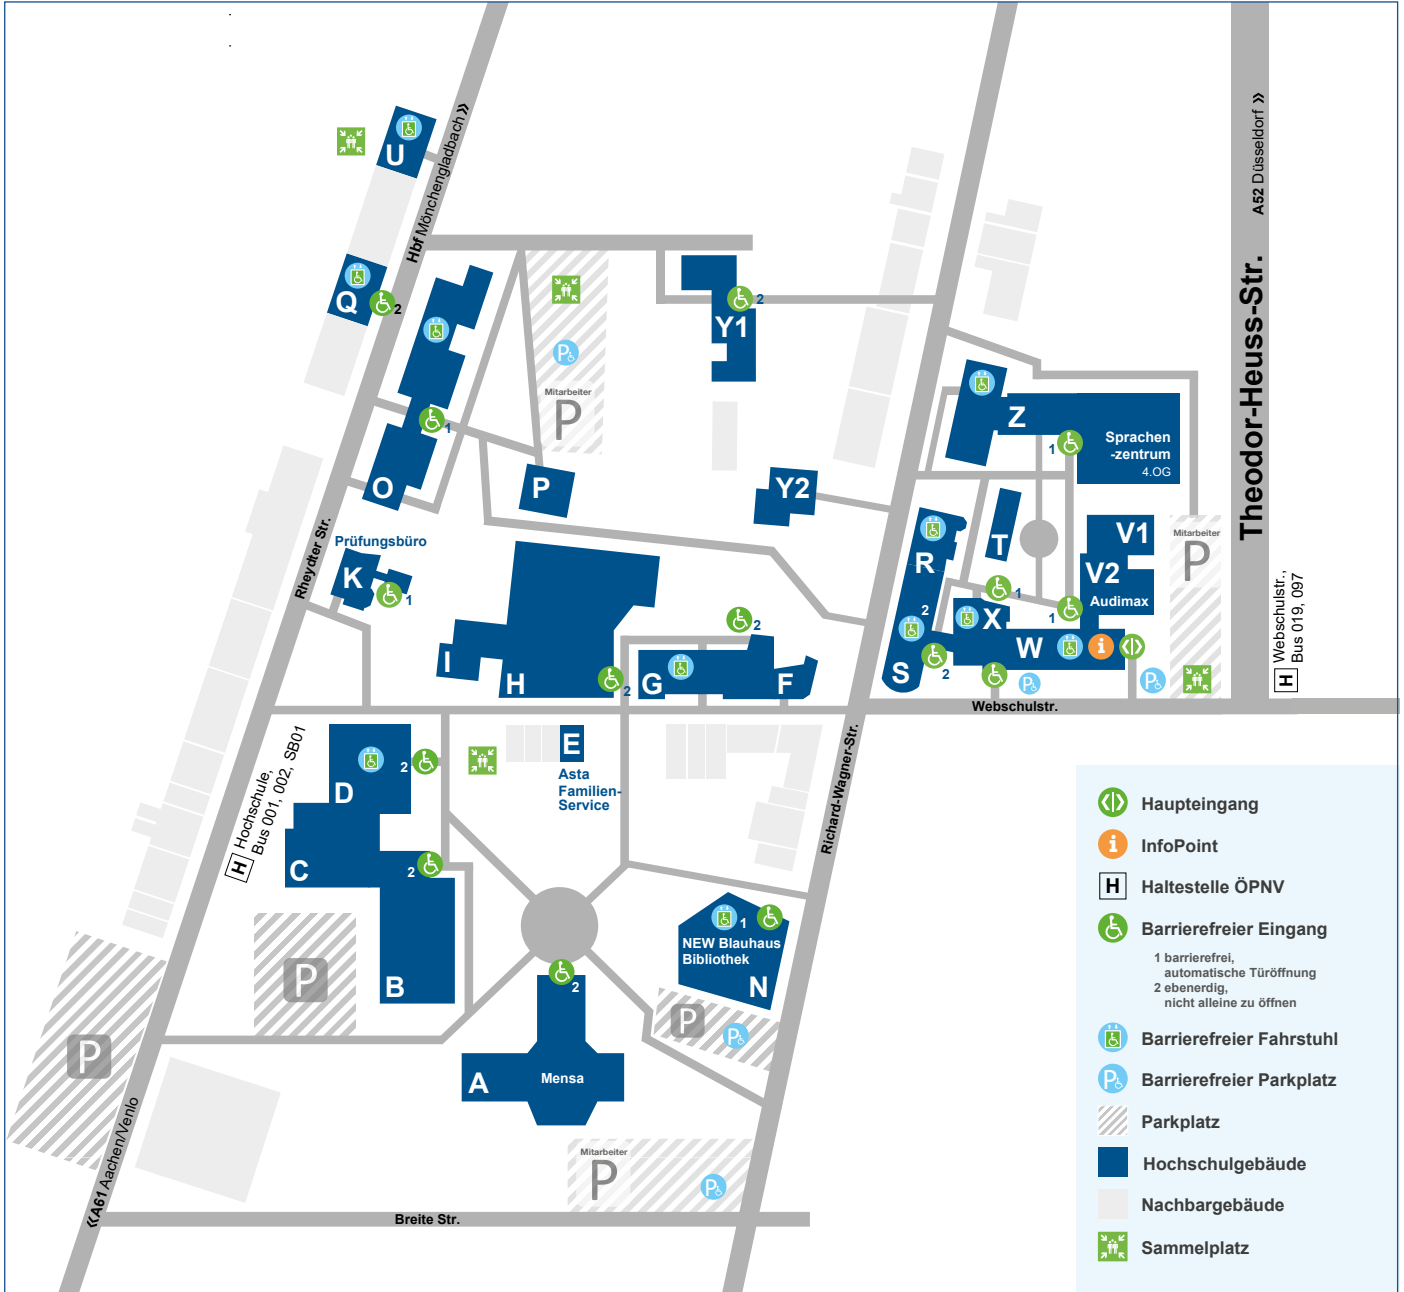

Hochschule Niederrhein Campus Mönchengladbach

FB 05 Oecotrophologie

O Q

FB 06 Sozialwesen

O R T Y₁ Y₂ Q

FB 07 Textil- und Bekleidungstechnik

B C D G H I Z

FB 08 Wirtschaftswissenschaften

V₂ W Y₁ Z

Besucheradresse

Webschulstraße 41–43 | 41065 Mönchengladbach

Hochschule Niederrhein Cyber Management Campus Mönchengladbach

FB 03 Elektrotechnik und Informatik | Studiengang Digitale Forensik

W1 E12

FB 08 Wirtschaftswissenschaften | Studiengang Cyber Security Management

W1 E12

FB 06 Sozialwesen | Institut SO.CON

W1 E23

Institut CLAVIS

W1 E21

Besucheradresse

Monforts Quartier | Schwalmstraße 301 | 41238 Mönchengladbach