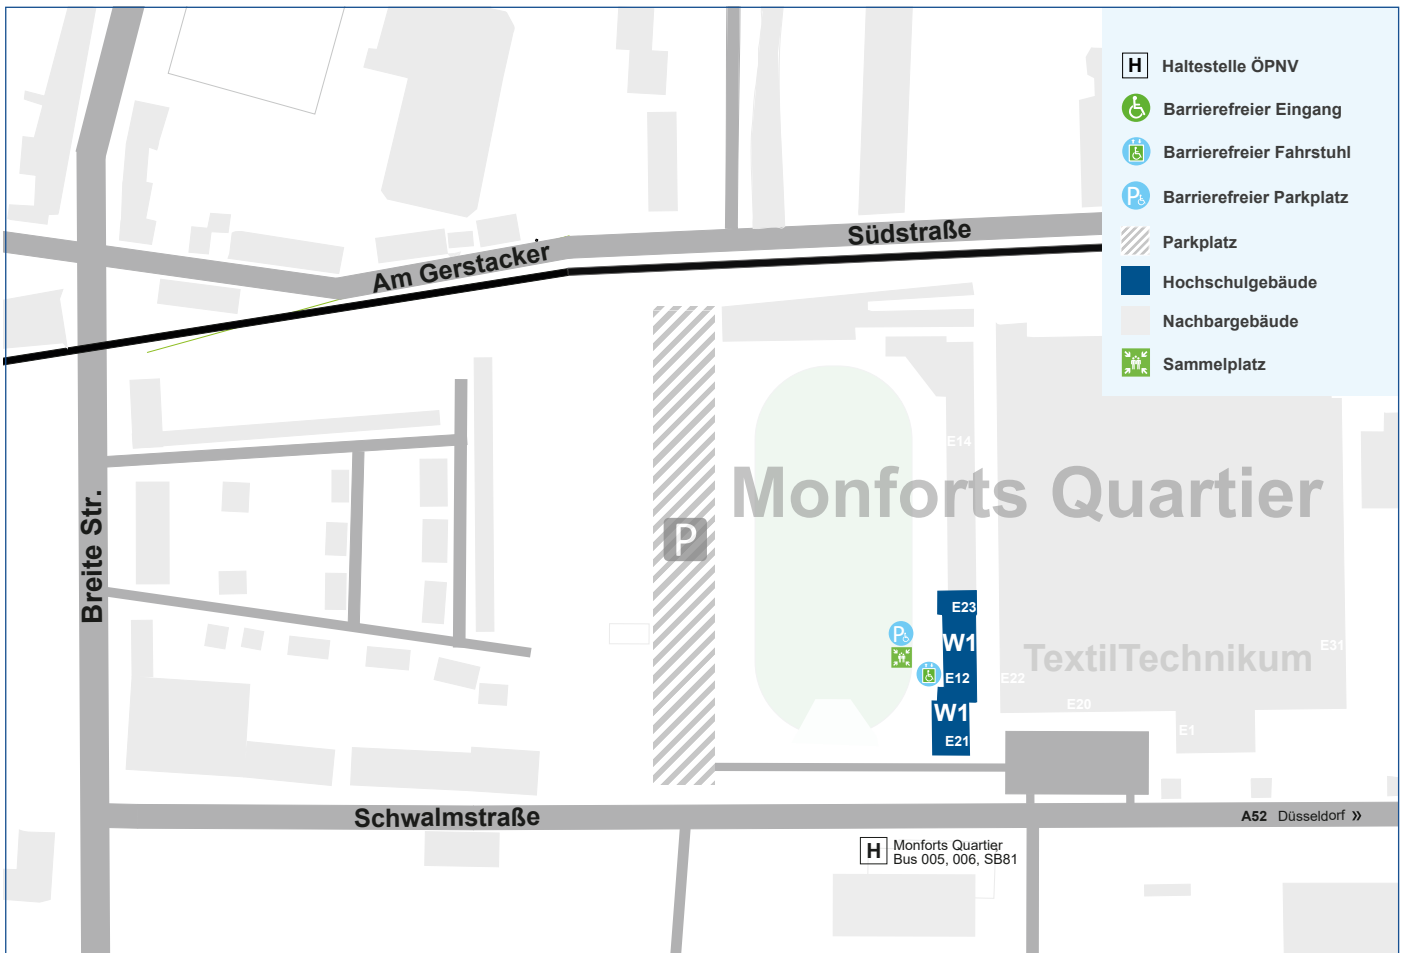

Hochschule Niederrhein Campus Mönchengladbach

FB 05 Oecotrophologie

O Q

FB 06 Sozialwesen

O R T Y₁ Y₂ Q

FB 07 Textil- und Bekleidungstechnik

B C D G H I Z

FB 08 Wirtschaftswissenschaften

V₂ W Y₁ Z

Besucheradresse

Webschulstraße 41–43 | 41065 Mönchengladbach

Hochschule Niederrhein Cyber Management Campus Mönchengladbach

FB 03 Elektrotechnik und Informatik | Studiengang Digitale Forensik

W1 E12

FB 08 Wirtschaftswissenschaften | Studiengang Cyber Security Management

W1 E12

FB 06 Sozialwesen | Institut SO.CON

W1 E23

Institut CLAVIS

W1 E21

Besucheradresse

Monforts Quartier | Schwalmstraße 301 | 41238 Mönchengladbach