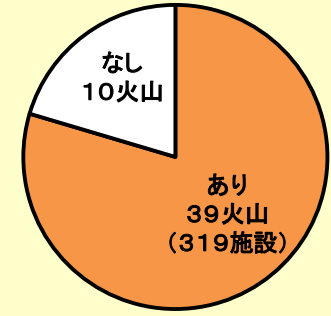

その他の施設 例) 山小屋、ロープウェイ駅舎、 レストハウス、ビジターセンター

設置主体別施設数
国 6施設
都道府県 50施設
市町村 132施設
民間 131施設