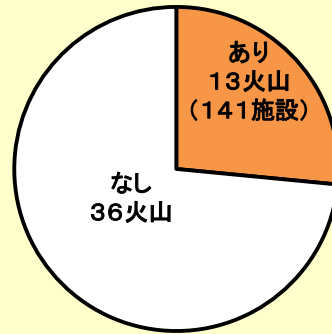

退避壕・退避舎等の整備状況

【令和6年4月1日現在】

調査対象：49火山【23都道府県、179市町村(のべ202市町村)】

※ 活動火山対策措置法第3条の規定に基づく火山災害警戒地域をその区域に含む都道府県及び市町村

退避壕・退避舎・その他の施設

設置主体別施設数
国 6施設
都道府県 58施設
市町村 296施設
民間 131施設

退避壕 (退避のための専用施設)

設置主体別施設数
都道府県 8施設
市町村 133施設