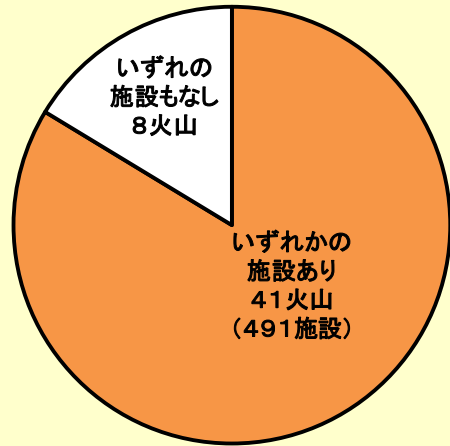

退避壕・退避舎等の整備状況

【令和6年4月1日現在】

調査対象：49火山【23都道府県、179市町村(のべ202市町村)】

※ 活動火山対策措置法第3条の規定に基づく火山災害警戒地域をその区域に含む都道府県及び市町村

退避壕・退避舎・その他の施設

設置主体別施設数
国 6施設
都道府県 58施設
市町村 296施設
民間 131施設

退避壕 (退避のための専用施設)

設置主体別施設数
都道府県 8施設
市町村 133施設

退避舎 (退避のための専用施設)

設置主体別施設数
市町村 31施設

その他の施設 例) 山小屋、ロープウェイ駅舎、 レストハウス、ビジターセンター

設置主体別施設数
国 6施設
都道府県 50施設
市町村 132施設
民間 131施設

【退避壕の例】

【退避舎の例】

【その他施設の例】

ロープウェイ駅舎