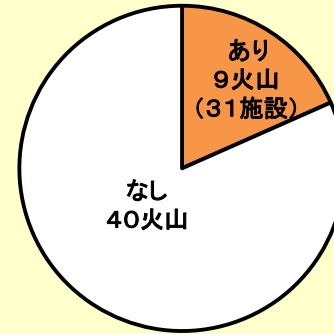

退避舎 (退避のための専用施設)

設置主体別施設数
市町村 31施設