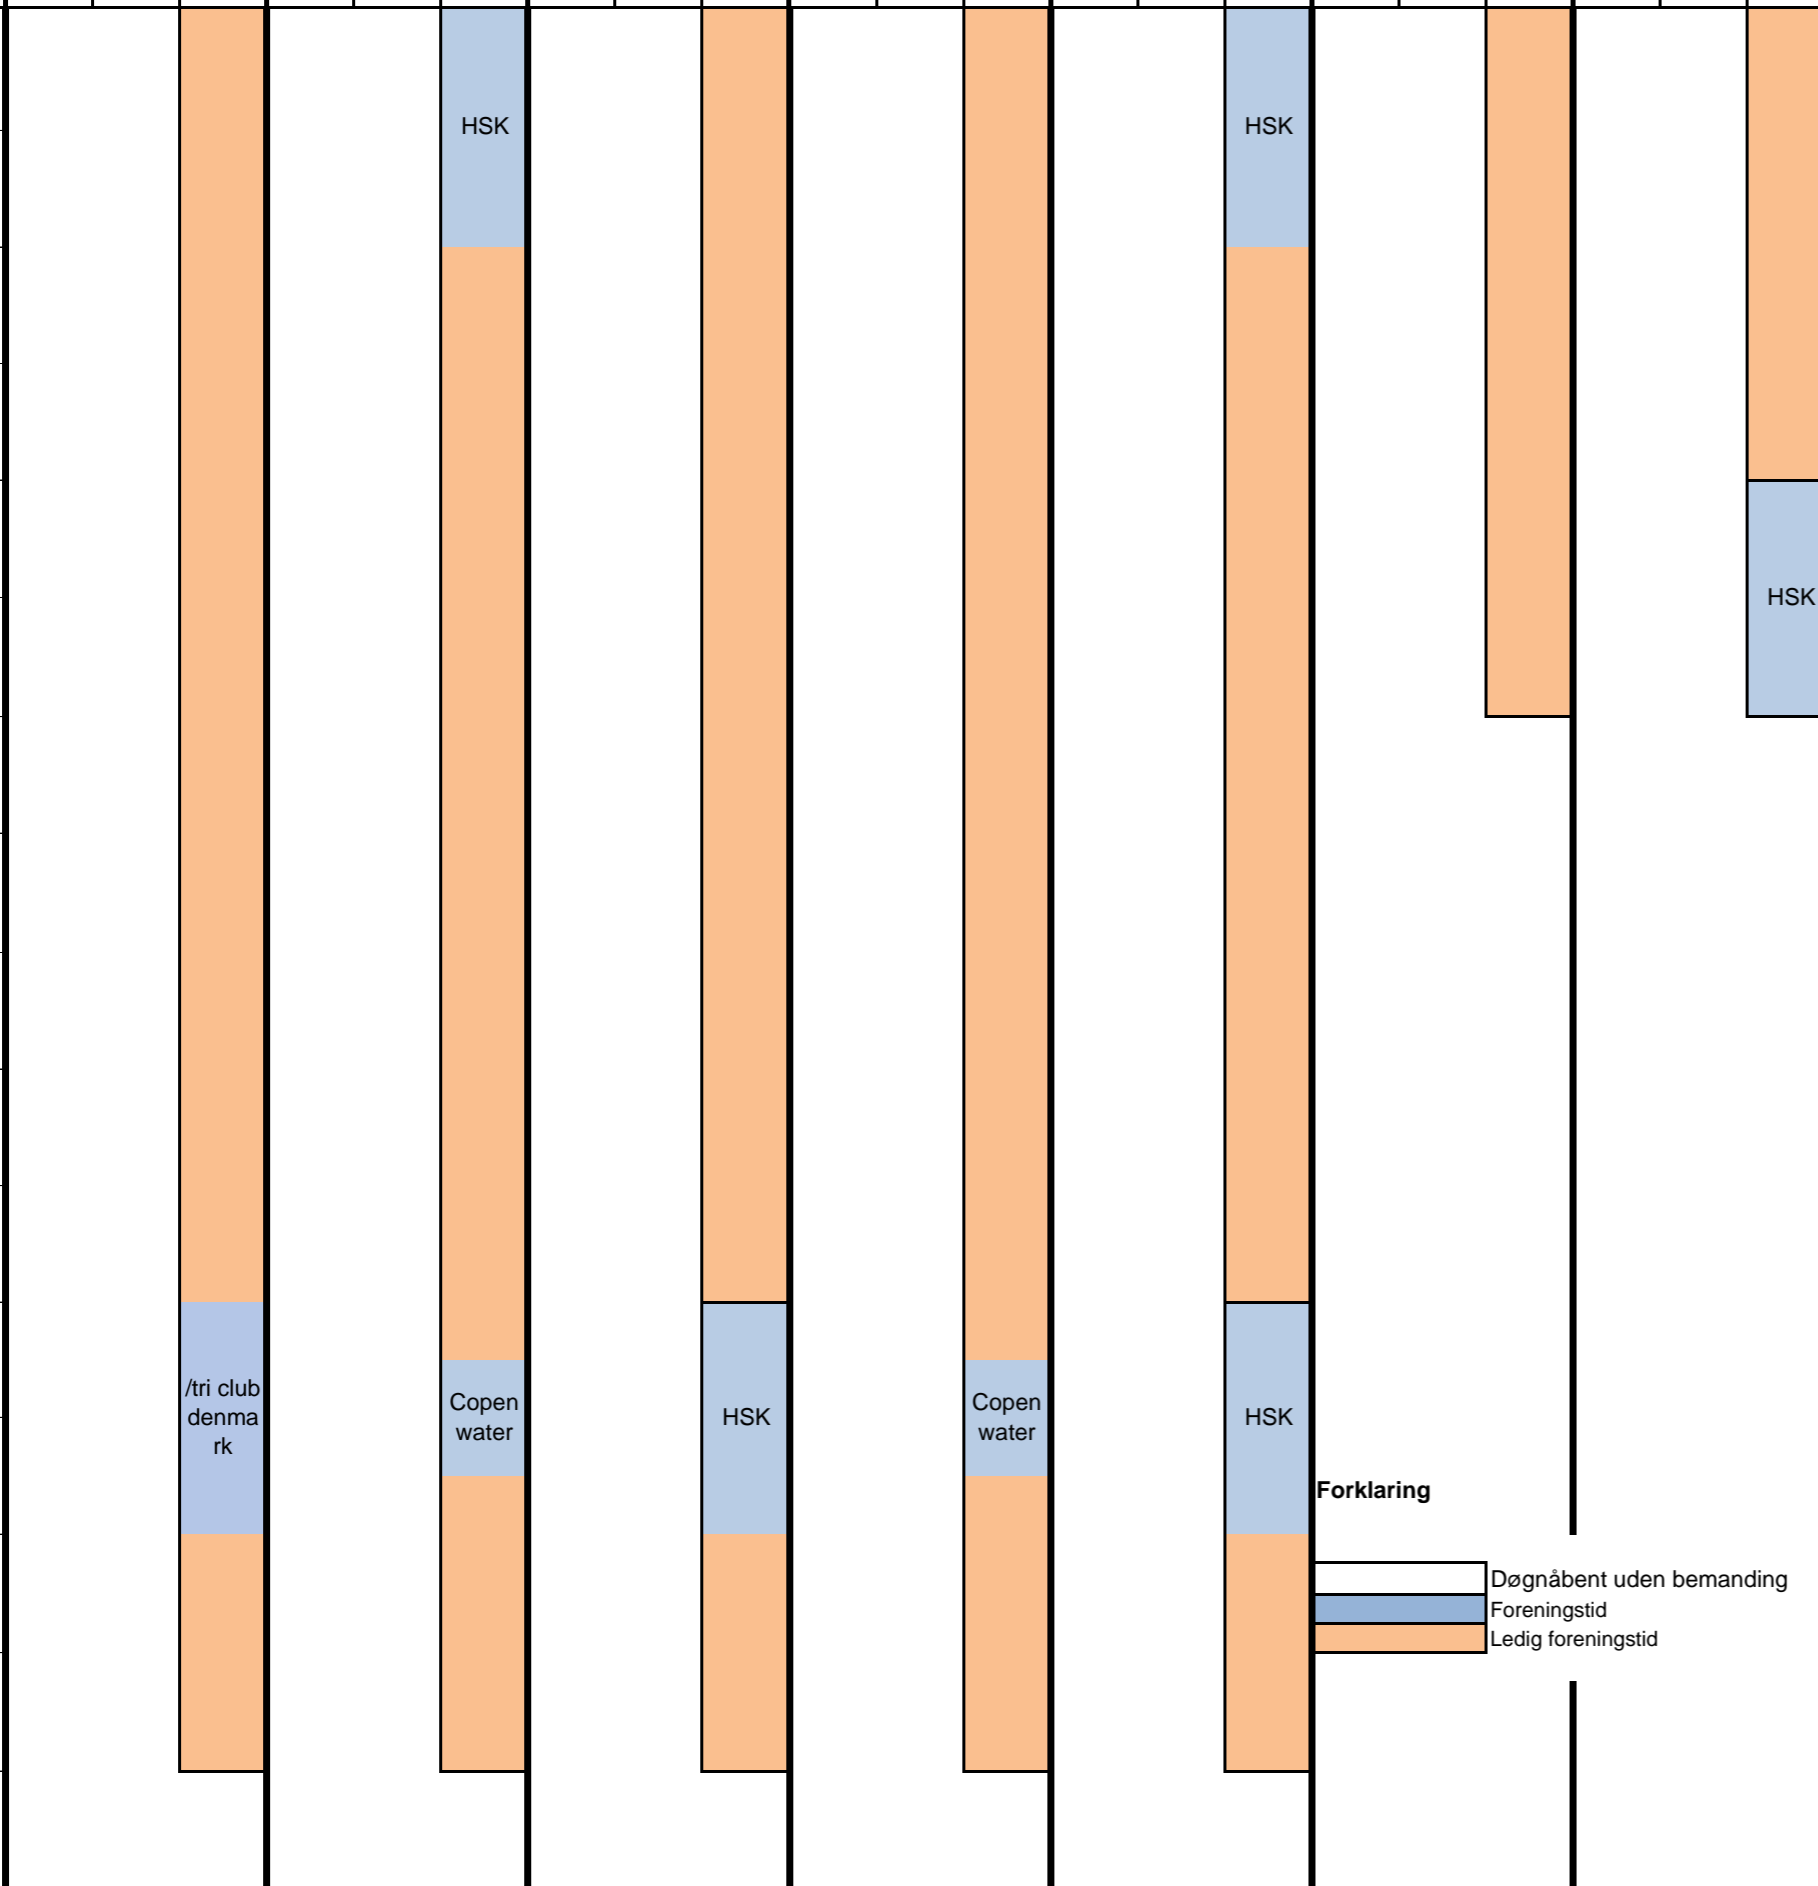

Badezone Sandkaj Bassinoversigt

31-05-2024

Mandag

Tirsdag

Onsdag

Torsdag

Fredag

Lørdag

1

2

Yderst mod sejlrenden

1

2

Yderst mod sejlrenden

1

2

Yderst mod sejlrenden

1

2

Yderst mod sejlrenden

1

2

Yderst mod sejlrenden

06:00 06:15
06:15 06:30
06:30 06:45
06:45 07:00
07:00 07:15
07:15 07:30
07:30 07:45
07:45 08:00
08:00 08:15
08:15 08:30
08:30 08:45
08:45 09:00
09:00 09:15
09:15 09:30
09:30 09:45
09:45 10:00
10:00 10:15
10:15 10:30
10:30 10:45
10:45 11:00
11:00 11:15
11:15 11:30
11:30 11:45
11:45 12:00
12:00 12:15
12:15 12:30
12:30 12:45
12:45 13:00
13:00 13:15
13:15 13:30
13:30 13:45
13:45 14:00
14:00 14:15
14:15 14:30
14:30 14:45
14:45 15:00
15:00 15:15
15:15 15:30
15:30 15:45
15:45 16:00
16:00 16:15
16:15 16:30
16:30 16:45
16:45 17:00
17:00 17:15
17:15 17:30
17:30 17:45
17:45 18:00
18:00 18:15
18:15 18:30
18:30 18:45
18:45 19:00
19:00 19:15
19:15 19:30
19:30 19:45
19:45 20:00
20:00 20:15
20:15 20:30
20:30 20:45
20:45 21:00
21:00 21:15
21:15 21:30
21:30 21:45
21:45 22:00

Forklaring

- Døgnåbent uden bemanning
- Foreningstid
- Ledig foreningstid