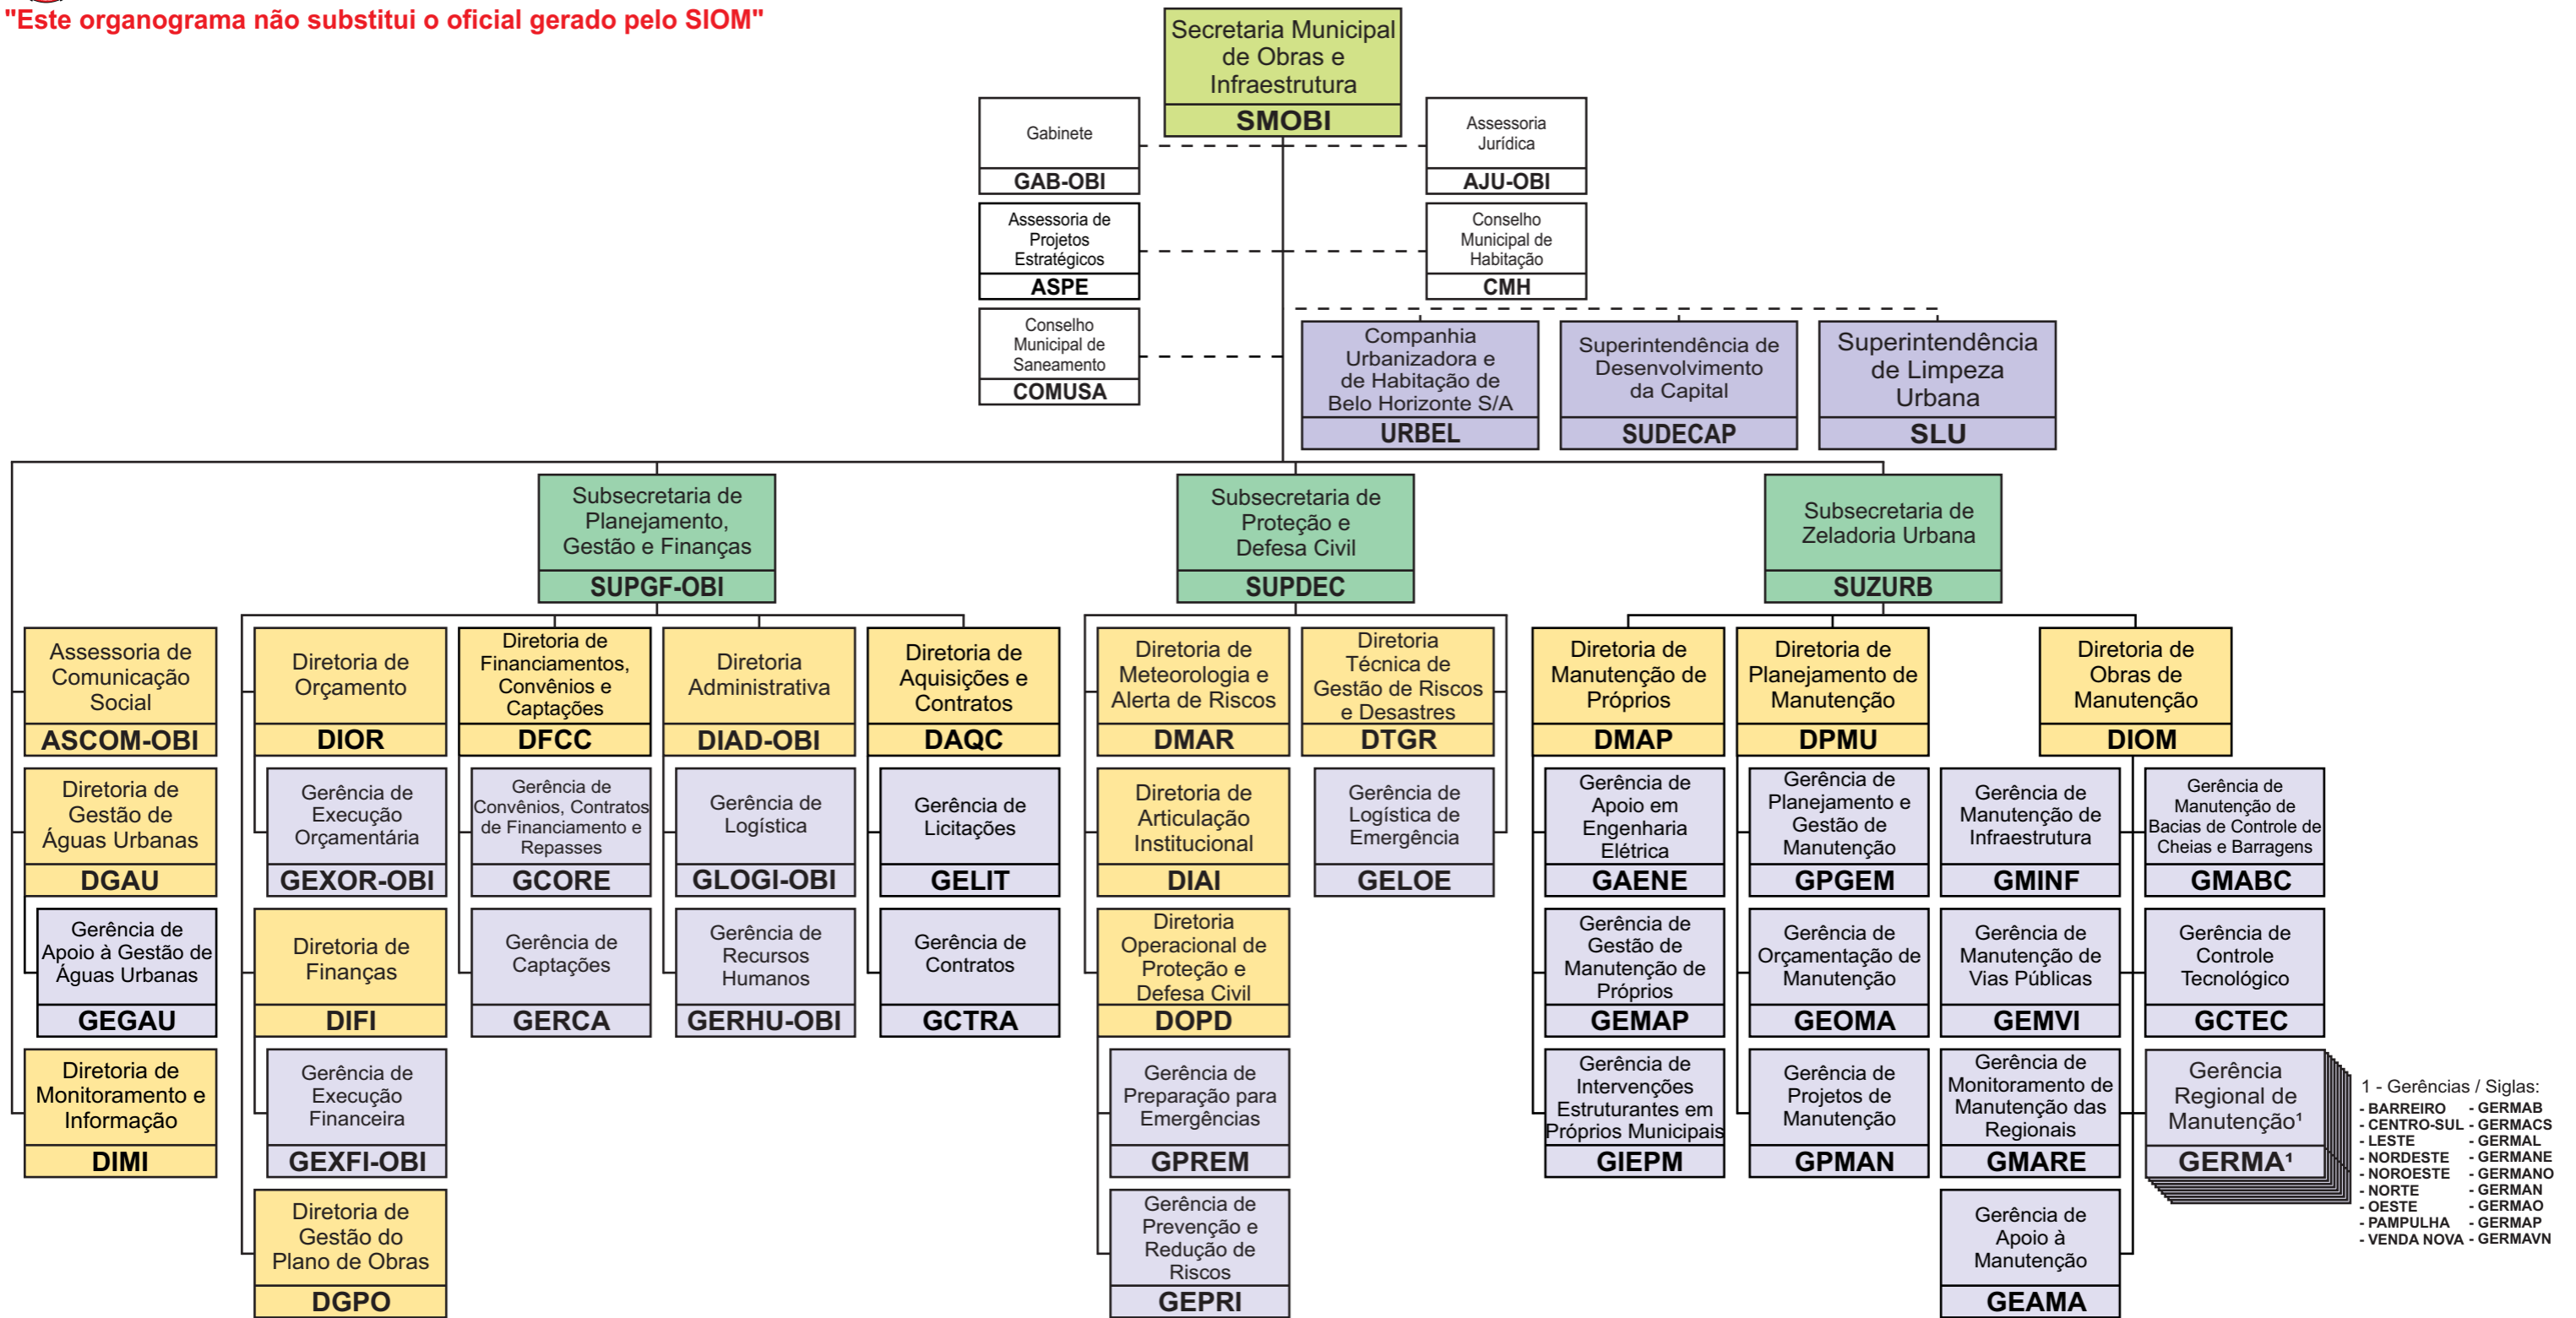

"Este organograma não substitui o oficial gerado pelo SIOM"

- 1 - Gerências / Siglas:
- BARREIRO - GERMAB
 - CENTRO-SUL - GERMACS
 - LESTE - GERMAL
 - NORDESTE - GERMANE
 - NOROESTE - GERMANO
 - NORTE - GERMAN
 - OESTE - GERMAO
 - PAMPULHA - GERMAP
 - VENDA NOVA - GERMAVN

LEGISLAÇÃO:

- Lei n.º 11.065, de 01 de agosto de 2017.
- Lei n.º 11.319, de 22 de outubro de 2021.
- Decreto n.º 16.681, de 31 de agosto de 2017.
- Decreto n.º 16.735, de 05 de outubro de 2017.
- Decreto n.º 16.789, de 05 de dezembro de 2017.
- Decreto n.º 16.868, de 22 de março de 2018.
- Decreto n.º 17.842, de 14 de janeiro de 2022.
- Decreto n.º 17.916, de 29 de março de 2022.
- Decreto n.º 17.981, de 31 de maio de 2022.
- Decreto n.º 18.044, de 29 de julho de 2022.
- Decreto n.º 18.332, de 25 de maio de 2023.

Atualizado em 23/08/2023 - GEORG