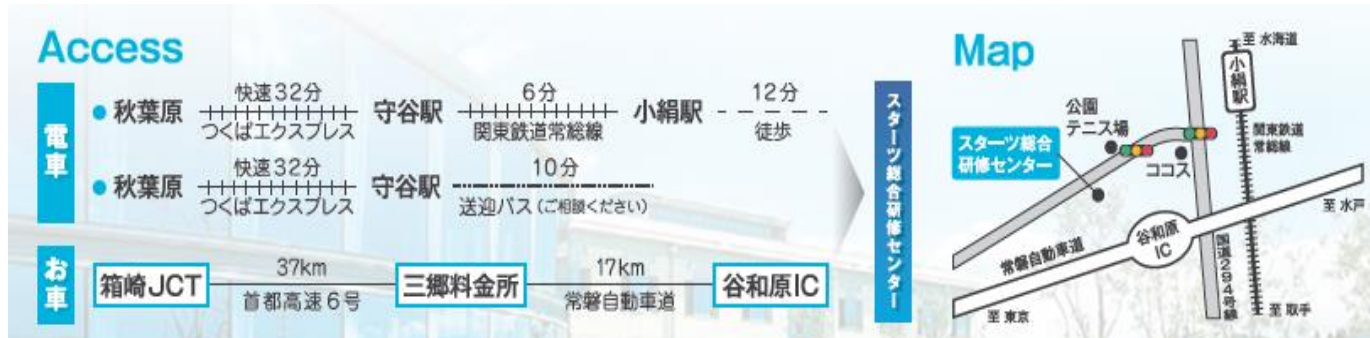

WELCOME TO STARTS !

宿泊室

○ルームイン 16:00 ルームアウト 10:00

○客室アメニティ

バスタオル/フェイスタオル/スリッパ/ドライヤー/目覚まし時計

(ユニットバス内) シャンプー/コンディショナー/ボディソープ

※全室禁煙 全室Wi-Fi接続可能

※ご希望の方には、フロントにて浴衣の貸出やハブラシを差し上げています。

大・小浴場

○利用時間 16:00 ~ 24:00 翌6:00 ~ 8:00

レストラン

○利用時間 朝食 7:00 ~ 8:30 昼食 11:30 ~ 14:00 夕食 18:00 ~ 21:00

※上記時間帯で1時間制とさせていただきます。なお、ご利用は事前のご予約が必要です。

施錠時間

○施錠時間 23:00 ~ 6:00 ※防犯上、施錠時間帯は入退館ができません。

お願い

○館内への食べ物、アルコール飲料のお持ち込みは固くお断りいたしております。

○館内は全館禁煙となっております。所定の喫煙所以外での喫煙はお断りしております。

アクセス

※無料駐車場を備えており、約100台まで駐車可能です。

スタート総合研修センター

〒300-2436 茨城県つくばみらい市絹の台4-2-1

TEL 0297-52-5111 MAIL s-ken@starts.co.jp