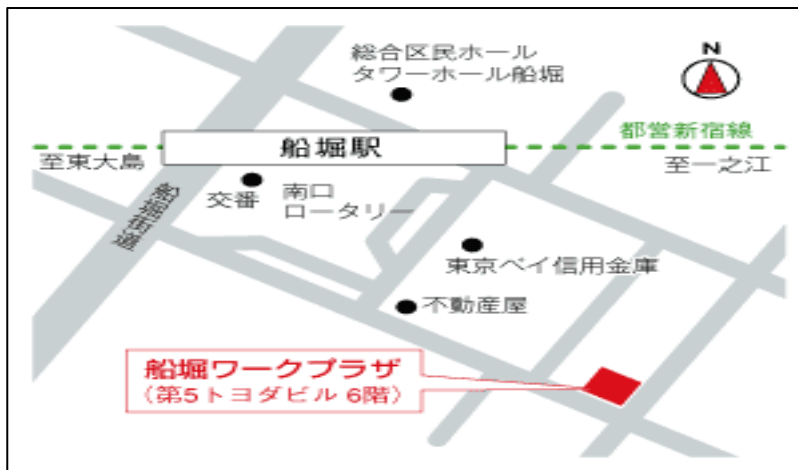

お仕事のご紹介・ご相談はハローワーク木場

船堀ワークプラザ

駅前就職活動

都営新宿線「船堀駅」南口から徒歩2分

をご利用ください！

求人検索パソコン設置。パート探しにも便利。駅から近く仕事探しに便利です！

失業給付手続き等雇用保険関係業務、職業訓練関係業務、求人受理業務は行っておりません。

ご利用時間

江戸川区船堀3-7-17

第5トヨダビル6階

平日（月～金） 午前9時～午後5時

TEL：03（5659）8609

子育てをしながら就職をめざす方をサポートします！

船堀ワークプラザ・マザーズコーナーを併設

お子様と一緒に利用しやすい環境

キッズスペース、オムツ交換台がありますので、お子様連れでも安心してご相談いただけます。授乳コーナーもあります。就活用のスーツレンタルも行っています。