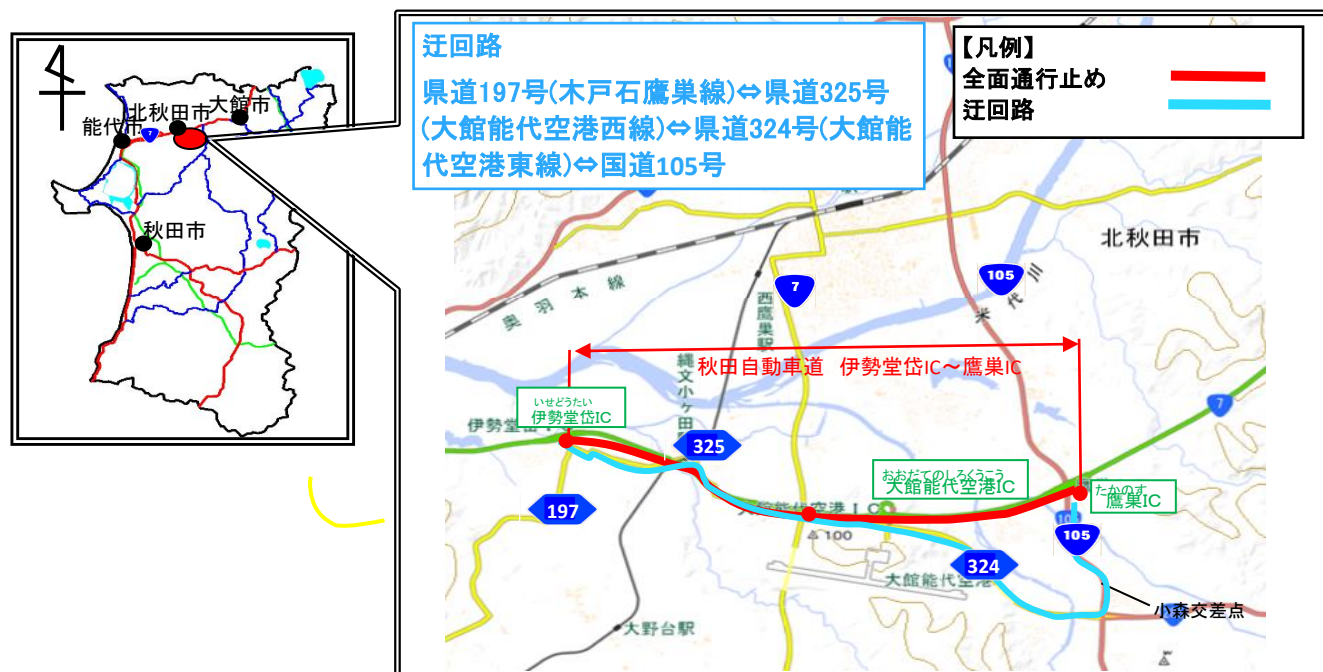

E7

秋田自動車道(伊勢堂岱IC^{いせどうたい}～鷹巣IC^{たかのす}) 夜間通行止めのお知らせ

E7

秋田自動車道(伊勢堂岱IC^{いせどうたい}～鷹巣IC^{たかのす})において区画線工事等のため、以下の日時に
夜間通行止めを実施致します。

道路利用者の皆様には大変ご迷惑をおかけ致しますが、ご理解とご協力をお願い致します。

出典: 地理院地図に規制場所等を記載して掲載

1. 規制場所

E7

秋田自動車道 伊勢堂岱IC^{いせどうたい}～鷹巣IC^{たかのす}

2. 規制内容

夜間通行止め(上下線)

※緊急車両(消防・救急等)は通行可能です。

ただし、現地誘導員の指示に従って下さい。

※強風・天候等により規制を中止する場合がございます。

3. 規制日時

①令和6年5月20日(月)～5月22日(水)

規制時間 20:00～翌日5:00まで(予定)

※伊勢堂岱ICから今泉方面への通行は可能です。

予備日 令和6年5月23日(木)、5月24日(金)

4. 迂回路

県道197号(木戸石鷹巣線) ⇔ 県道325号(大館能代空港西線)
⇔ 県道324号(大館能代空港東線) ⇔ 国道105号

◎問い合わせ先

国土交通省 能代河川国道事務所 道路管理課 ☎ 0185-70-1275

国土交通省 能代河川国道事務所 大館国道出張所 ☎ 0186-49-0321