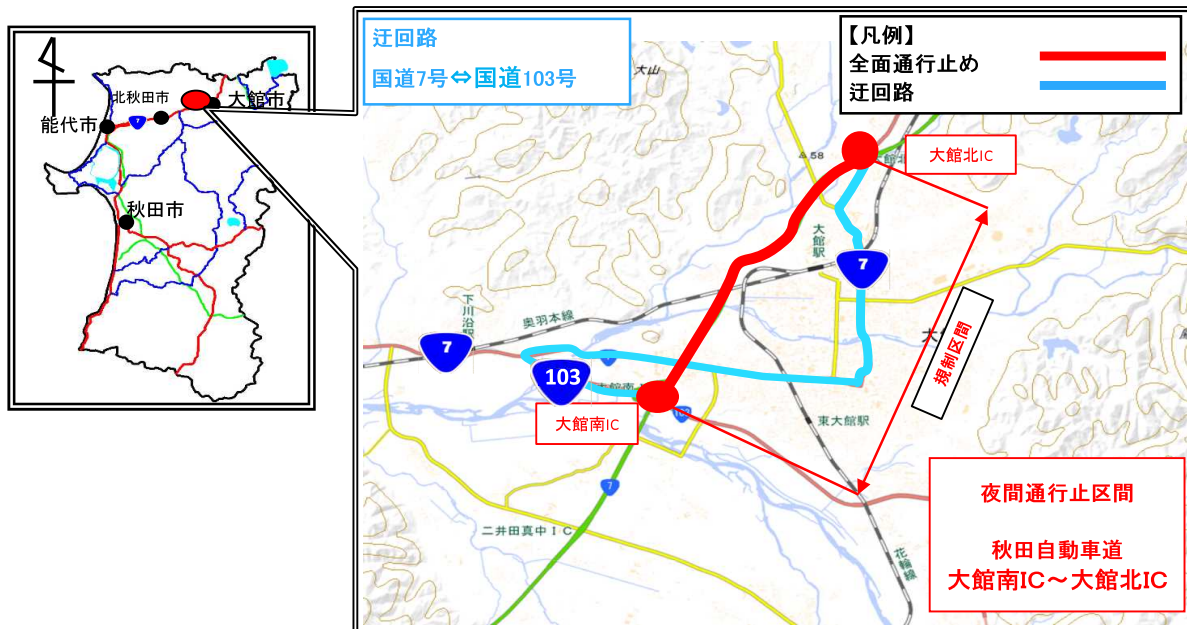

E7

秋田自動車道(大館南IC^{おおだてみなみ}～大館北IC^{おおだてきた}) 夜間通行止めのお知らせ

E7

秋田自動車道(大館南IC^{おおだてみなみ}～大館北IC^{おおだてきた})において、路面補修等のため夜間通行止めを実施いたします。

道路利用者の皆様には大変ご迷惑をおかけ致しますが、ご理解とご協力をお願い致します。

出典: 地理院地図に規制場所等を記載して掲載

1. 規制場所

E7あきたじどうしゃどう
秋田自動車道おおだてみなみ おおだてきた
大館南IC～大館北IC

2. 規制内容

夜間通行止め(上下線)

※緊急車両(消防・救急等)は通行可能です。

ただし、現地誘導員の指示に従って下さい。

※強風・天候等により、日程が前後する場合があります。

3. 規制日時

令和6年3月11日(月)から令和6年3月13日(水)

規制時間 各当日20:00～翌日5:00まで(予定)

※期制中は大館南ICから大館北ICへは通行できません。

予備日: 令和6年3月13日(水)から3月14日(木)

4. 迂回路

こくどう 7号 ⇄ こくどう 103号
国道7号 ⇄ 国道103号

◎問い合わせ先

国土交通省 能代河川国道事務所 道路管理課

☎ 0185-70-1275

国土交通省 能代河川国道事務所 大館国道出張所