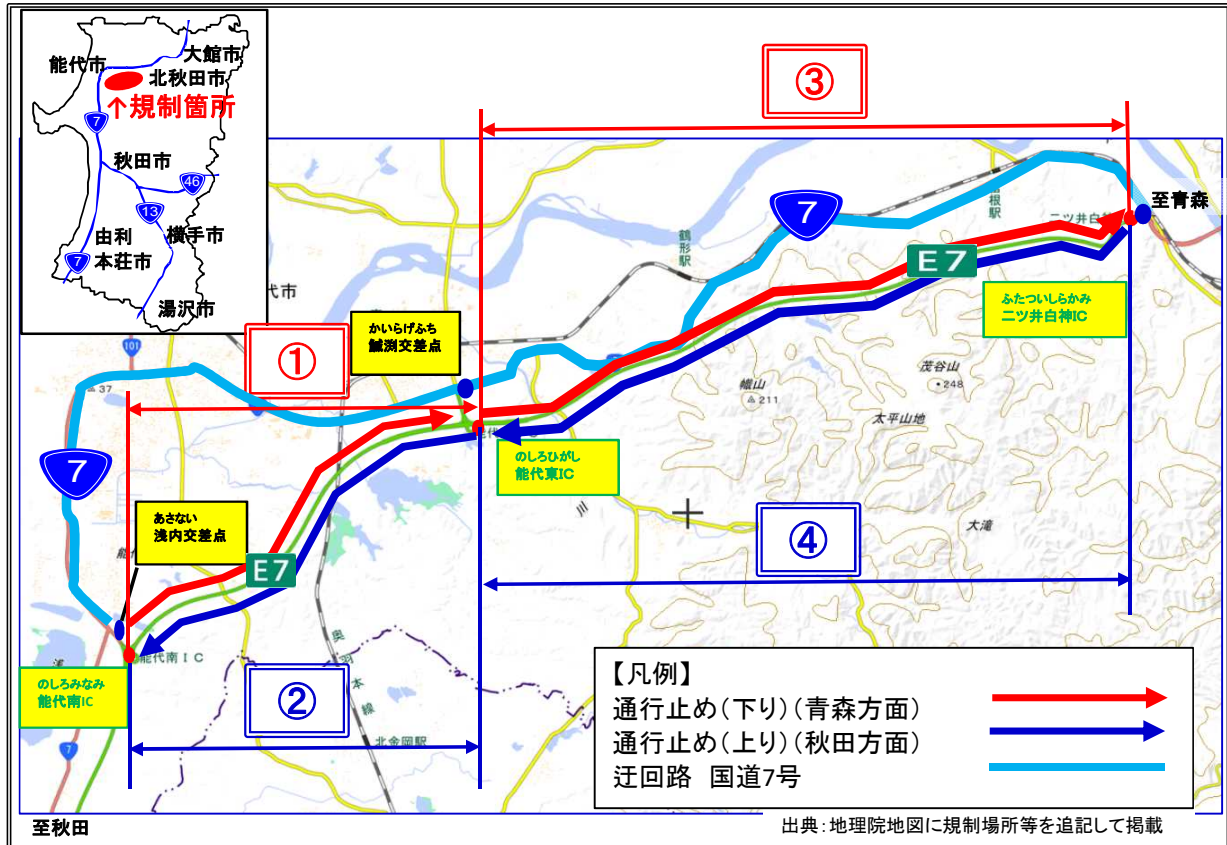

E7 秋田自動車道 能代南 I C ~ 二ツ井白神 I C 車線通行止めのお知らせ

E7 秋田自動車道 能代南IC ~ 二ツ井白神ICにおいて、道路附属物点検のため、昼間の車線通行止めを行います。

道路利用者の皆様には大変ご迷惑をおかけ致しますが、ご理解とご協力をお願い致します。

1. 規制区間 E7 秋田自動車道 能代南IC ~ 二ツ井白神IC
2. 規制内容 **車線の通行止め**
 ※緊急車両(救急車等)のみ通行可能です。
 ただし、現地誘導員の指示に従ってください。
3. 規制日
 - ① 令和5年12月4日(月)
能代南IC ~ 能代東IC 下り線(青森方面)
 - ② 令和5年12月5日(火)
能代南IC ~ 能代東IC 上り線(秋田方面)
 - ③ 令和5年12月6日(水)
能代東IC ~ 二ツ井白神IC 下り線(青森方面)
 - ④ 令和5年12月7日(火)
能代東IC ~ 二ツ井白神IC 上り線(秋田方面)
4. 規制時間 ①~④ 8:30 ~ 16:30 (予定)
 ※天候等により規制を中止する可能性があります。
 ※土日祝日の規制は行いません。
4. 迂回路 国道7号をご利用ください。