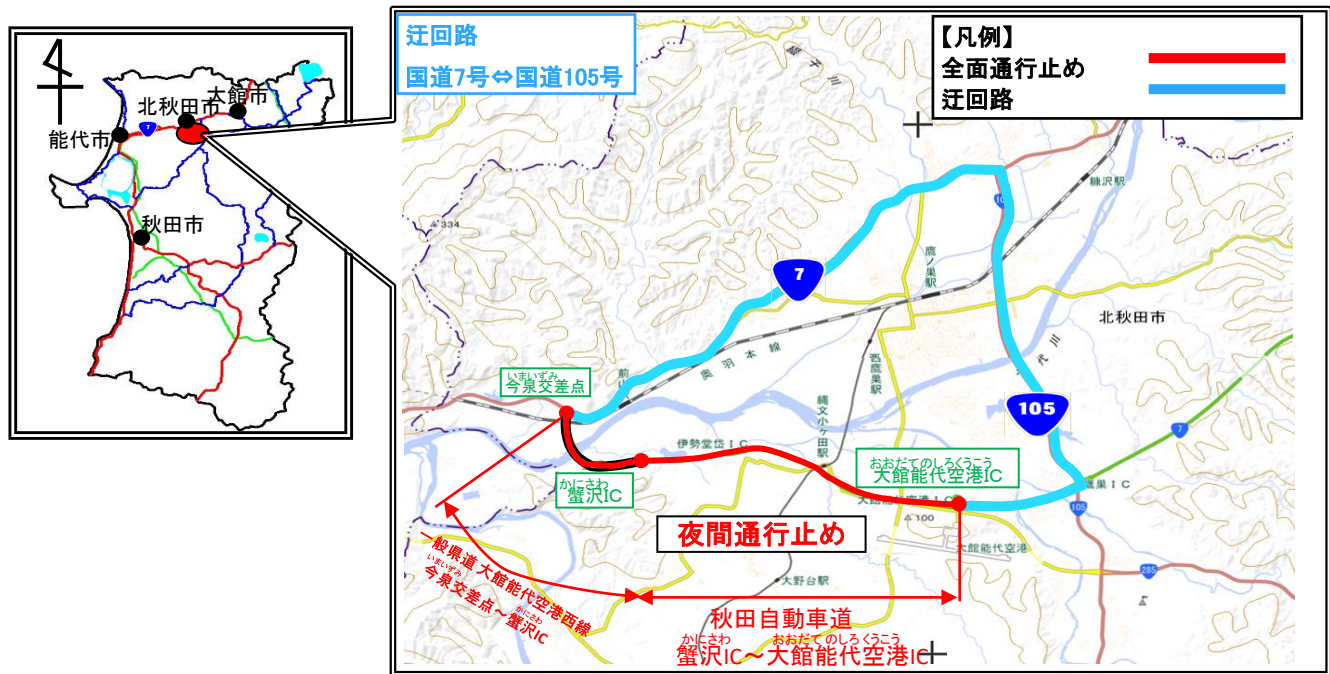

# E7 秋田自動車道(今泉交差点<sup>いまいずみ</sup>～大館能代空港<sup>おおだてのしろくこう</sup>IC)

## 夜間通行止めのお知らせ

E7 秋田自動車道(蟹沢IC<sup>かにさわ</sup>～大館能代空港IC<sup>おおだてのしろくこう</sup>)において区画線工事のため、以下の日時に  
**夜間通行止め**を実施致します。

道路利用者の皆様には大変ご迷惑をおかけ致しますが、ご理解とご協力をお願い致します。

1. 規制場所 **E7 秋田自動車道 今泉交差点～大館能代空港IC**

2. 規制内容 **夜間通行止め(上下線)**  
※緊急車両(消防・救急等)は通行可能です。  
ただし、現地誘導員の指示に従って下さい。

3. 規制日時 **令和5年7月7日(金)**  
**規制時間 20:00～翌日5:00まで(予定)**  
※強風・天候等により規制を中止する場合がございます。

4. 迂回路 **国道7号 ⇔ 国道105号**