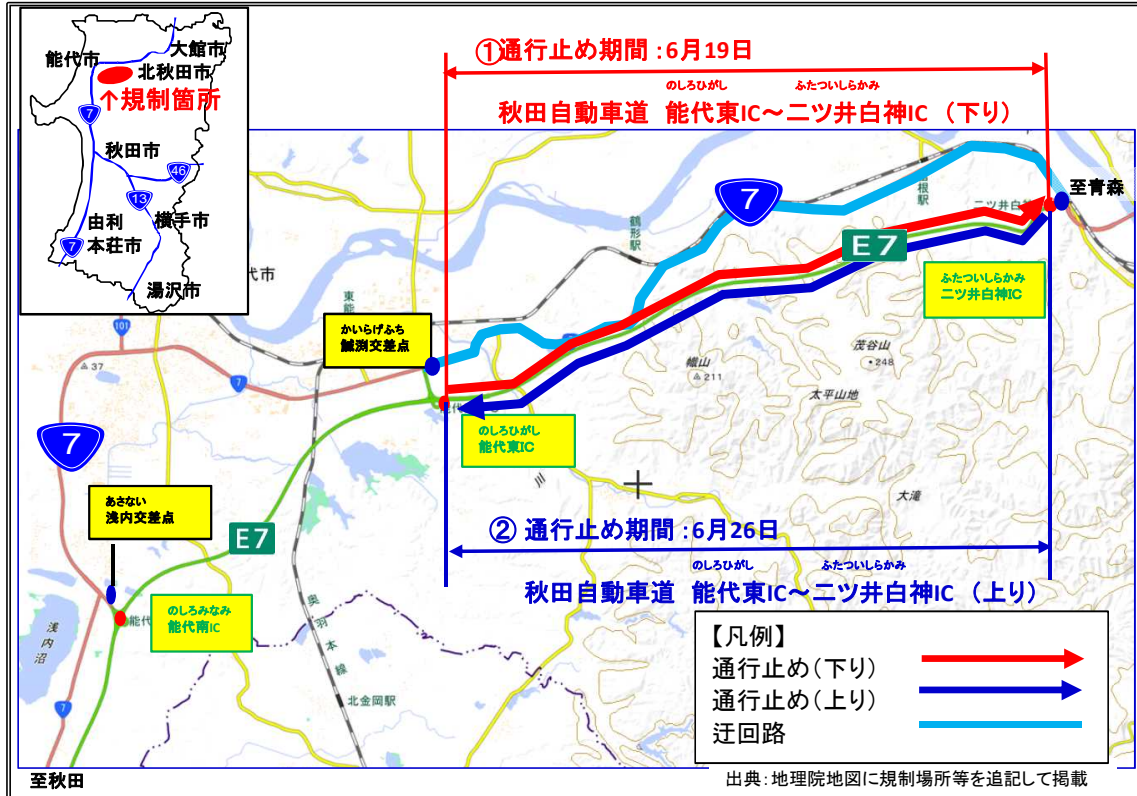

E7 秋田自動車道 能代東IC～二ツ井白神IC 車線通行止めのお知らせ

E7 秋田自動車道 能代東IC～二ツ井白神ICにおいて、区画線工事のため、昼間の車線通行止めを行います。

道路利用者の皆様には大変ご迷惑をおかけ致しますが、ご理解とご協力をお願い致します。

1. 規制区間 E7 秋田自動車道 能代東IC～二ツ井白神IC

2. 規制内容 **車線の通行止め**
※緊急車両（救急車等）のみ通行可能です。
ただし、現地誘導員の指示に従ってください。

3. 規制日 ①令和5年6月19日(月)
能代東IC～二ツ井白神IC(青森方面) 下り線
平日8:30～16:30
予備日：令和5年6月20日(火)～令和5年6月23日(金)
②令和5年6月26日(月)
能代東IC～二ツ井白神IC(秋田方面) 上り線
平日8:30～16:30
予備日：令和5年6月27日(火)～令和5年6月30日(金)

※天候等により規制を中止する可能性があります。
※土日祝日の規制は行いません。