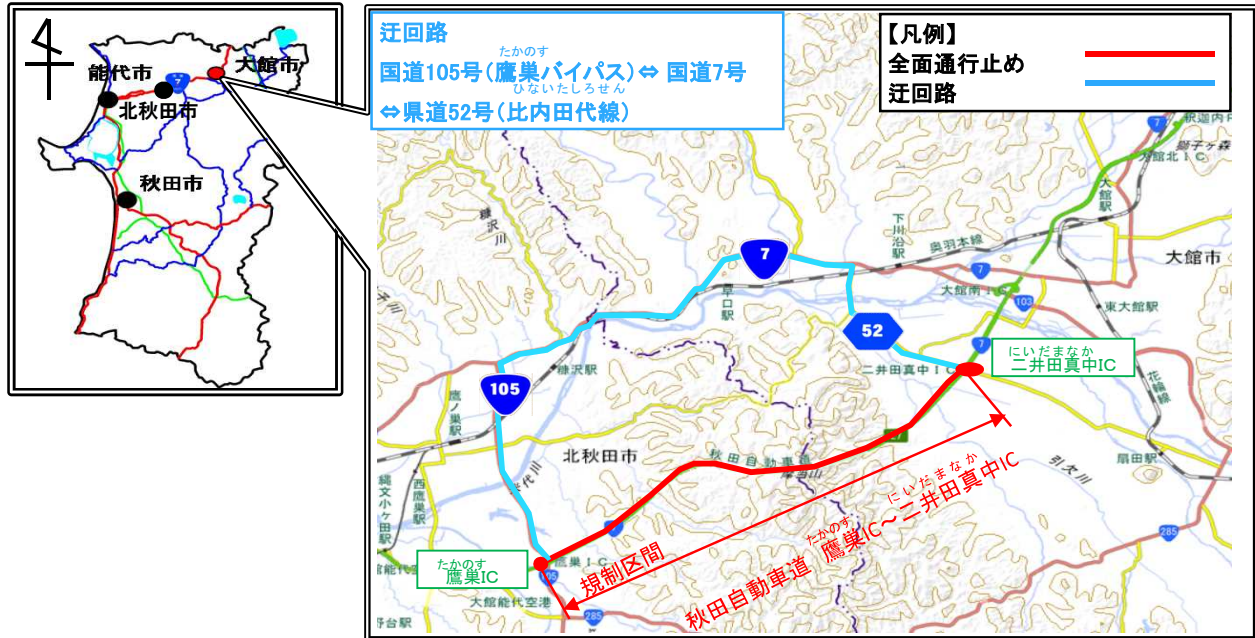

**E7**

# 秋田自動車道(鷹巣IC～二井田真中IC) 夜間全面通行止めのお知らせ

**E7**

秋田自動車道(鷹巣IC～二井田真中IC)において、区画線工事等のため  
以下の期間で夜間の全面通行止めを実施致します。

道路利用者の皆様には大変ご迷惑をおかけ致しますが、ご理解とご協力をお願い致します。

出典:地理院地図に規制場所等を記載して掲載

## 1. 規制場所

**E7**

あきたじどうしゃどう たかのす にいだまなか  
秋田自動車道 鷹巣IC～二井田真中IC

## 3. 規制日時

**令和5年5月24日(水)から5月30日(火)**  
**規制時間 当日20:00～翌日5:00まで(予定)**

※土日の夜間規制は行いません。  
※強風・天候等により規制を中止する場合がございます。  
予備日: **令和5年5月31日(水)**