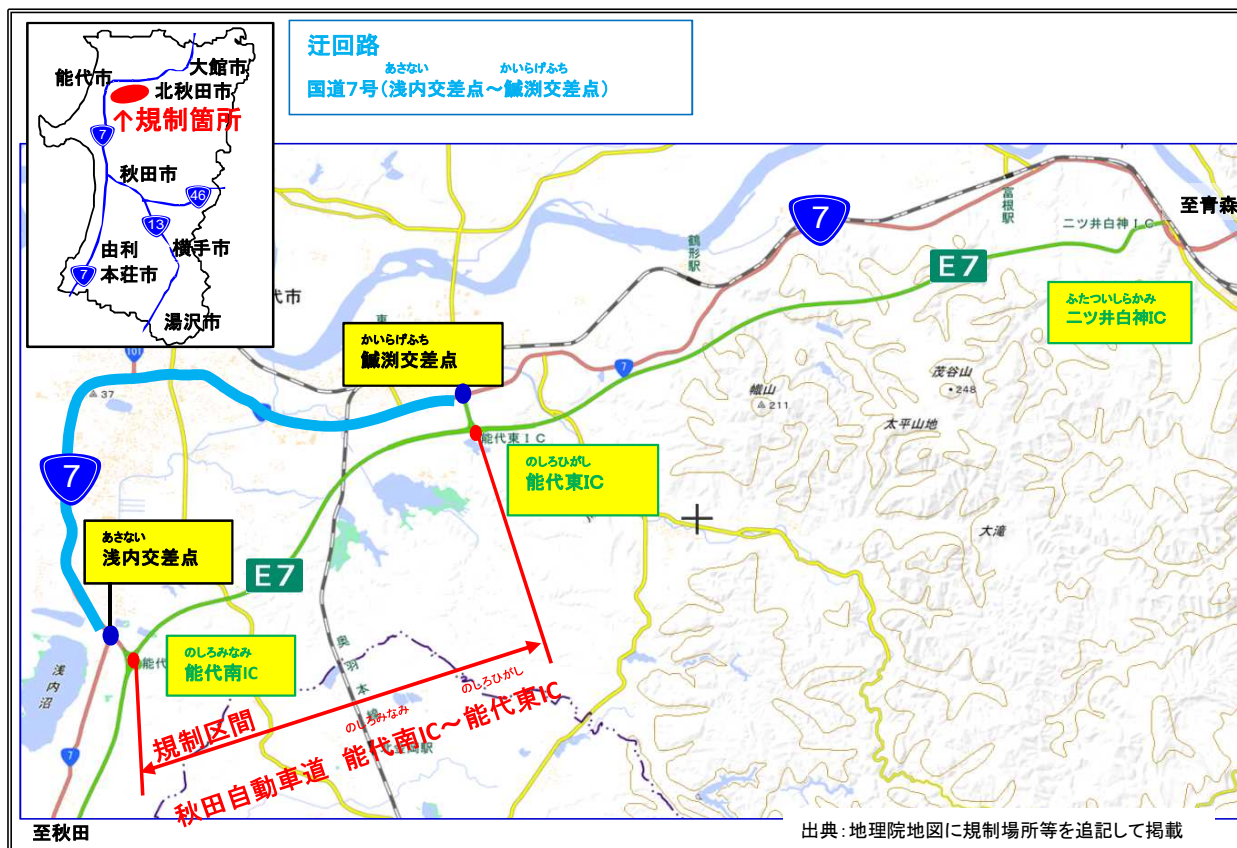

E7

秋田自動車道 能代南 I C ~ 能代東 I C 夜間通行止め解除のお知らせ

E7 秋田自動車道 能代南IC~能代東ICにおいて、舗装修繕工事のため、**夜間通行止め**を実施していましたが、作業進捗等により**予定より早く終了**できることとなりましたのでお知らせいたします。

道路利用者の皆様には御理解・御協力いただき、大変ありがとうございました。

1. 規制区間 **E7** 秋田自動車道 能代南IC~能代東IC

2. 規制内容 **夜間通行止め（上下線）**
 ※緊急車両（救急車等）のみ通行可能です。
 ただし、現地誘導員の指示に従ってください。

3. 規制日 (当初)
令和4年9月12日(月)~10月28日(金)
平日20:00~翌6:00
 (変更後)
令和4年9月12日(月)~9月29日(木)
平日20:00~翌6:00

◎問い合わせ先

国土交通省 能代河川国道事務所 道路管理課

☎0185-70-1275