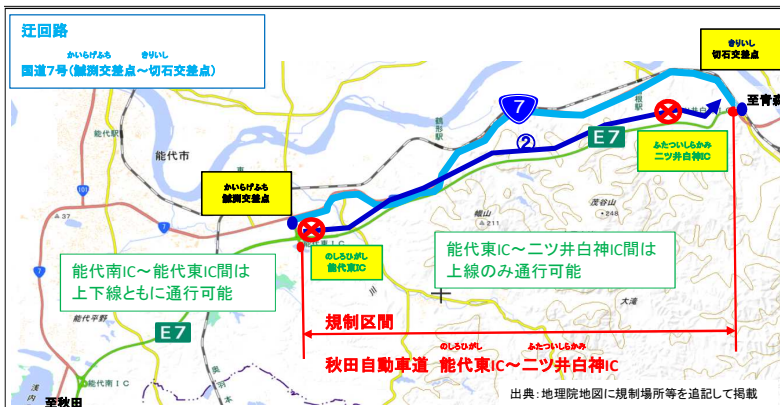

E7 秋田自動車道 能代南 I C ~ 二ツ井白神 I C 通行止めのお知らせ

E7 秋田自動車道 能代南IC ~ 二ツ井白神ICにおいて、路面補修のため10月18日から11月12日までの間、**昼間の車線通行止め**を実施いたします。車線の通行止め区間及び迂回路等の詳細は、『別紙』をご確認下さい。

道路利用者の皆様には大変ご迷惑をおかけ致しますが、ご理解とご協力をお願い致します。

- 規制区間**
 - E7 秋田自動車道 能代南IC ~ 能代東IC
 - E7 秋田自動車道 能代東IC ~ 二ツ井白神IC
- 規制内容** **車線の通行止め(上り(秋田方面車線)または下り(青森方面車線))**
 ※緊急車両(救急車等)のみ通行可能です。
 ただし、現地誘導員の指示に従ってください。
- 規制日**
 - 【二ツ井白神IC ~ 能代東IC (上り: 秋田方面) 車線通行止め】
① 令和3年10月18日(月) ~ 10月22日(金)
 - 【能代東IC ~ 二ツ井白神IC (下り: 青森方面) 車線通行止め】
② 令和3年10月25日(月) ~ 10月29日(金)
 - 【能代東IC ~ 能代南IC (上り: 秋田方面) 車線通行止め】
③ 令和3年11月1日(月) ~ 11月5日(金)
 - 【能代南IC ~ 能代東IC (下り: 青森方面) 車線通行止め】
④ 令和3年11月8日(月) ~ 11月12日(金)

規制時間 平日 8:30 ~ 16:30
 ※土日祝日の規制は行いません。
 ※天候等により規制を中止する可能性があります。
 ※作業の進捗状況により、各IC間作業の日程が前後する可能性があります。
- 迂回路** 国道7号をご利用ください。

◎問い合わせ先
 国土交通省 能代河川国道事務所 道路管理課 ☎0185-70-1275
 国土交通省 能代河川国道事務所 能代国道維持出張所 ☎0185-58-2919
 日本道路交通情報センター 秋田情報 ☎050-3369-6605

別紙

【凡例】

・上り車線通行止め  ・下り車線通行止め  ・迂回路 

【二ツ井白神IC～能代東IC（上り：秋田方面）車線通行止め】

①令和3年10月18日(月)～10月22日(金)

【能代東IC～二ツ井白神IC（下り：青森方面）車線通行止め】

②令和3年10月25日(月)～10月29日(金)

【能代東IC～能代南IC（上り：秋田方面）車線通行止め】

③令和3年11月 1日(月)～11月 5日(金)

【能代南IC～能代東IC（下り：青森方面）車線通行止め】

④令和3年11月 8日(月)～11月12日(金)