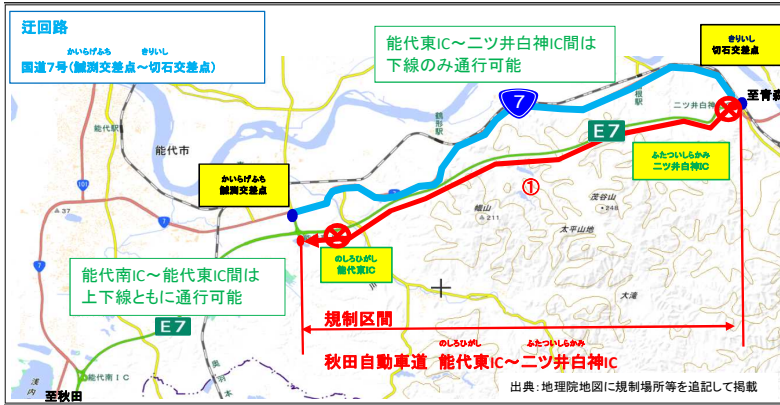

E7 秋田自動車道 能代南 I C ~ 二ツ井白神 I C 通行止めのお知らせ

E7 秋田自動車道 能代南IC ~ 二ツ井白神ICにおいて、路面補修のため10月18日から11月12日までの間、**昼間の車線通行止め**を実施いたします。車線の通行止め区間及び迂回路等の詳細は、『別紙』をご確認下さい。

道路利用者の皆様には大変ご迷惑をおかけ致しますが、ご理解とご協力をお願い致します。

- 規制区間**
 - E7 秋田自動車道 能代南IC ~ 能代東IC
 - E7 秋田自動車道 能代東IC ~ 二ツ井白神IC
- 規制内容** **車線の通行止め(上り(秋田方面車線)または下り(青森方面車線))**
 ※緊急車両(救急車等)のみ通行可能です。
 ただし、現地誘導員の指示に従ってください。
- 規制日**
 - 【二ツ井白神IC ~ 能代東IC (上り: 秋田方面) 車線通行止め】
① 令和3年10月18日(月) ~ 10月22日(金)
 - 【能代東IC ~ 二ツ井白神IC (下り: 青森方面) 車線通行止め】
② 令和3年10月25日(月) ~ 10月29日(金)
 - 【能代東IC ~ 能代南IC (上り: 秋田方面) 車線通行止め】
③ 令和3年11月1日(月) ~ 11月5日(金)
 - 【能代南IC ~ 能代東IC (下り: 青森方面) 車線通行止め】
④ 令和3年11月8日(月) ~ 11月12日(金)

規制時間 平日 8:30 ~ 16:30
 ※土日祝日の規制は行いません。
 ※天候等により規制を中止する可能性があります。
 ※作業の進捗状況により、各IC間作業の日程が前後する可能性があります。
- 迂回路** 国道7号をご利用ください。

◎問い合わせ先
 国土交通省 能代河川国道事務所 道路管理課 ☎0185-70-1275
 国土交通省 能代河川国道事務所 能代国道維持出張所 ☎0185-58-2919
 日本道路交通情報センター 秋田情報 ☎050-3369-6605

別紙

【凡例】

・上り車線通行止め  ・下り車線通行止め  ・迂回路 

【二ツ井白神IC～能代東IC（上り：秋田方面）車線通行止め】

①令和3年10月18日(月)～10月22日(金)

【能代東IC～二ツ井白神IC（下り：青森方面）車線通行止め】

②令和3年10月25日(月)～10月29日(金)

【能代東IC～能代南IC（上り：秋田方面）車線通行止め】

③令和3年11月 1日(月)～11月 5日(金)

【能代南IC～能代東IC（下り：青森方面）車線通行止め】

④令和3年11月 8日(月)～11月12日(金)