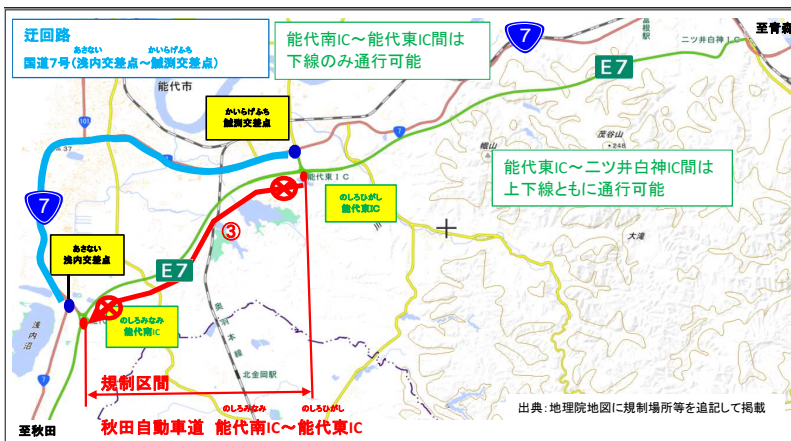

E7 秋田自動車道 能代南 I C ~ 二ツ井白神 I C 通行止めのお知らせ

E7 秋田自動車道 能代南IC ~ 二ツ井白神ICにおいて、路面補修のため10月18日から11月12日までの間、**昼間の車線通行止め**を実施いたします。車線の通行止め区間及び迂回路等の詳細は、『別紙』をご確認下さい。

道路利用者の皆様には大変ご迷惑をおかけ致しますが、ご理解とご協力をお願い致します。

- 規制区間**
 - E7 秋田自動車道 能代南IC ~ 能代東IC
 - E7 秋田自動車道 能代東IC ~ 二ツ井白神IC
- 規制内容** **車線の通行止め(上り(秋田方面車線)または下り(青森方面車線))**
 ※緊急車両(救急車等)のみ通行可能です。
 ただし、現地誘導員の指示に従ってください。
- 規制日**
 - 【二ツ井白神IC ~ 能代東IC (上り: 秋田方面) 車線通行止め】
① 令和3年10月18日(月) ~ 10月22日(金)
 - 【能代東IC ~ 二ツ井白神IC (下り: 青森方面) 車線通行止め】
② 令和3年10月25日(月) ~ 10月29日(金)
 - 【能代東IC ~ 能代南IC (上り: 秋田方面) 車線通行止め】
③ 令和3年11月1日(月) ~ 11月5日(金)
 - 【能代南IC ~ 能代東IC (下り: 青森方面) 車線通行止め】
④ 令和3年11月8日(月) ~ 11月12日(金)

規制時間 平日 8:30 ~ 16:30
 ※土日祝日の規制は行いません。
 ※天候等により規制を中止する可能性があります。
 ※作業の進捗状況により、各IC間作業の日程が前後する可能性があります。
- 迂回路** 国道7号をご利用ください。

◎問い合わせ先
 国土交通省 能代河川国道事務所 道路管理課 ☎0185-70-1275
 国土交通省 能代河川国道事務所 能代国道維持出張所 ☎0185-58-2919
 日本道路交通情報センター 秋田情報 ☎050-3369-6605

別紙

【凡例】

・上り車線通行止め  ・下り車線通行止め  ・迂回路 

【二ツ井白神IC～能代東IC（上り：秋田方面）車線通行止め】

①令和3年10月18日(月)～10月22日(金)

【能代東IC～二ツ井白神IC（下り：青森方面）車線通行止め】

②令和3年10月25日(月)～10月29日(金)

【能代東IC～能代南IC（上り：秋田方面）車線通行止め】

③令和3年11月 1日(月)～11月 5日(金)

【能代南IC～能代東IC（下り：青森方面）車線通行止め】

④令和3年11月 8日(月)～11月12日(金)