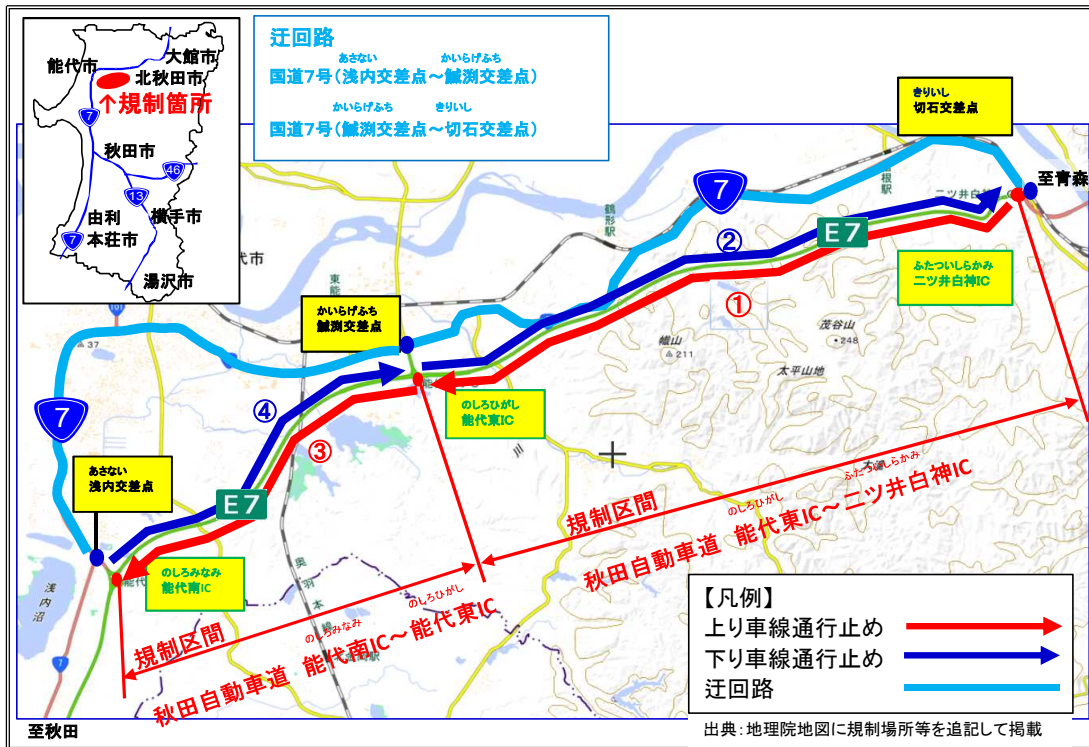

E7 秋田自動車道 能代南 I C ~ 二ツ井白神 I C 通行止めのお知らせ

E7 秋田自動車道 能代南IC ~ 二ツ井白神ICにおいて、路面補修のため10月18日から11月12日までの間、**昼間の車線通行止め**を実施いたします。車線の通行止め区間及び迂回路等の詳細は、『別紙』をご確認下さい。

道路利用者の皆様には大変ご迷惑をおかけ致しますが、ご理解とご協力をお願い致します。

- 規制区間**
 - E7 秋田自動車道 能代南IC ~ 能代東IC
 - E7 秋田自動車道 能代東IC ~ 二ツ井白神IC
- 規制内容** **車線の通行止め(上り(秋田方面車線)または下り(青森方面車線))**
 ※緊急車両(救急車等)のみ通行可能です。
 ただし、現地誘導員の指示に従ってください。
- 規制日**
 - 【二ツ井白神IC ~ 能代東IC (上り: 秋田方面) 車線通行止め】
① 令和3年10月18日(月) ~ 10月22日(金)
 - 【能代東IC ~ 二ツ井白神IC (下り: 青森方面) 車線通行止め】
② 令和3年10月25日(月) ~ 10月29日(金)
 - 【能代東IC ~ 能代南IC (上り: 秋田方面) 車線通行止め】
③ 令和3年11月1日(月) ~ 11月5日(金)
 - 【能代南IC ~ 能代東IC (下り: 青森方面) 車線通行止め】
④ 令和3年11月8日(月) ~ 11月12日(金)

規制時間 平日 8:30 ~ 16:30
 ※土日祝日の規制は行いません。
 ※天候等により規制を中止する可能性があります。
 ※作業の進捗状況により、各IC間作業の日程が前後する可能性があります。
- 迂回路** 国道7号をご利用ください。

◎問い合わせ先
 国土交通省 能代河川国道事務所 道路管理課 ☎0185-70-1275
 国土交通省 能代河川国道事務所 能代国道維持出張所 ☎0185-58-2919
 日本道路交通情報センター 秋田情報 ☎050-3369-6605

別紙

【凡例】

・上り車線通行止め  ・下り車線通行止め  ・迂回路 

【二ツ井白神IC～能代東IC（上り：秋田方面）車線通行止め】

①令和3年10月18日(月)～10月22日(金)

【能代東IC～二ツ井白神IC（下り：青森方面）車線通行止め】

②令和3年10月25日(月)～10月29日(金)

【能代東IC～能代南IC（上り：秋田方面）車線通行止め】

③令和3年11月 1日(月)～11月 5日(金)

【能代南IC～能代東IC（下り：青森方面）車線通行止め】

④令和3年11月 8日(月)～11月12日(金)