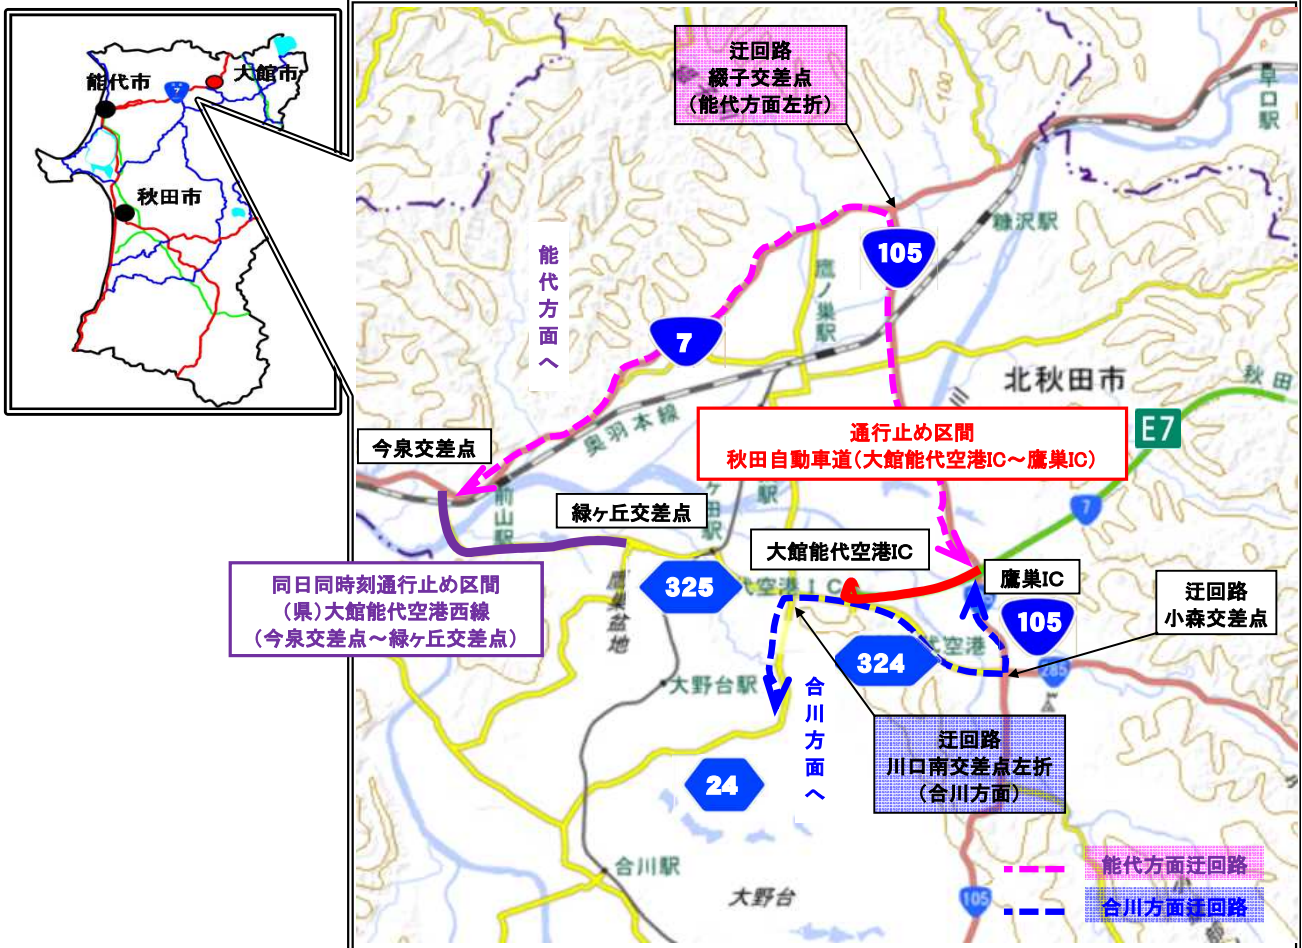

# E7 秋田自動車道(大館能代空港IC~鷹巣IC)

## 通行止めのお知らせ

**E7** 秋田自動車道(大館能代空港IC~鷹巣IC)において、区画線工事及び道路付属施設工事のため、次のとおり通行止めを行います。  
道路利用者の皆様には大変ご迷惑をおかけ致しますが、ご理解とご協力をお願い致します。

この地図は、国土地理院長の承認を得て、同院発行の電子地形図(タイル)を複製したものである。(承認番号 令1 東復、第24号)

1. 規制場所 北秋田市脇神 地内  
(E7 大館能代空港IC~鷹巣IC)
2. 規制内容 **通行止め**  
※消防・救急等の緊急車両は通行可  
ただし、現地誘導員の指示に従うこと
3. 規制日時 **令和2年12月12日(土)~13日(日)**  
**(12日) 午後9時~ (13日) 午後3時まで**
4. 迂回路 能代方面 国道105号から綴子交差点を国道7号に左折  
合川方面 国道105号から小森交差点を県道324号に右折  
川口南交差点を県道24号に左折