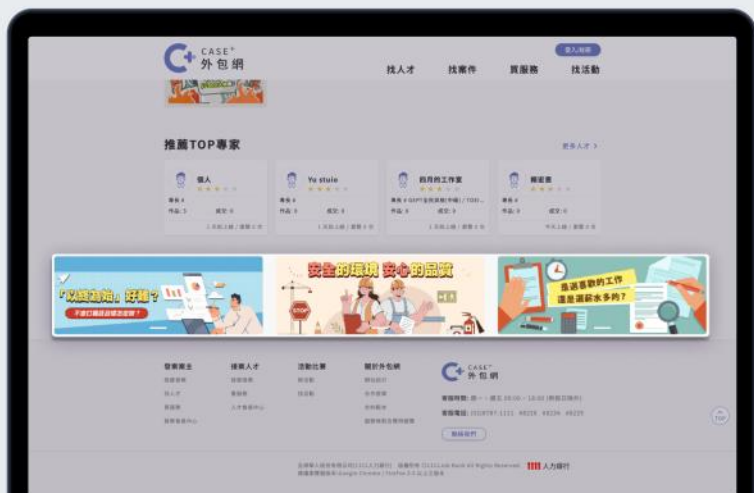

首頁-焦點廣告

首頁-熱門推薦

專區廣告版位

外包網-首頁

首頁-黃金版位

1900x528 pixels < 70k

\$20,000 /週

- 靜態jpg+連結、輪播。

首頁-焦點廣告

1900x264 pixels < 70k

\$20,000 /週

- 靜態jpg+連結、輪播。

首頁-熱門推薦

300x120 pixels < 35k

\$10,000 /週

- 靜態jpg+連結、輪播。

(以上售價皆為含稅價)

全域頁面-焦點廣告

全域頁面-精準推播

全域頁面-熱門推薦

專區廣告版位

外包網-全網

全域頁面-焦點廣告

1080×300 pixels <70k

- 靜態jpg+連結、輪播。 **\$20,000** /週

全域頁面-精準推播

120×120 pixels <70k

- 靜態jpg+連結、輪播。 **\$8,000** /週

全域頁面-熱門推薦

300×120 pixels <35k

- 靜態jpg+連結、輪播。 **\$10,000** /週

(以上售價皆為含稅價)